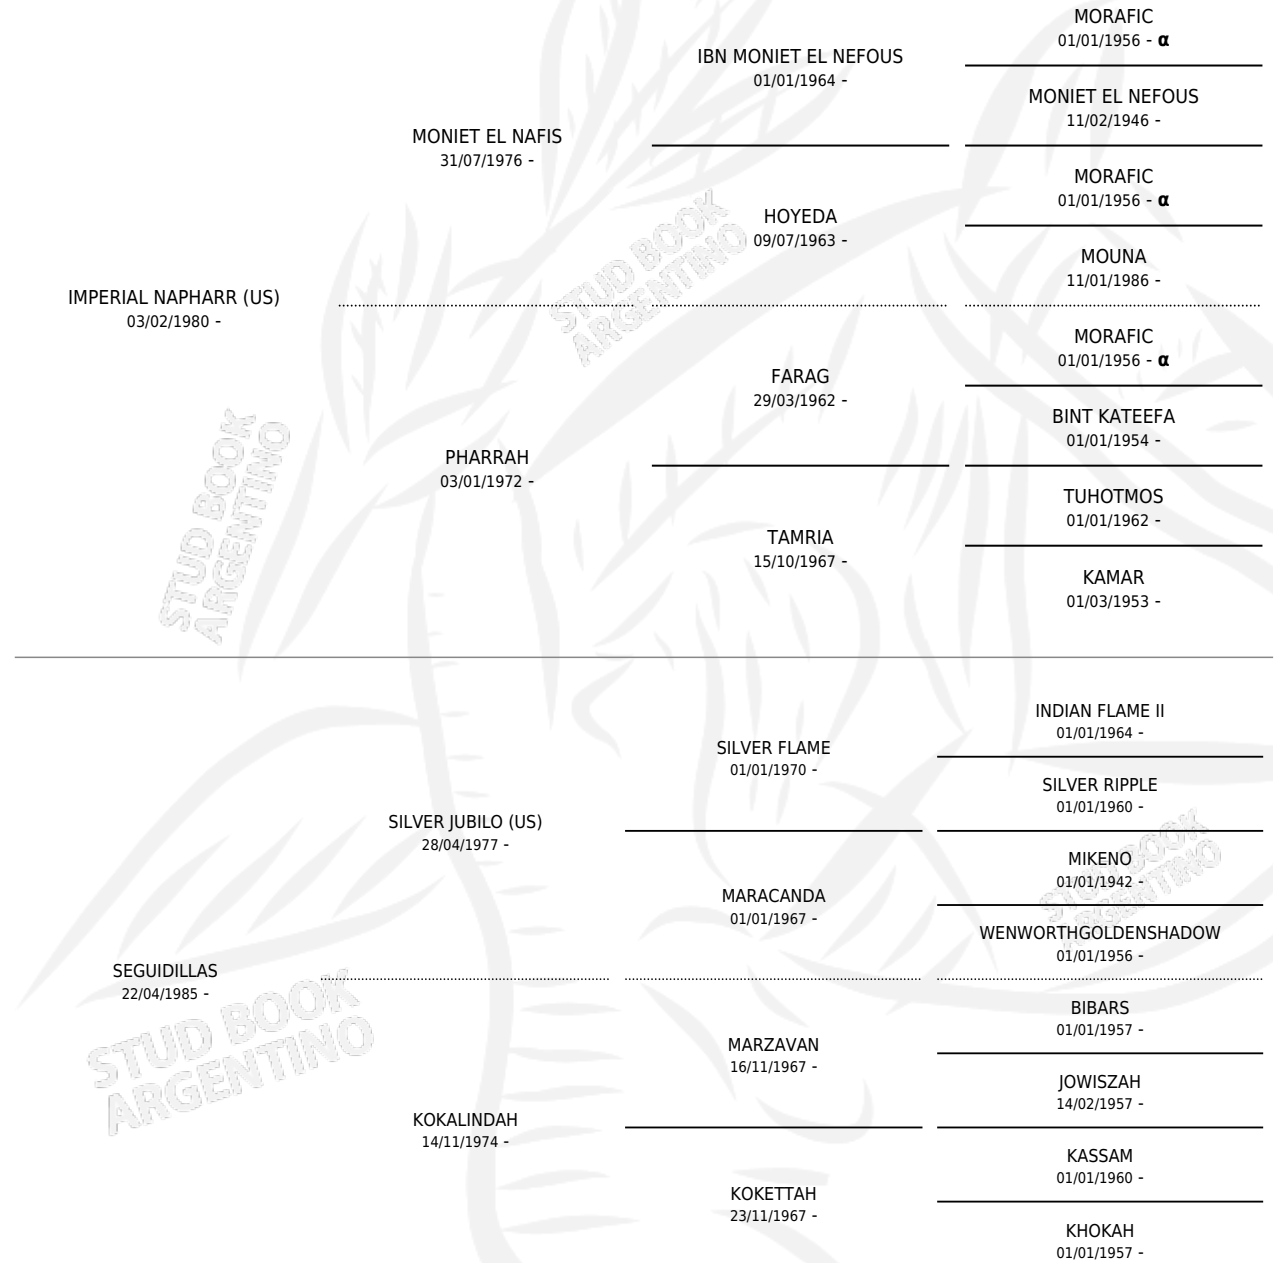

LM MI ADIOS

por **IMPERIAL NAPHARR (US)** y **SEGUIDILLAS** por **SILVER JUBILO (US)**

Argentina · Hembra · Alazan · AP · 07/10/2000
Familia · Volumen 37

ESTADO

TIPIFICACIÓN SANGUÍNEA	✓
TIPIFICACIÓN POR ADN	X
PASAPORTE	X
IDENTIFICACIÓN POR MICROCHIP	X
REPRODUCTOR	X

Lugar de nacimiento: La Matera
Criador: Larrere Carlos Alberto (SUC)

PEDIGREE

INBREEDING : α