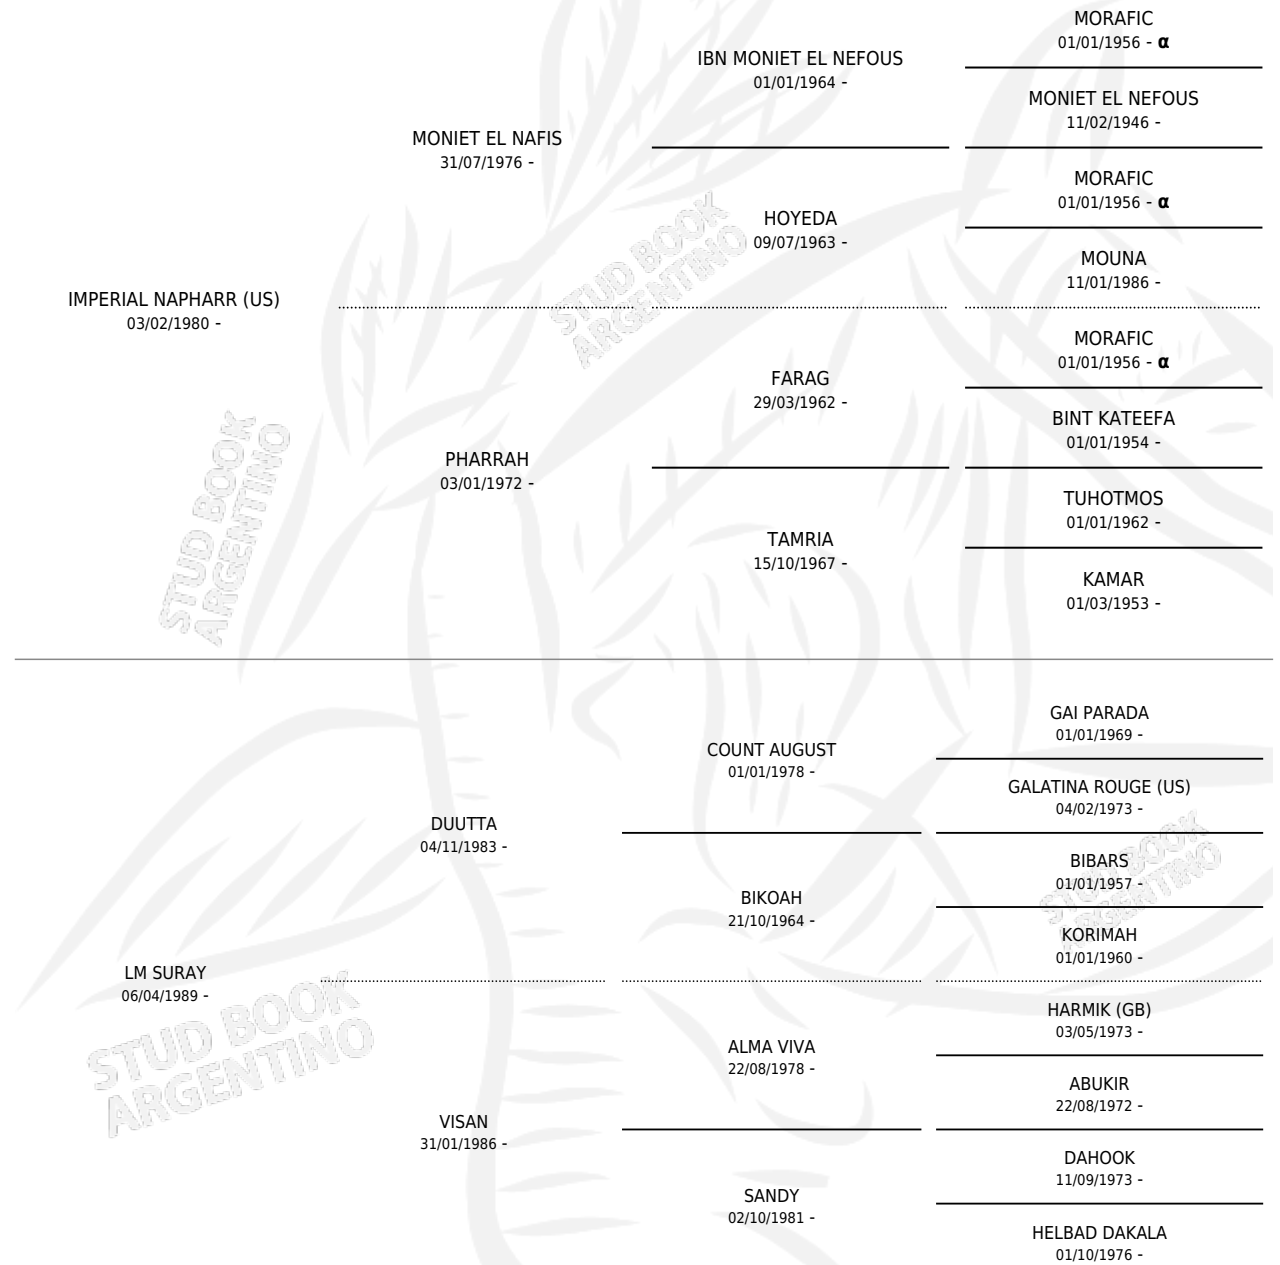

LM NAPHARAY

por IMPERIAL NAPHARR (US) y LM SURAY por DUUTTA

Argentina · Hembra · Tordillo · AP · 25/10/2000
Familia · Volumen 37

ESTADO

TIPIFICACIÓN SANGUÍNEA	✓
TIPIFICACIÓN POR ADN	✓
PASAPORTE	X
IDENTIFICACIÓN POR MICROCHIP	X
REPRODUCTOR	✓

Lugar de nacimiento: La Matera
Criador: Larrere Carlos Alberto (SUC)

PEDIGREE

INBREEDING : α

S

mientos **0** / Efectividad **0.00%**

PADRILLO

PRODUCTO

CRIADOR