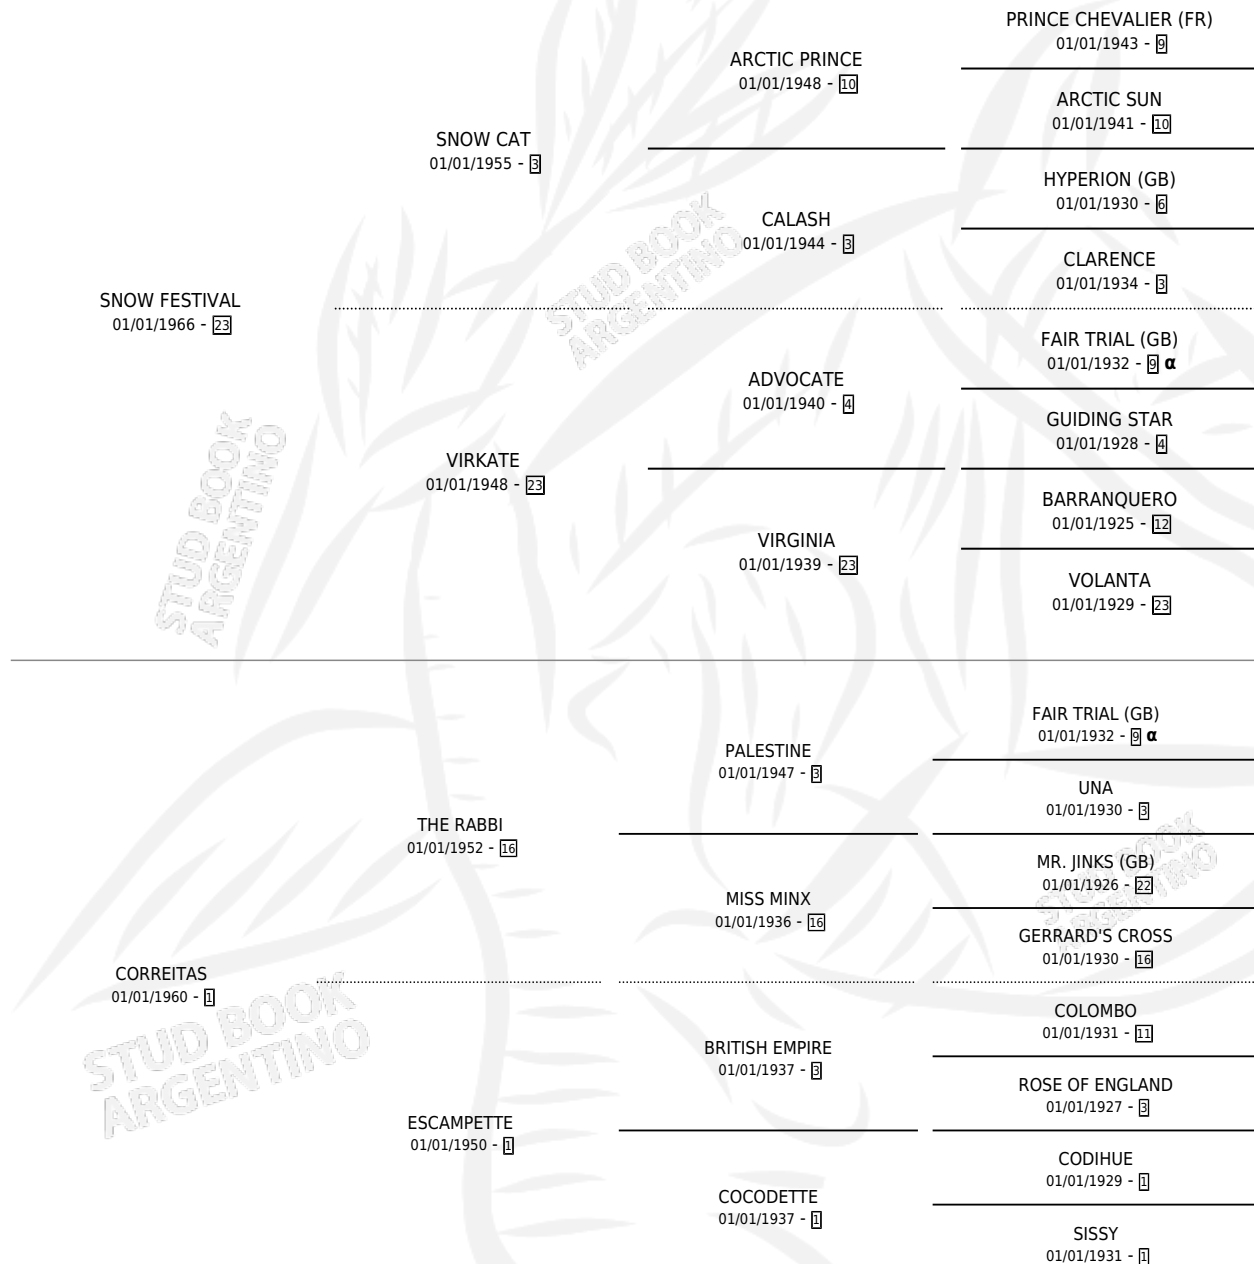

CALENDULA

por SNOW FESTIVAL y CORREITAS por THE RABBI

Argentina · Hembra · Alazan · SP · 13/11/1973
Familia 1-e · Volumen 28

ESTADO

TIPIFICACIÓN SANGUÍNEA	X
TIPIFICACIÓN POR ADN	X
PASAPORTE	X
IDENTIFICACIÓN POR MICROCHIP	X
REPRODUCTOR	✓

Lugar de nacimiento: Campo particular
Criador: Las Ortigas

~

HIJOS

	MACHOS	HEMBRAS
7 NACIERON	4	3
6 CORRIERON	4	2
6 GANARON	4	2
0 GANADORES CL	0 GANADORES GR	0 GANADORES G1

PEDIGREE

INBREEDING : α

CAMPAÑA

Solo carreras oficiales de Argentina