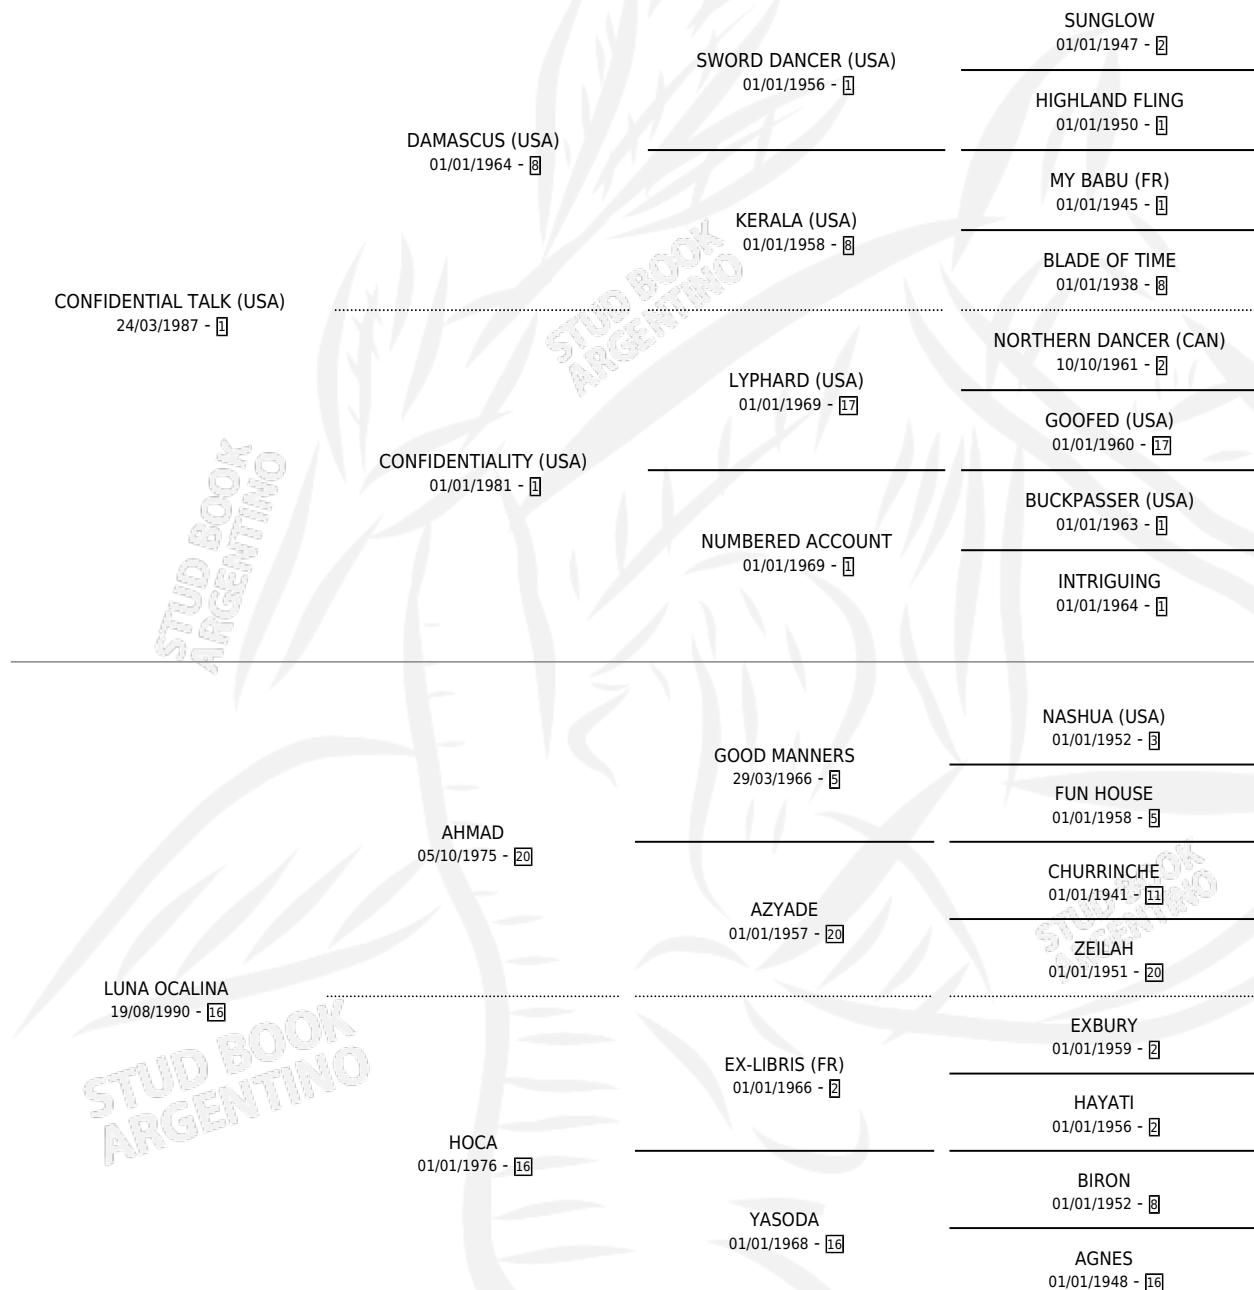

LA MEDIUM

por **CONFIDENTIAL TALK (USA)** y **LUNA OCALINA** por **AHMAD**

Argentina · Hembra · Zaino Colorado · SP · 12/10/2000
Familia 16-d · Volumen 37

ESTADO

TIPIFICACIÓN SANGUÍNEA	✓
TIPIFICACIÓN POR ADN	✓
PASAPORTE	X
IDENTIFICACIÓN POR MICROCHIP	X
REPRODUCTOR	✓

Lugar de nacimiento: Vacacion

Criador: Las Camelias

~

HIJOS

	MACHOS	HEMBRAS
4 NACIERON	3	1
1 CORRIERON	1	0

SIN ACTUACIONES

PEDIGREE

S

cimientos 4 / Efectividad 40.00%

PADRILLO	PRODUCTO	CRIADOR	1ER SERVICIO	ÚLTIMO SERVICIO
MAKTUB	∅		30/10/2014	18/11/2014
LA MEDIUM ISLAND WARRIOR (USA)	∅		18/10/2012	28/11/2012
Datos oficiales del Stud Book Argentino ISLAND WARRIOR (USA) Documento generado el 05/05/2026	∅		01/12/2011	01/12/2011
SAALB (USA) studbook.org.ar	MAJESTY ROSE (H Z, 23/10/2011) •MURIÓ EL 12/11/2013•	SIN DATO	28/10/2010	31/10/2010
FORTY MARISCAL	∅		24/10/2009	28/10/2009
SKAGWAY (USA)	SEEKING SKAY (M A, 21/10/2009)	SIN DATO	04/11/2008	04/11/2008
BAHIANO	CANDY BAHIANO (M A, 25/09/2008)	SIN DATO	03/10/2007	04/10/2007
FLAG DOWN (CAN)	CONFIDENCIAL DOWN (M A, 02/09/2007)	EL EDEN	17/09/2006	17/09/2006
FLAG DOWN (CAN)	∅		27/10/2005	16/11/2005
ENSEÑAME	∅		30/09/2004	30/10/2004