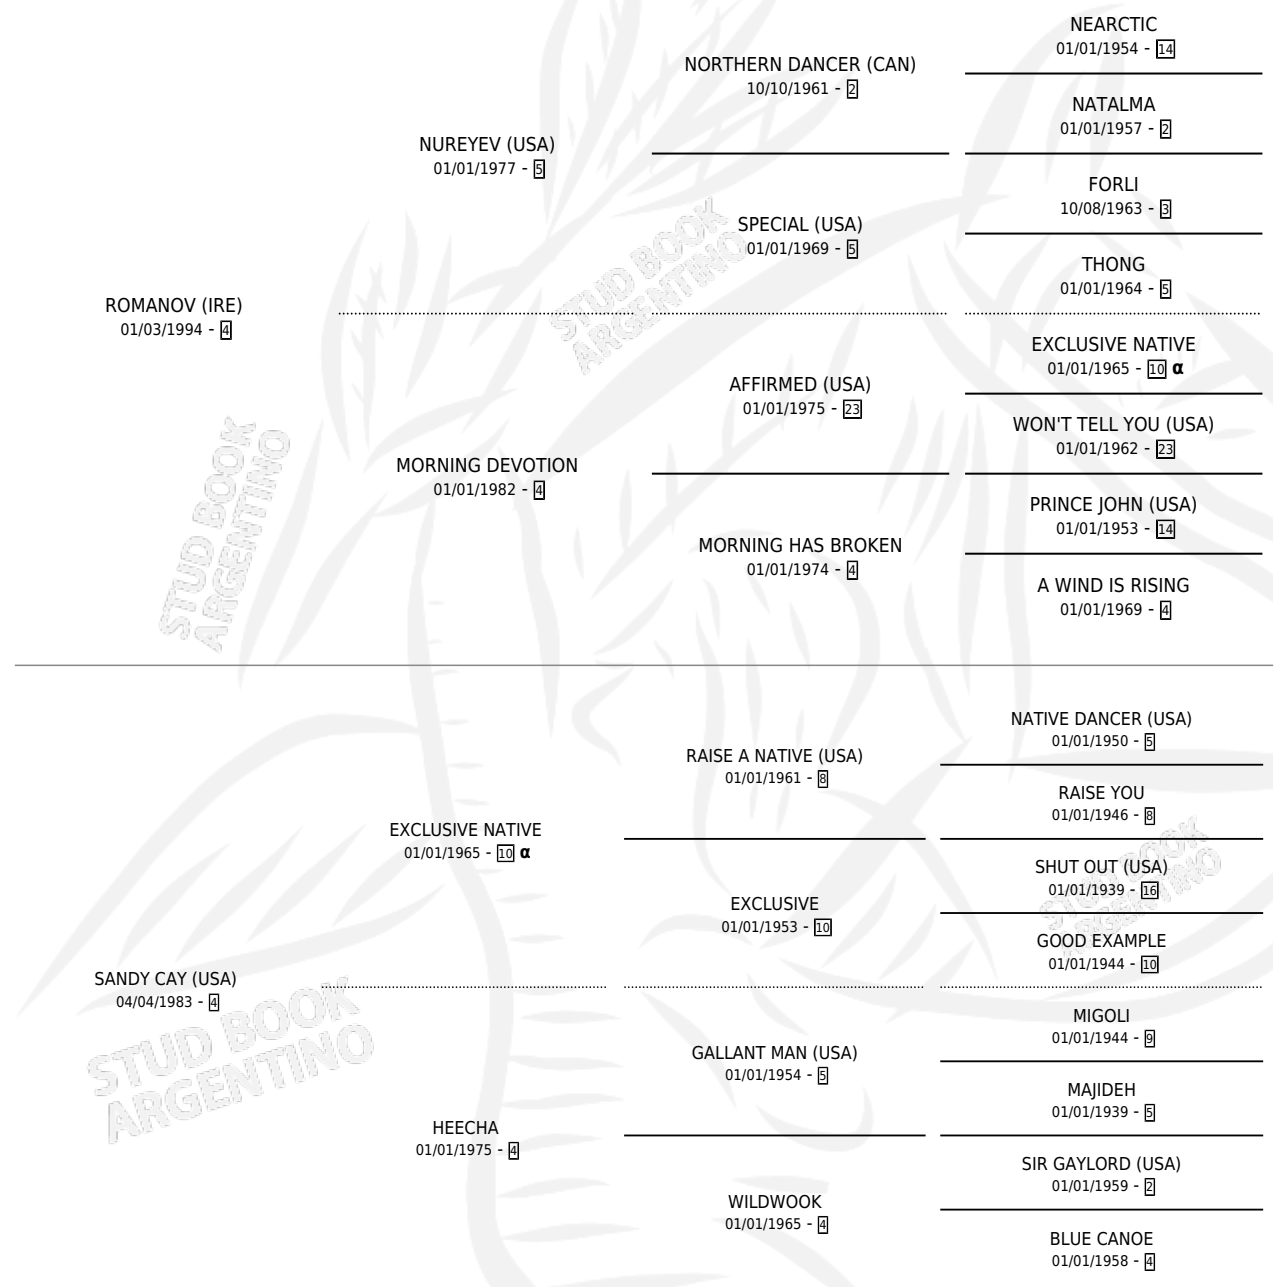

SEMILUNIO

por **ROMANOV (IRE)** y **SANDY CAY (USA)** por **EXCLUSIVE NATIVE**

Argentina · Macho · Alazan · SP · 16/10/2000
Familia 4-m · Volumen 37

ESTADO

TIPIFICACIÓN SANGUÍNEA	✓
TIPIFICACIÓN POR ADN	X
PASAPORTE	X
IDENTIFICACIÓN POR MICROCHIP	X
REPRODUCTOR	X

Lugar de nacimiento: Las Camelias
Criador: Las Camelias

PEDIGREE

INBREEDING : α