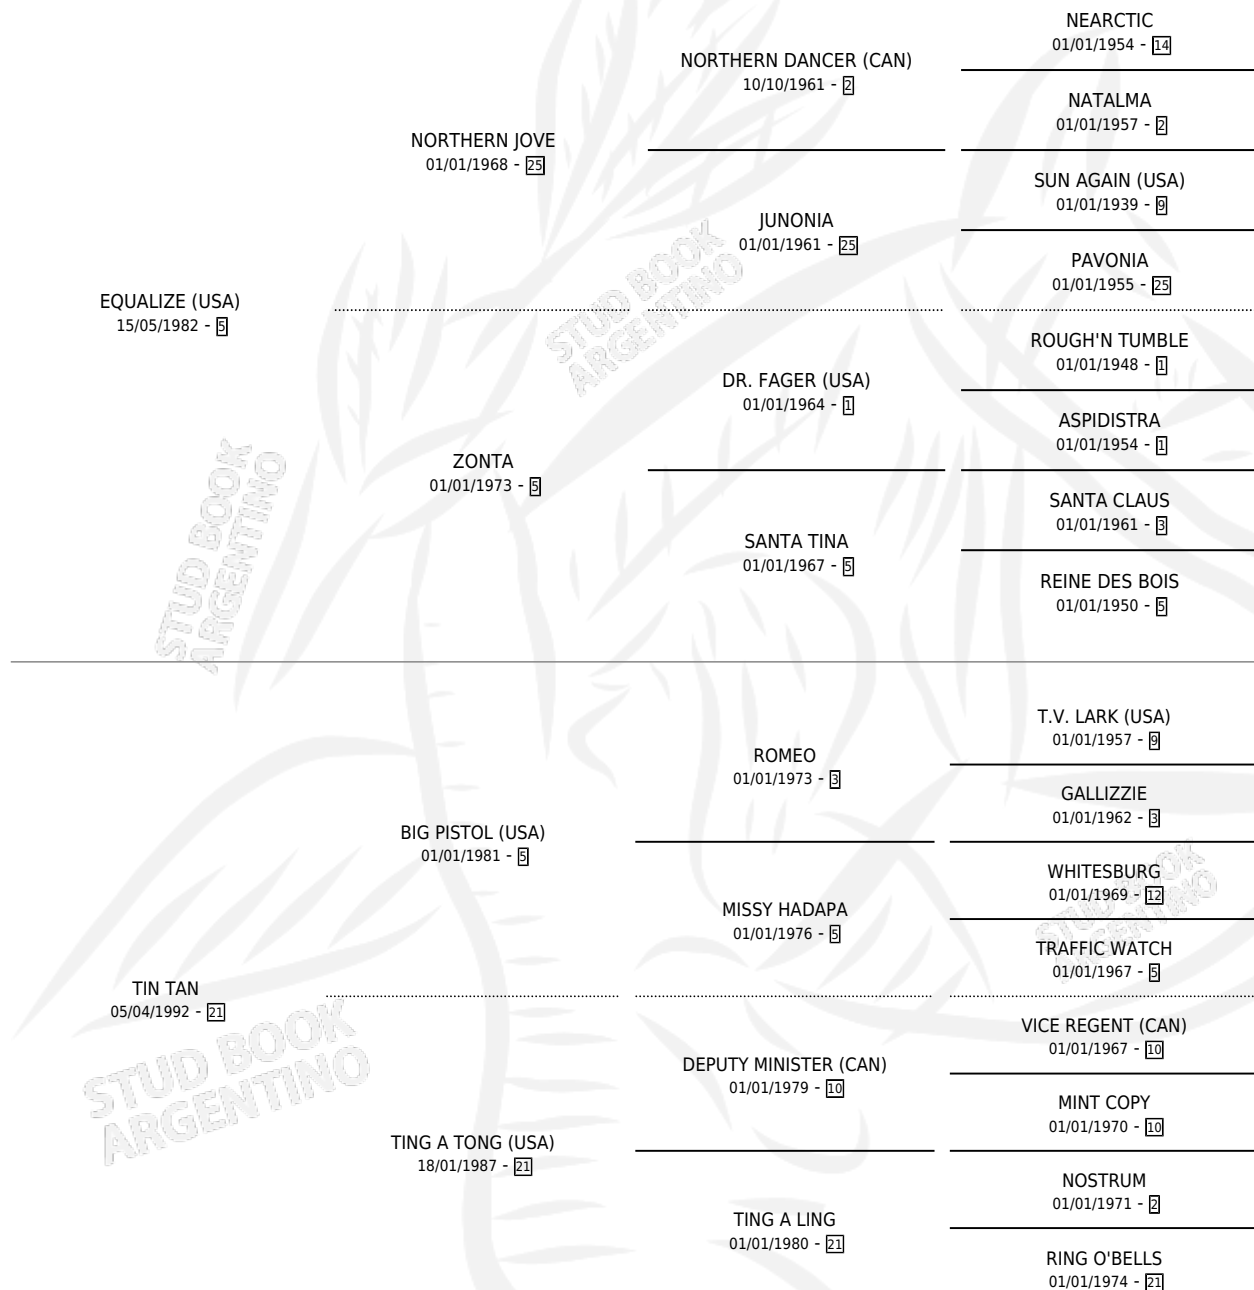

LA SALOME

por **EQUALIZE (USA)** y **TIN TAN** por **BIG PISTOL (USA)**

Argentina · Hembra · Alazan · SP · 18/10/2000
Familia 21-a · Volumen 37

ESTADO

TIPIFICACIÓN SANGUÍNEA	✓
TIPIFICACIÓN POR ADN	✓
PASAPORTE	X
IDENTIFICACIÓN POR MICROCHIP	X
REPRODUCTOR	✓

Lugar de nacimiento: Las Camelias

Criador: Las Camelias

~

HIJOS

	MACHOS	HEMBRAS
7 NACIERON	3	4
5 CORRIERON	1	4
1 GANARON	0	1
0 GANADORES CL	0 GANADORES GR	0 GANADORES G1

PEDIGREE