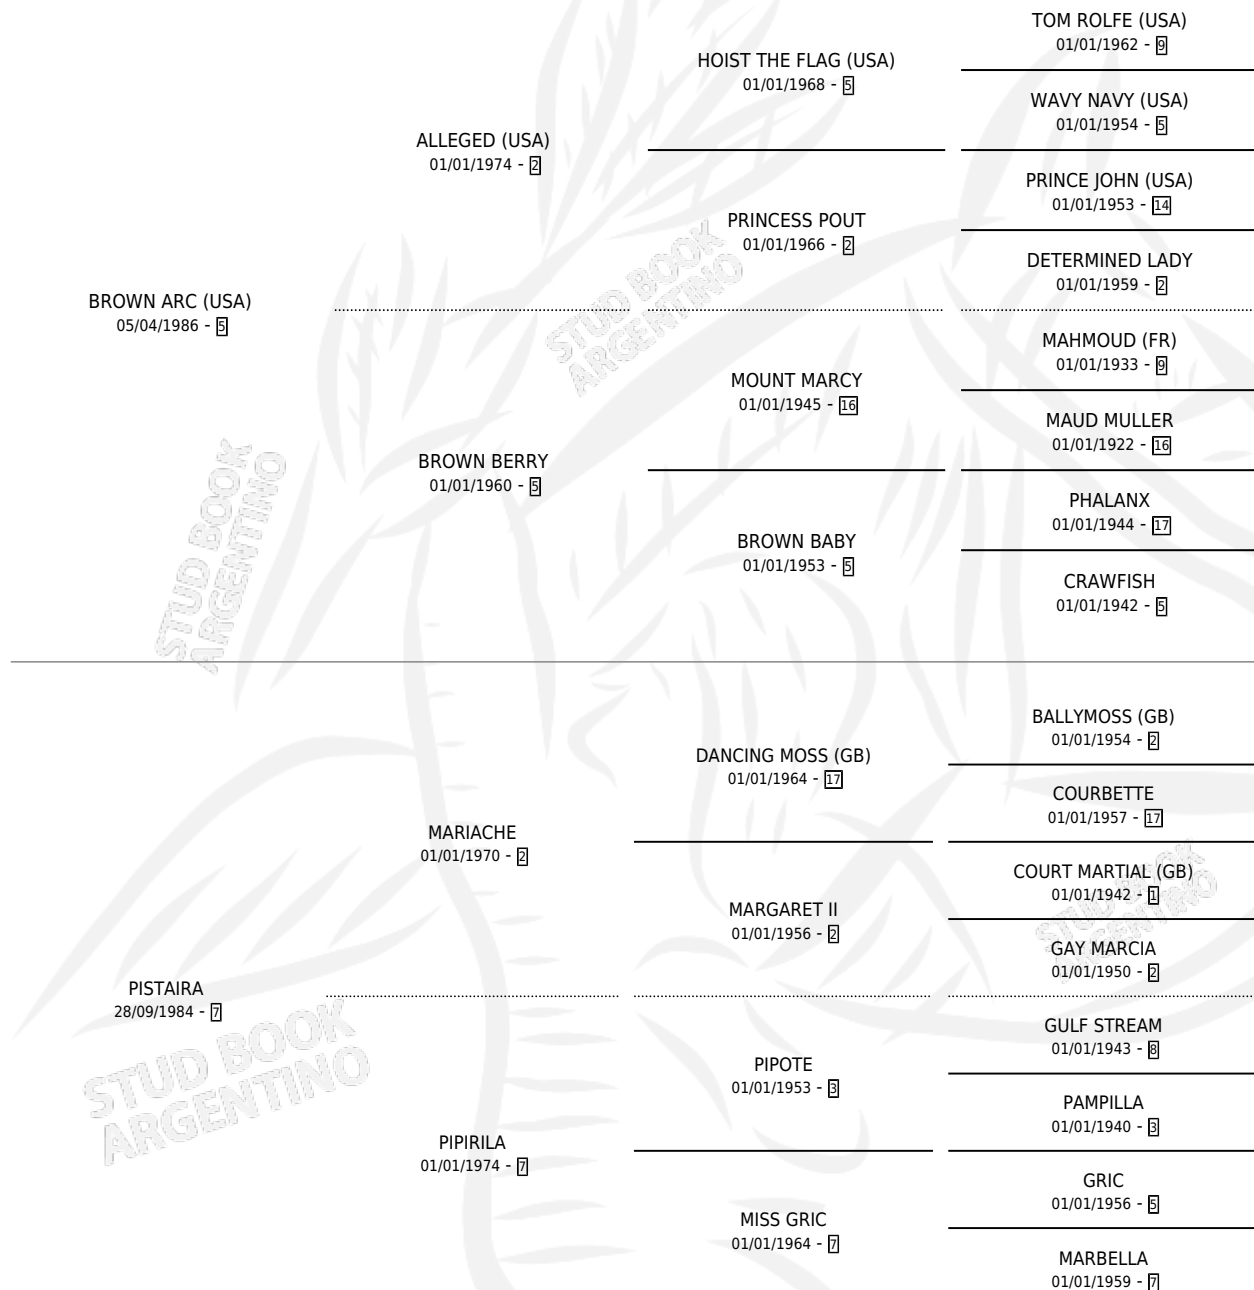

PENELOPE ARC

por **BROWN ARC (USA)** y **PISTAIRA** por **MARIACHE**

Argentina · Hembra · Zaino · SP · 15/10/2000
Familia 7 · Volumen 37

ESTADO

TIPIFICACIÓN SANGUÍNEA	✓
TIPIFICACIÓN POR ADN	✓
PASAPORTE	X
IDENTIFICACIÓN POR MICROCHIP	X
REPRODUCTOR	✓

Lugar de nacimiento: Las Camelias

Criador: Las Camelias

~

HIJOS

	MACHOS	HEMBRAS
6 NACIERON	3	3
1 CORRIERON	1	0

SIN ACTUACIONES

PEDIGREE

CAMPAÑA

Solo carreras oficiales de Argentina

POR EDAD

EDAD	CC	1°	2°	3°	4°	5°	NP	CLC	CLG	CLCG1	CLGG1	IMPORTE	GANANCIA / CC
4 AÑOS	3	0	0	0	0	0	3	0	0	0	0	\$0	\$0
TOTALES	3	0	0	0	0	0	3	0	0	0	0	\$0	\$0
%		0.0%	0.0%	0.0%	0.0%	0.0%	100%	0.0%	0.0%	0.0%	0.0%		