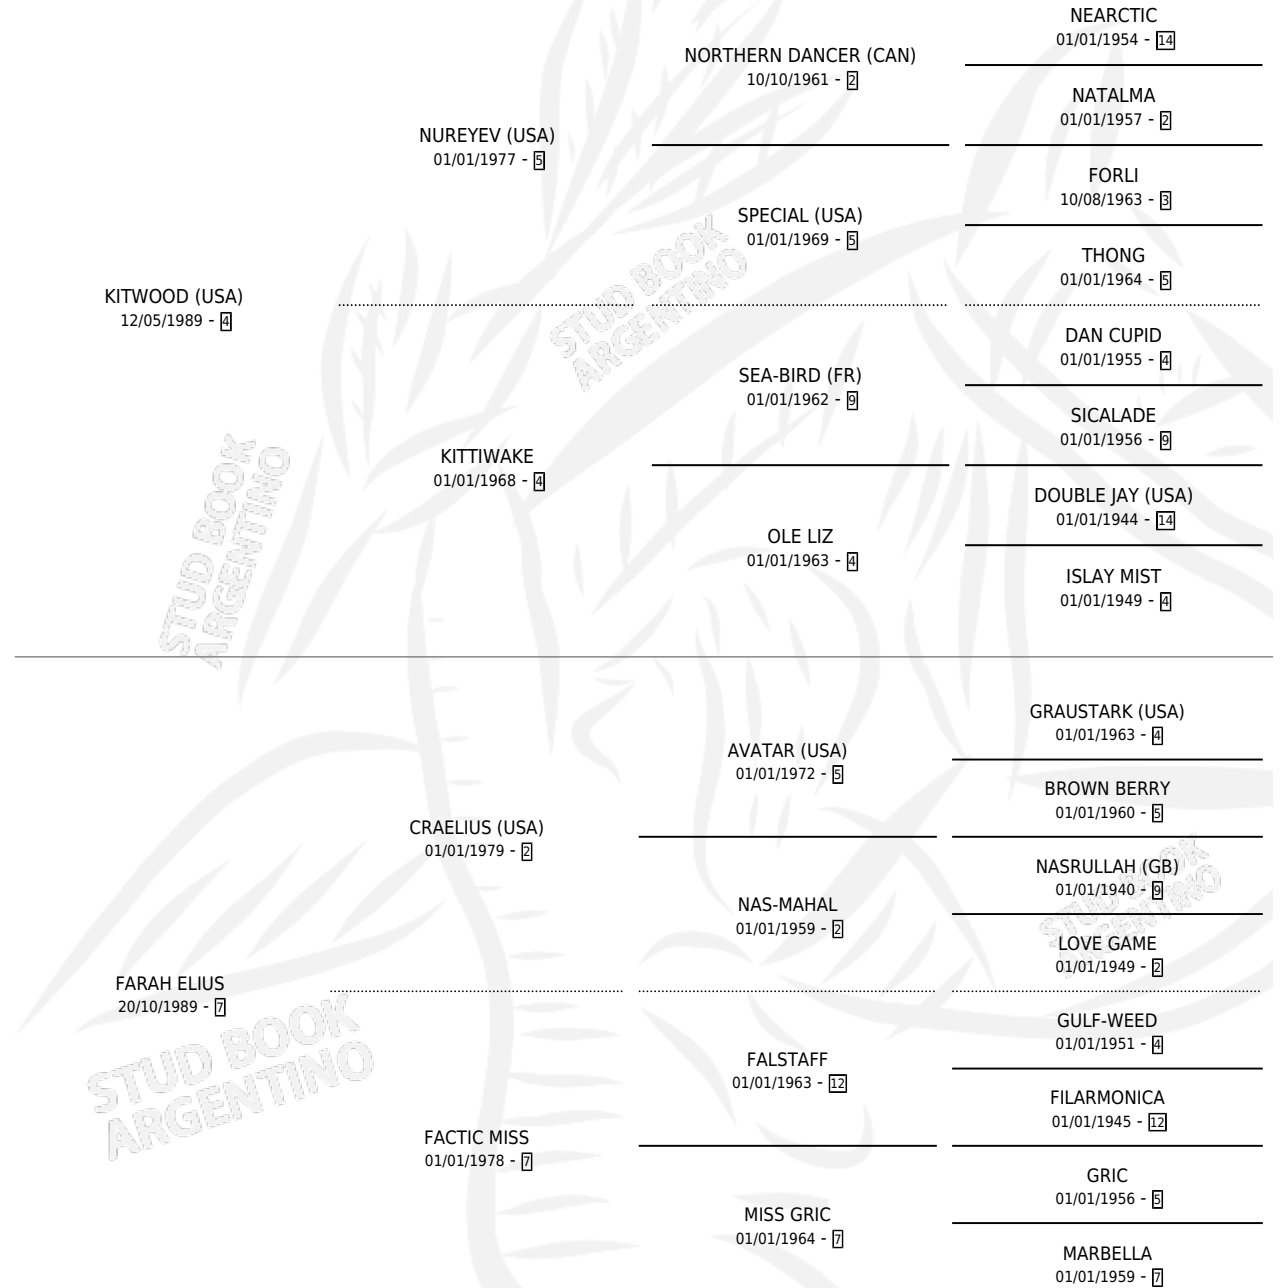

FARAH KIT

por **KITWOOD (USA)** y **FARAH ELIUS** por **CRAELIUS (USA)**

Argentina · Hembra · Zaino · SP · 28/10/2000
Familia 7 · Volumen 37

ESTADO

TIPIFICACIÓN SANGUÍNEA	✓
TIPIFICACIÓN POR ADN	✓
PASAPORTE	X
IDENTIFICACIÓN POR MICROCHIP	X
REPRODUCTOR	✓

Lugar de nacimiento: Nimanor

Criador: Sin dato

~

HIJOS

	MACHOS	HEMBRAS
4 NACIERON	1	3
SIN ACTUACIONES		

PEDIGREE

CAMPAÑA

Solo carreras oficiales de Argentina