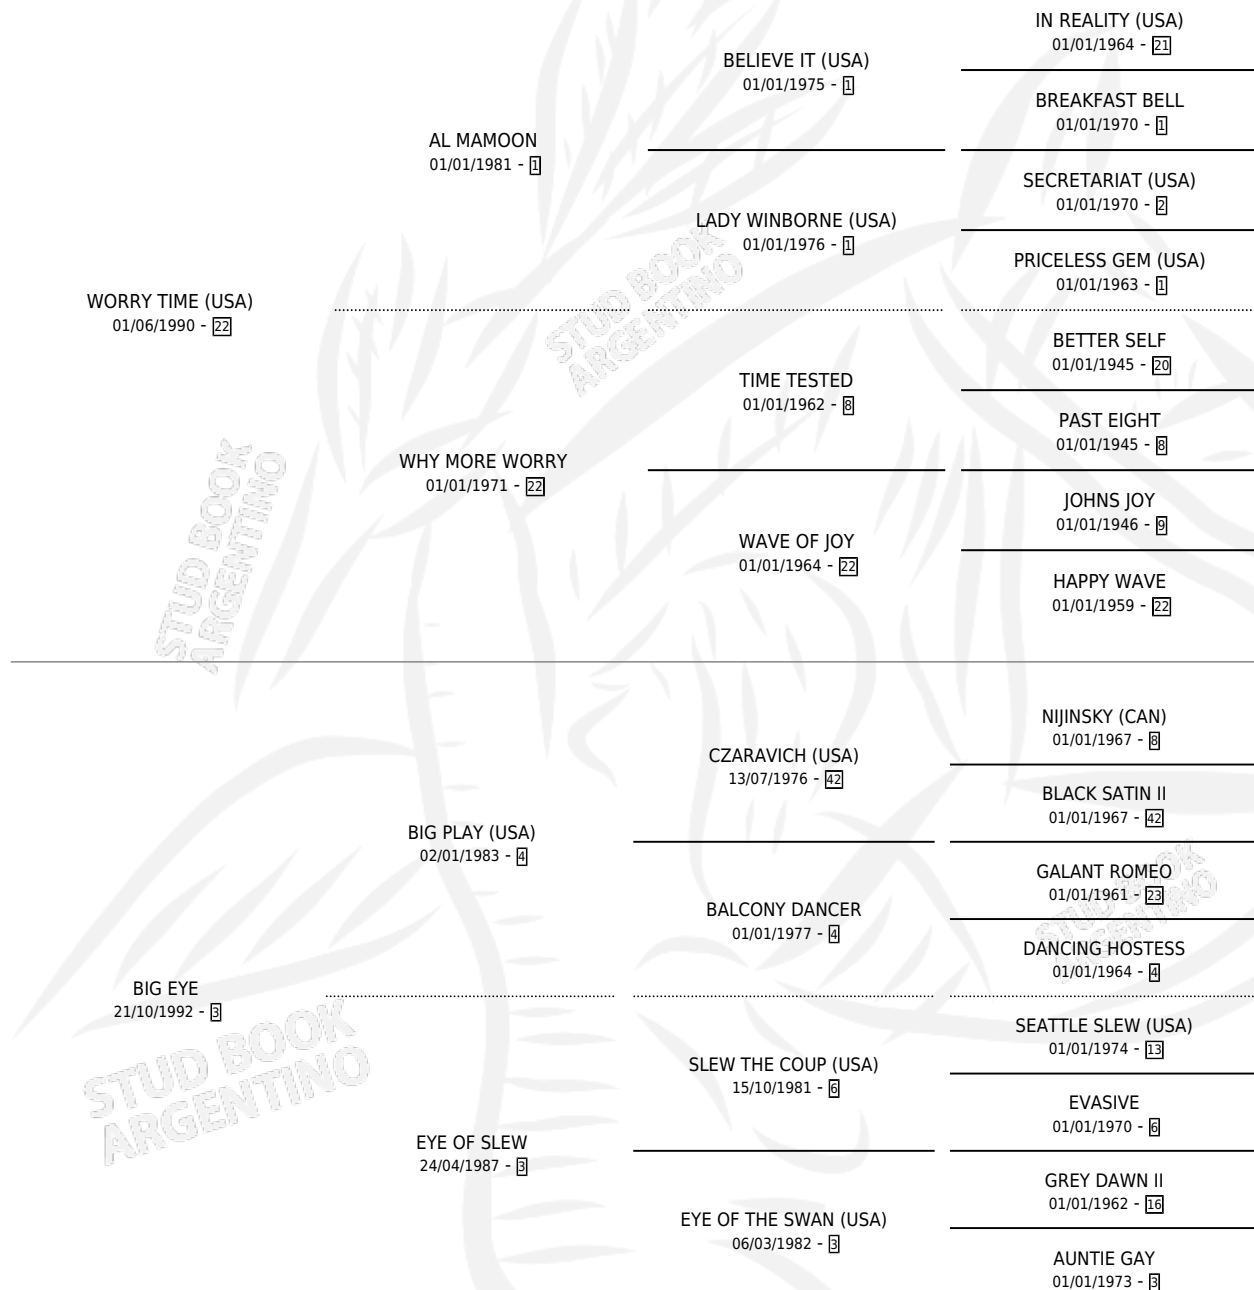

POLVORIN TIME

por **WORRY TIME (USA)** y **BIG EYE** por **BIG PLAY (USA)**

Argentina · Macho · Alazan · SP · 13/10/2000
Familia 3-h · Volumen 37

ESTADO

TIPIFICACIÓN SANGUÍNEA	✓
TIPIFICACIÓN POR ADN	X
PASAPORTE	X
IDENTIFICACIÓN POR MICROCHIP	X
REPRODUCTOR	X

Lugar de nacimiento: Mi Remanso

Criador: Sin dato

PEDIGREE

CAMPAÑA

Solo carreras oficiales de Argentina

POR EDAD

EDAD	CC	1°	2°	3°	4°	5°	NP	CLC	CLG	CLCG1	CLGG1	IMPORTE	GANANCIA / CC
3 AÑOS	1	0	0	0	0	0	1	0	0	0	0	\$0	\$0
4 AÑOS	8	1	2	0	0	1	4	0	0	0	0	\$10,936	\$1,367
5 AÑOS	4	0	0	0	0	0	4	0	0	0	0	\$0	\$0
TOTALES	13	1	2	0	0	1	9	0	0	0	0	\$10,936	\$841
%		7.7%	15.4%	0.0%	0.0%	7.7%	69.2%	0.0%	0.0%	0.0%	0.0%		