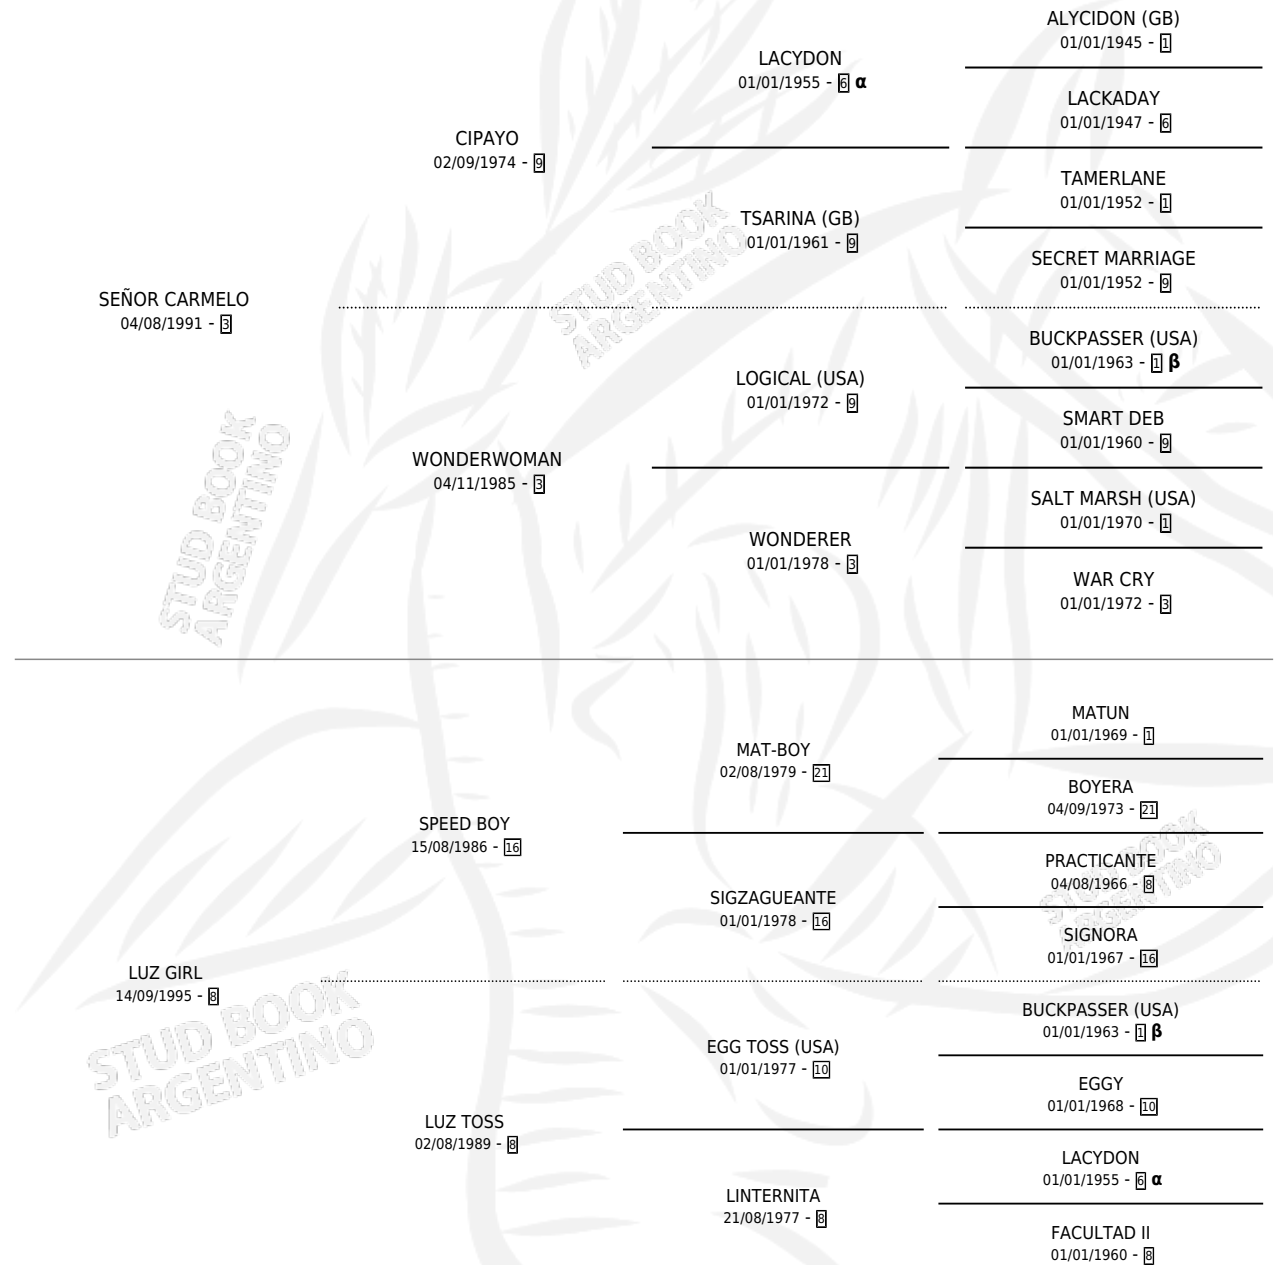

# SEÑOR LUCIANO

por SEÑOR CARMELO y LUZ GIRL por SPEED BOY

Argentina · Macho · Alazan · SP · 12/10/2000  
Familia 8-f · Volumen 37

## ESTADO

TIPIFICACIÓN SANGUÍNEA	✓
TIPIFICACIÓN POR ADN	X
PASAPORTE	X
IDENTIFICACIÓN POR MICROCHIP	X
REPRODUCTOR	X

**Lugar de nacimiento:** Drol

**Criador:** Haras Y Stud Vengador

## PEDIGREE

INBREEDING :  $\alpha, \beta$

# SEÑOR LUCIANO

**Datos oficiales del Stud Book Argentino**

Documento generado el 21/06/2024

[studbook.org.ar](http://studbook.org.ar)