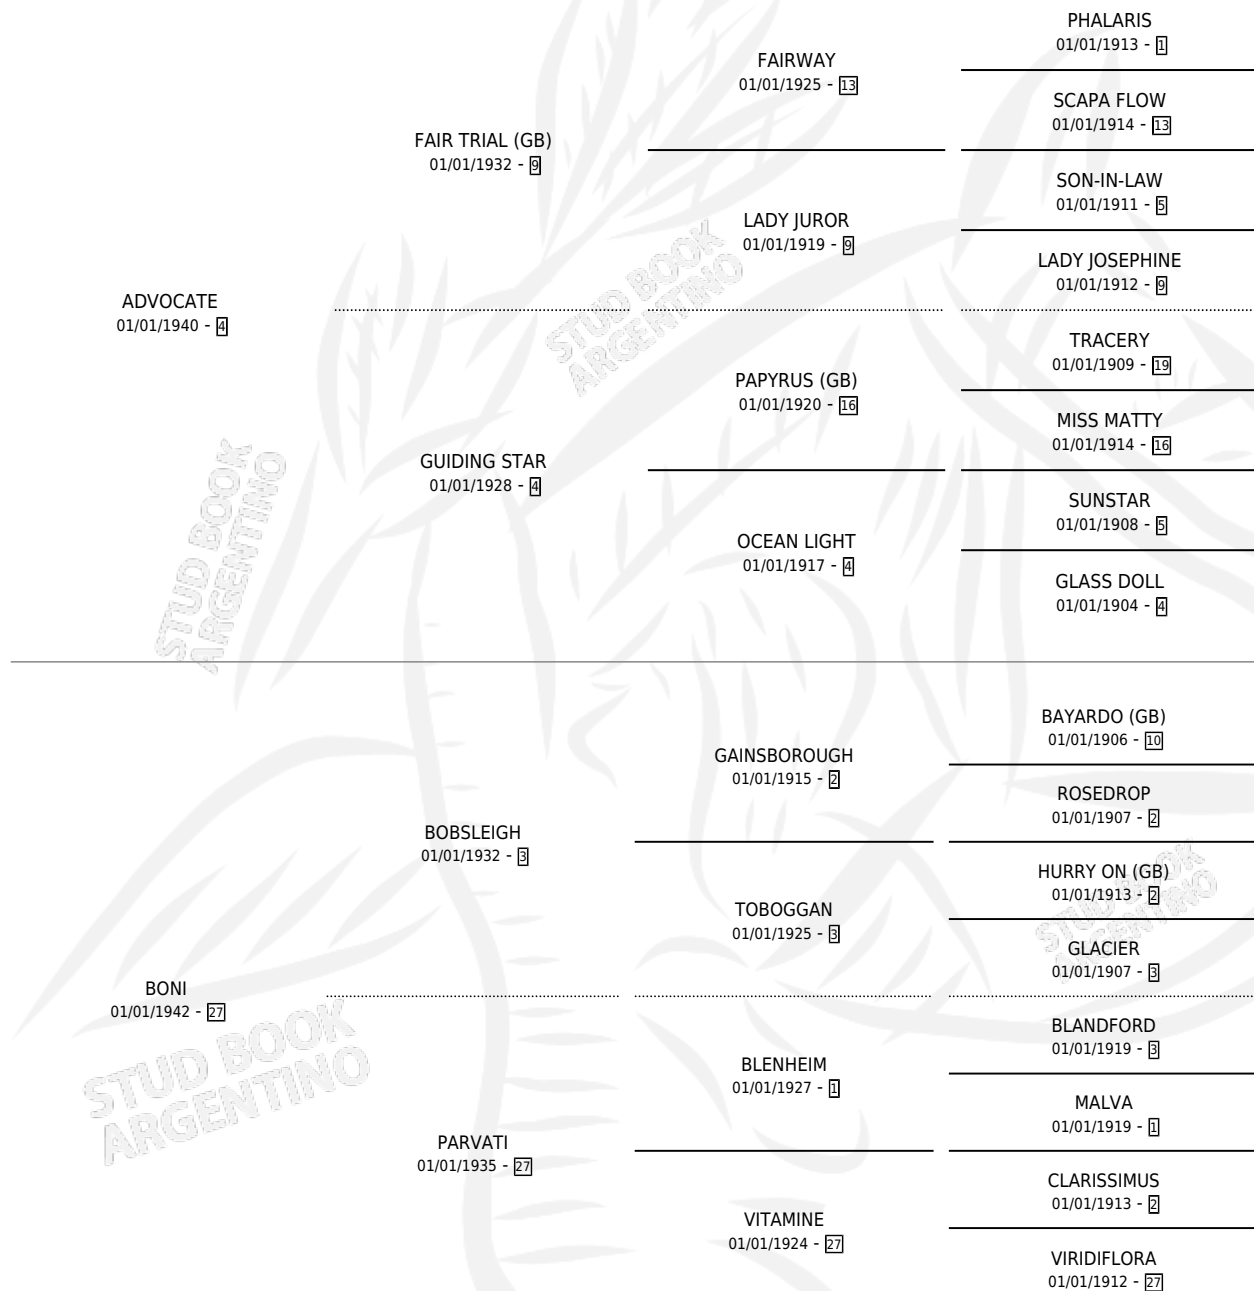

BONICATE

por **ADVOCATE** y **BONI** por **BOBSLEIGH**

Argentina · Macho · Alazan Tostado · SP · 01/01/1948
Familia 27-a · Volumen 20

ESTADO

TIPIFICACIÓN SANGUÍNEA	X
TIPIFICACIÓN POR ADN	X
PASAPORTE	X
IDENTIFICACIÓN POR MICROCHIP	X
REPRODUCTOR	✓

Lugar de nacimiento: Campo particular

Criador: Sin dato

~

HIJOS

	MACHOS	HEMBRAS
90 NACIERON	28	62
SIN ACTUACIONES		

PEDIGREE

SERVICIOS PADRILLO

TEMPORADA	HARAS	SERVICIO	NAC.	EFFECTIVIDAD
0	IMPORTADO EN VIENTRE	14	7	50.00 %