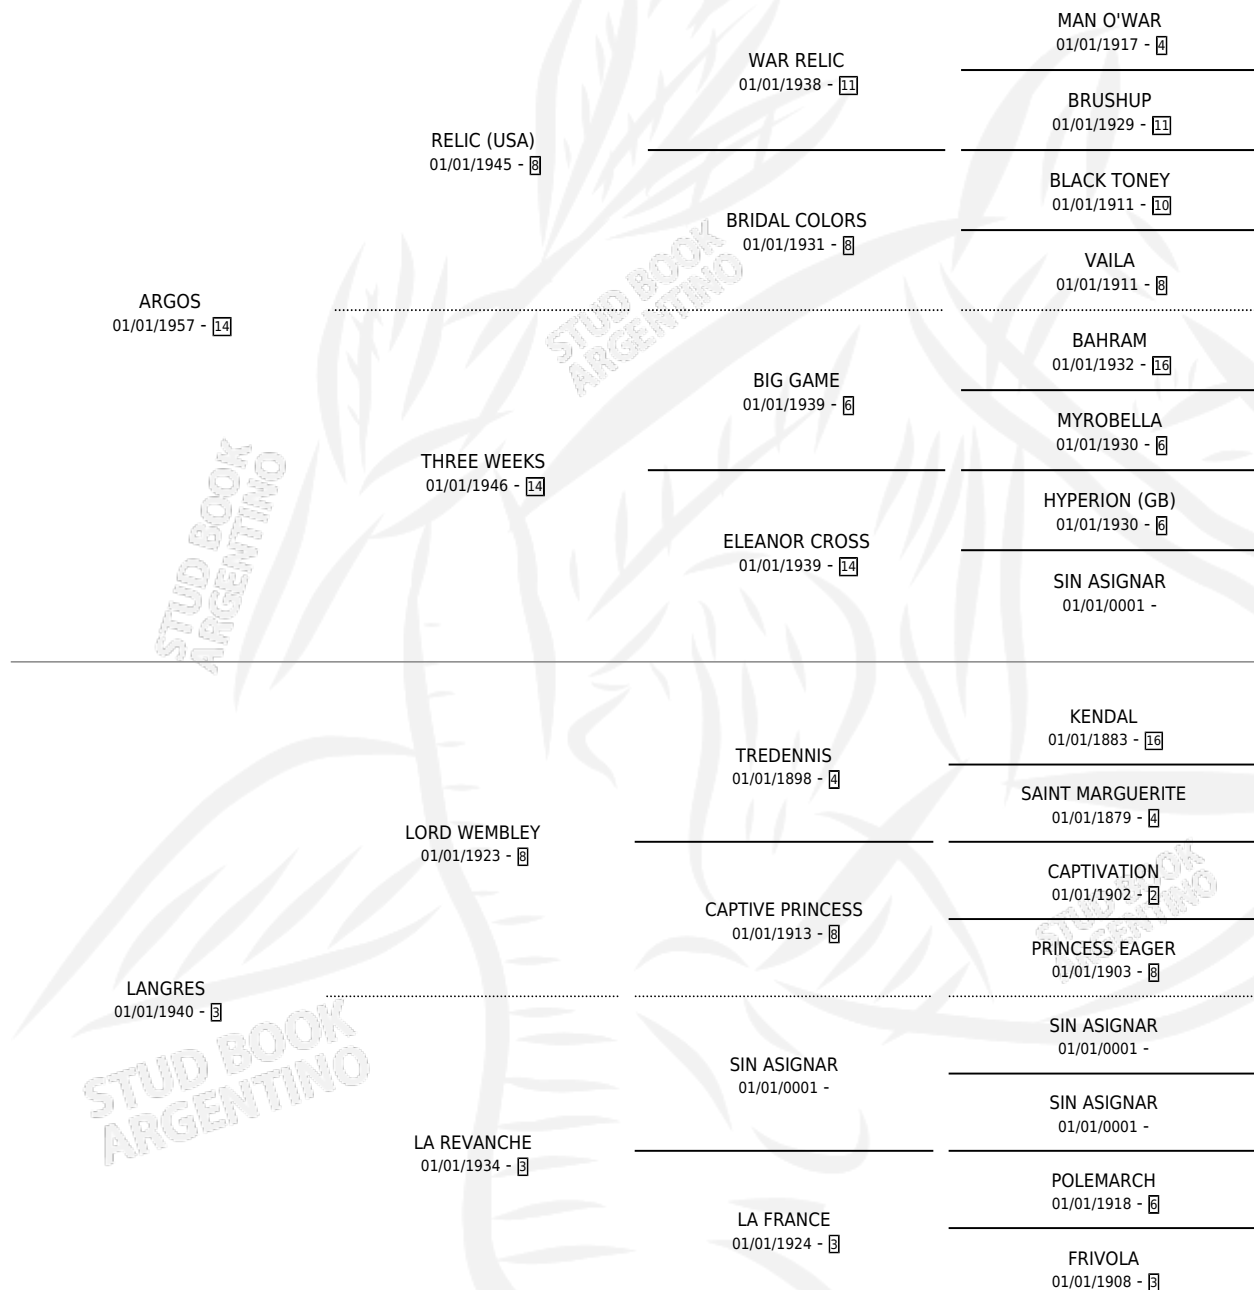

LAUTARO

por ARGOS y LANGRES por LORD WEMBLEY

Argentina · Macho · Zaino Negro · SP · 01/01/1961
Familia 3 · Volumen 24

ESTADO

TIPIFICACIÓN SANGUÍNEA	X
TIPIFICACIÓN POR ADN	X
PASAPORTE	X
IDENTIFICACIÓN POR MICROCHIP	X
REPRODUCTOR	✓

Lugar de nacimiento: Campo particular

Criador: Sin dato

~

HIJOS

	MACHOS	HEMBRAS
28 NACIERON	8	20
8 CORRIERON	2	6
8 GANARON	2	6
0 GANADORES CL	0 GANADORES GR	0 GANADORES G1

PEDIGREE

SERVICIOS PADRILLO

TEMPORADA	HARAS	SERVICIO	NAC.	EFFECTIVIDAD
0	IMPORTADO EN VIENTRE	10	7	70.00 %

LAUTARO

Datos oficiales del Stud Book Argentino

Documento generado el 27/04/2026

studbook.org.ar