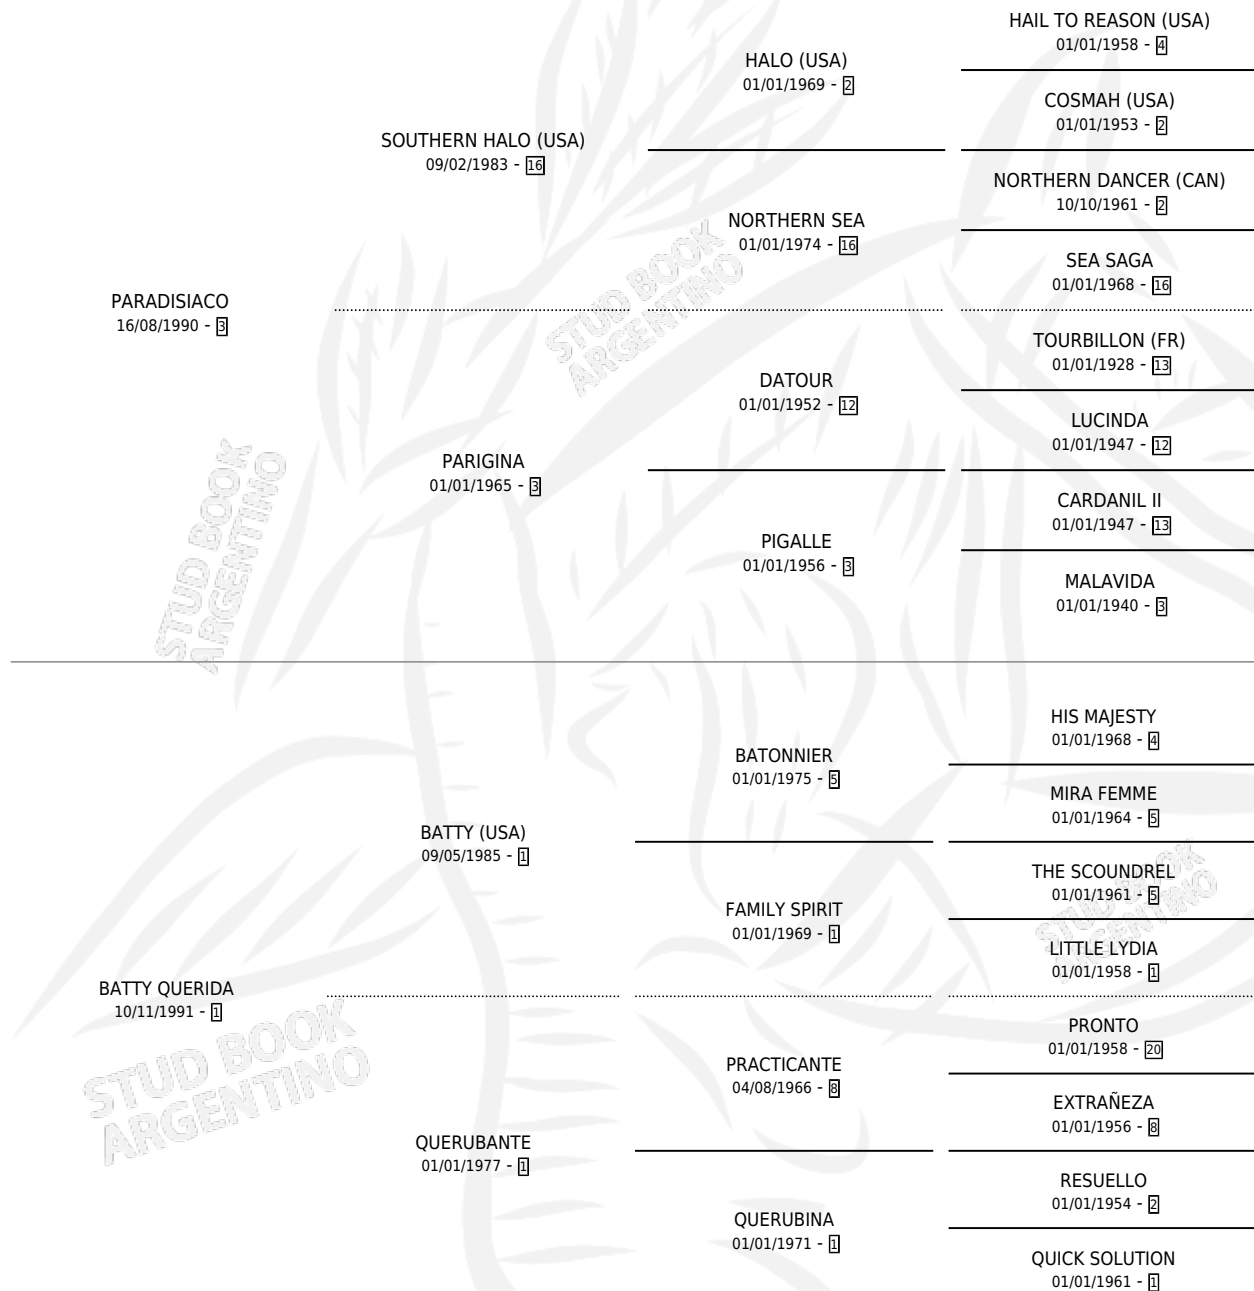

EL MERCAU

por PARADISIACO y BATTY QUERIDA por BATTY (USA)

Argentina · Macho · Zaino · SP · 04/11/2000
Familia 1-s · Volumen 37

ESTADO

TIPIFICACIÓN SANGUÍNEA	✓
TIPIFICACIÓN POR ADN	X
PASAPORTE	X
IDENTIFICACIÓN POR MICROCHIP	X
REPRODUCTOR	X

Lugar de nacimiento: San Martin
Criador: Sin dato

PEDIGREE

CAMPAÑA

Solo carreras oficiales de Argentina

POR EDAD

EDAD	CC	1°	2°	3°	4°	5°	NP	CLC	CLG	CLCG1	CLGG1	IMPORTE	GANANCIA / CC
4 AÑOS	2	0	0	0	0	0	2	0	0	0	0	\$0	\$0
5 AÑOS	8	0	0	0	0	0	8	0	0	0	0	\$0	\$0
TOTALES	10	0	0	0	0	0	10	0	0	0	0	\$0	\$0
%		0.0%	0.0%	0.0%	0.0%	0.0%	100%	0.0%	0.0%	0.0%	0.0%		