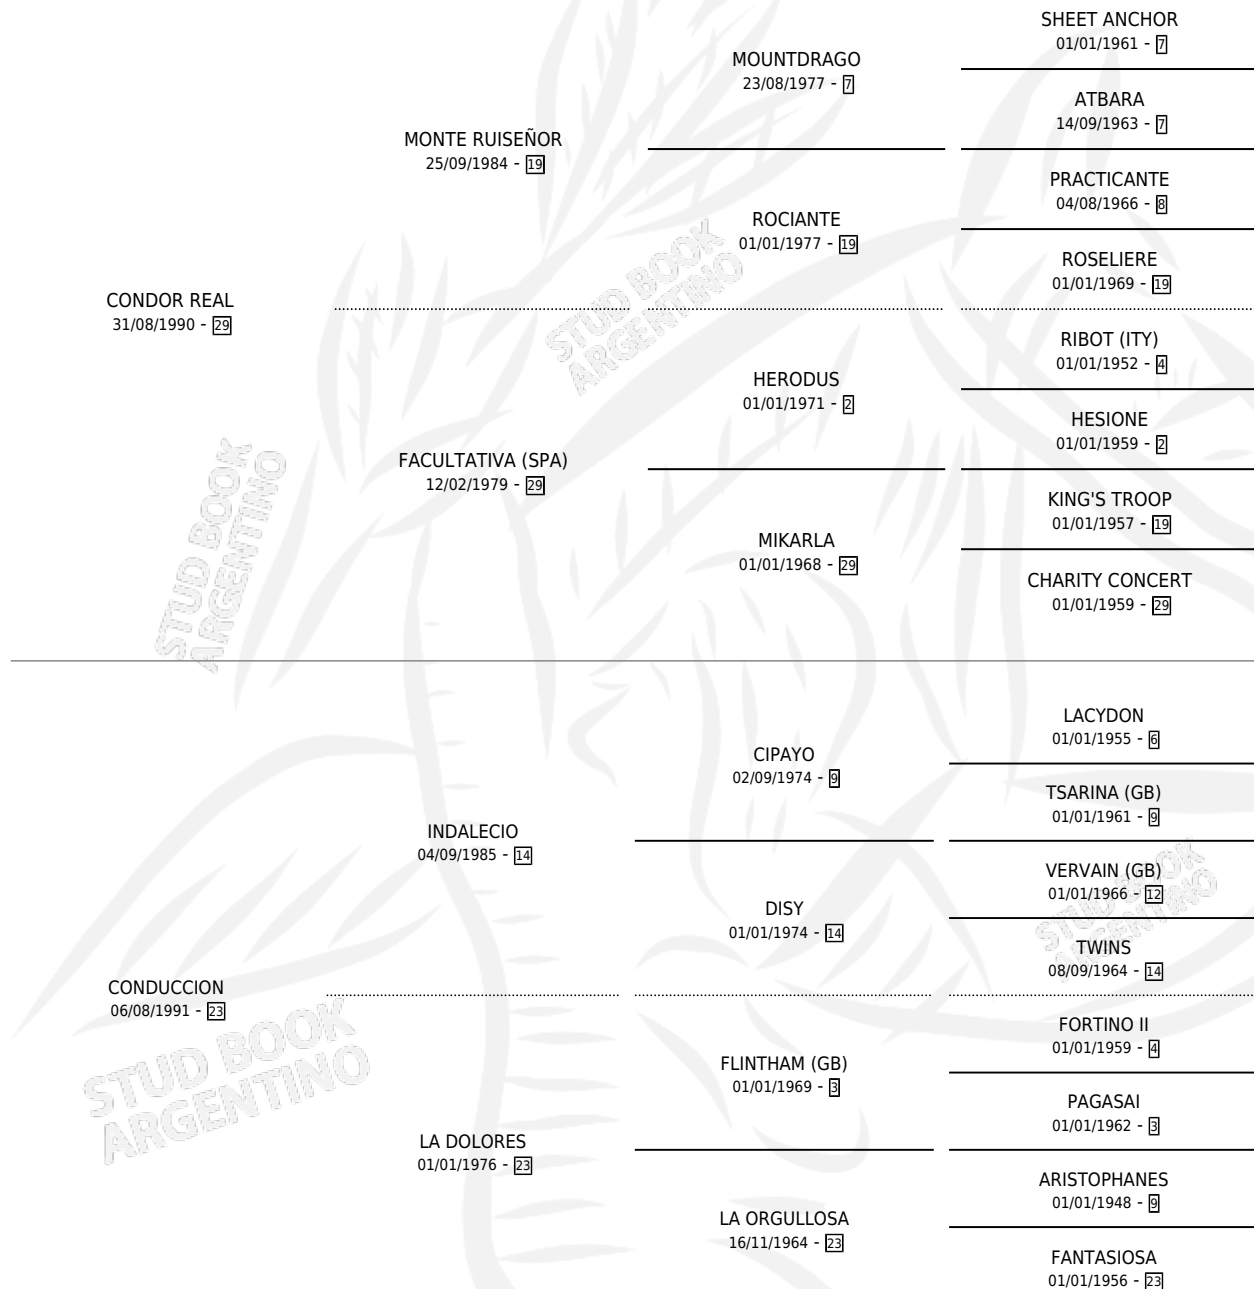

GUI TO CORAJE

por CONDOR REAL y CONDUCCION por INDALECIO

Argentina · Macho · Zaino Doradillo · SP · 20/09/2000
Familia 23-a · Volumen 37

ESTADO

TIPIFICACIÓN SANGUÍNEA	✓
TIPIFICACIÓN POR ADN	X
PASAPORTE	X
IDENTIFICACIÓN POR MICROCHIP	X
REPRODUCTOR	X

Lugar de nacimiento: Don Guito

Criador: Sin dato

PEDIGREE

GUI TO CORAJE

Datos oficiales del Stud Book Argentino

Documento generado el 05/05/2026

studbook.org.ar