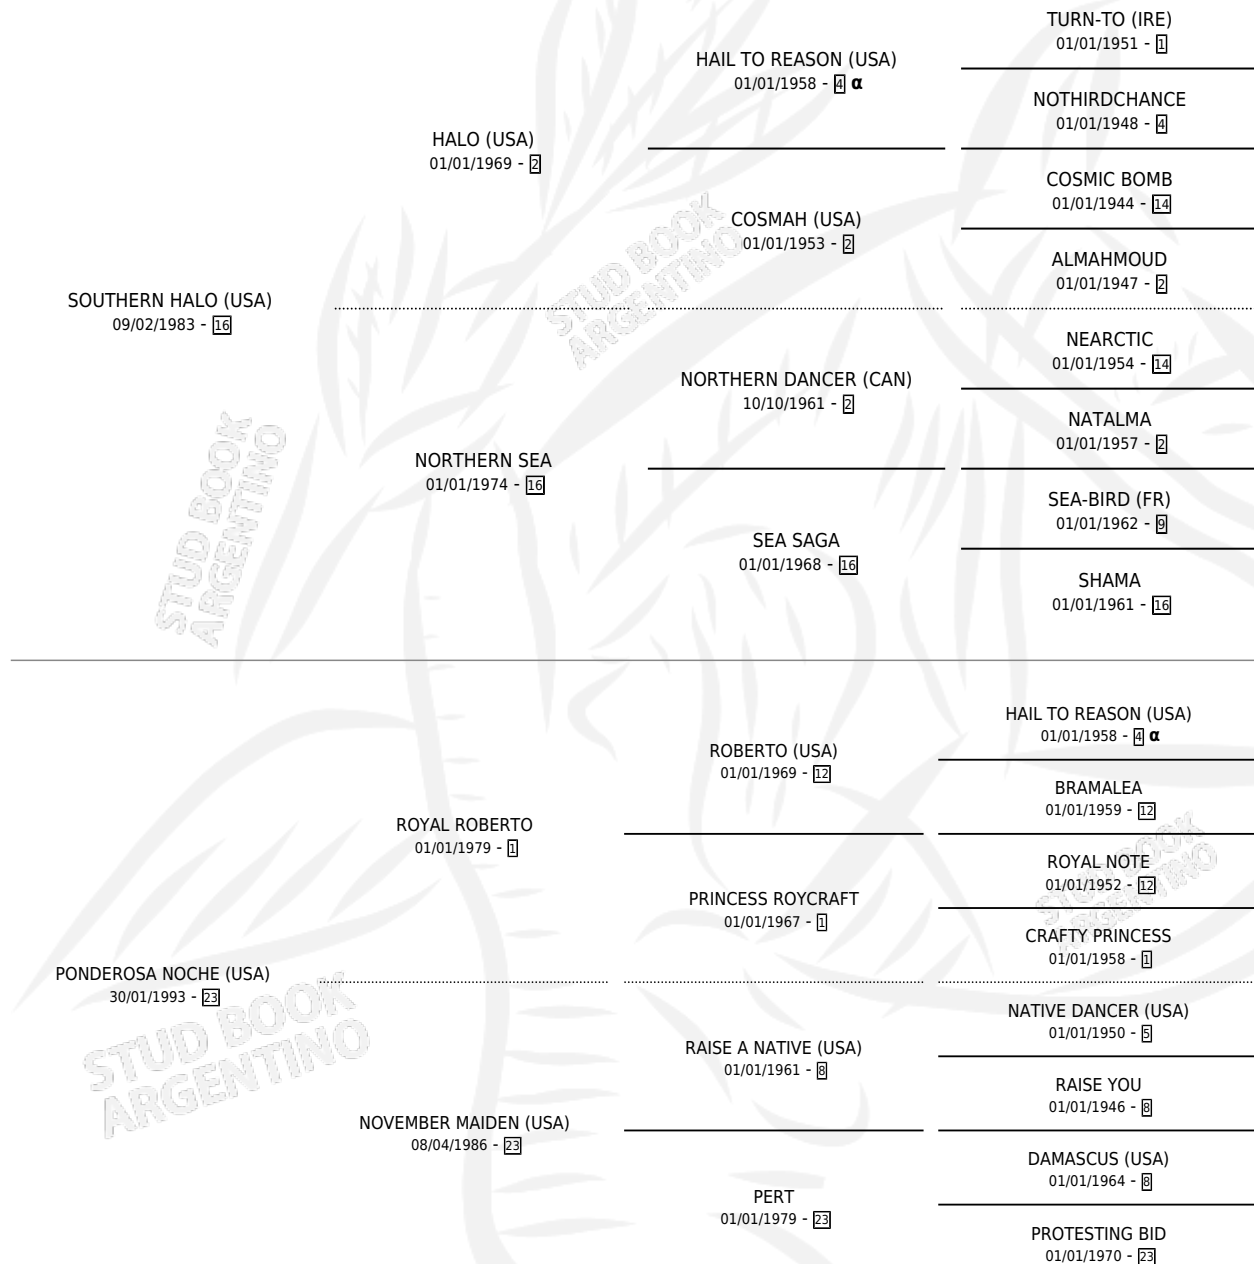

PRET A PORTER

por **SOUTHERN HALO (USA)** y **PONDEROSA NOCHE (USA)**
por **ROYAL ROBERTO**

Argentina · Hembra · Alazan · SP · 25/09/2000
Familia 23-b · Volumen 37

ESTADO

TIPIFICACIÓN SANGUÍNEA	✓
TIPIFICACIÓN POR ADN	✓
PASAPORTE	X
IDENTIFICACIÓN POR MICROCHIP	X
REPRODUCTOR	✓

Lugar de nacimiento: La Quebrada
Criador: La Quebrada

~

HIJOS

	MACHOS	HEMBRAS
10 NACIERON	4	6
4 CORRIERON	2	2
4 GANARON	2	2

1	1	0
GANADORES CL	GANADORES GR	GANADORES G1

PEDIGREE

INBREEDING : α

CAMPAÑA

Solo carreras oficiales de Argentina

POR EDAD

EDAD	CC	1°	2°	3°	4°	5°	NP	CLC	CLG	CLCG1	CLGG1	IMPORTE	GANANCIA / CC
3 AÑOS	6	1	1	0	1	1	2	0	0	0	0	\$12,803	\$2,134
TOTALES	6	1	1	0	1	1	2	0	0	0	0	\$12,803	\$2,134
%		16.7%	16.7%	0.0%	16.7%	16.7%	33.3%	0.0%	0.0%	0.0%	0.0%		