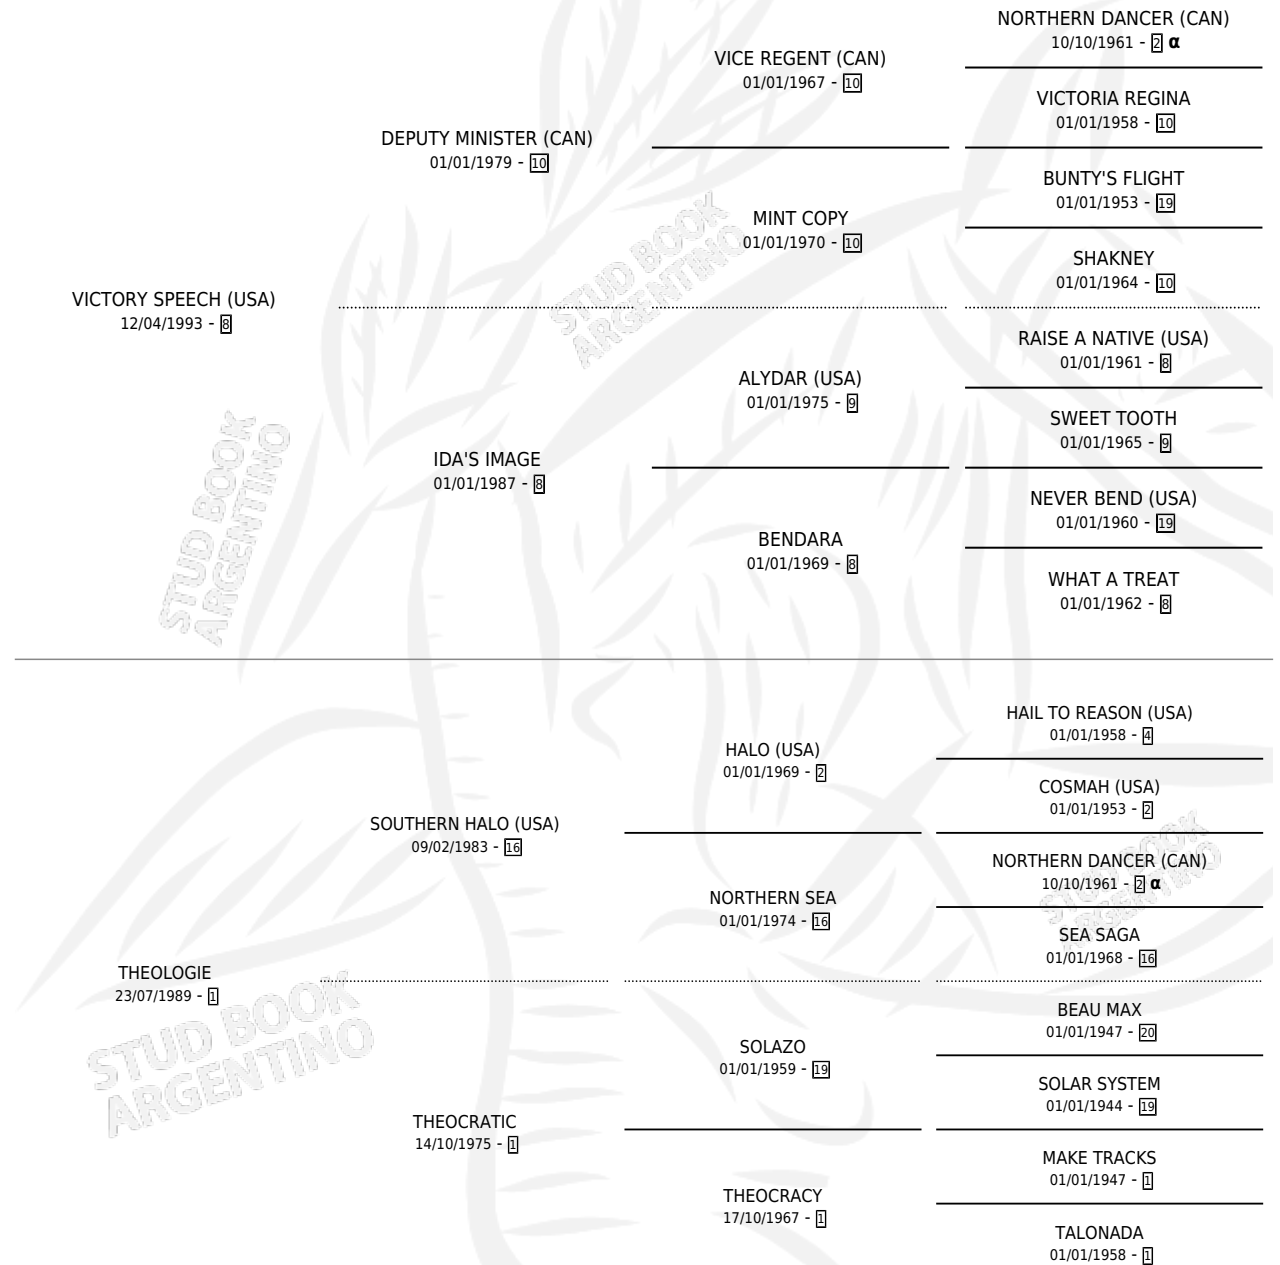

TAHITIANA

por **VICTORY SPEECH (USA)** y **THEOLOGIE** por
SOUTHERN HALO (USA)

Argentina · Hembra · Zaino · SP · 20/09/2000
Familia 1-w · Volumen 37

ESTADO

TIPIFICACIÓN SANGUÍNEA	✓
TIPIFICACIÓN POR ADN	X
PASAPORTE	X
IDENTIFICACIÓN POR MICROCHIP	X
REPRODUCTOR	X

Lugar de nacimiento: La Quebrada
Criador: La Quebrada

PEDIGREE

INBREEDING : α

EXPORTACIÓN / IMPORTACIÓN

FECHA	MOVIMIENTO	PAÍS
06/11/2002	EXPORTADO	BRASIL

TAHITIANA

Datos oficiales del Stud Book Argentino

Documento generado el 11/05/2026