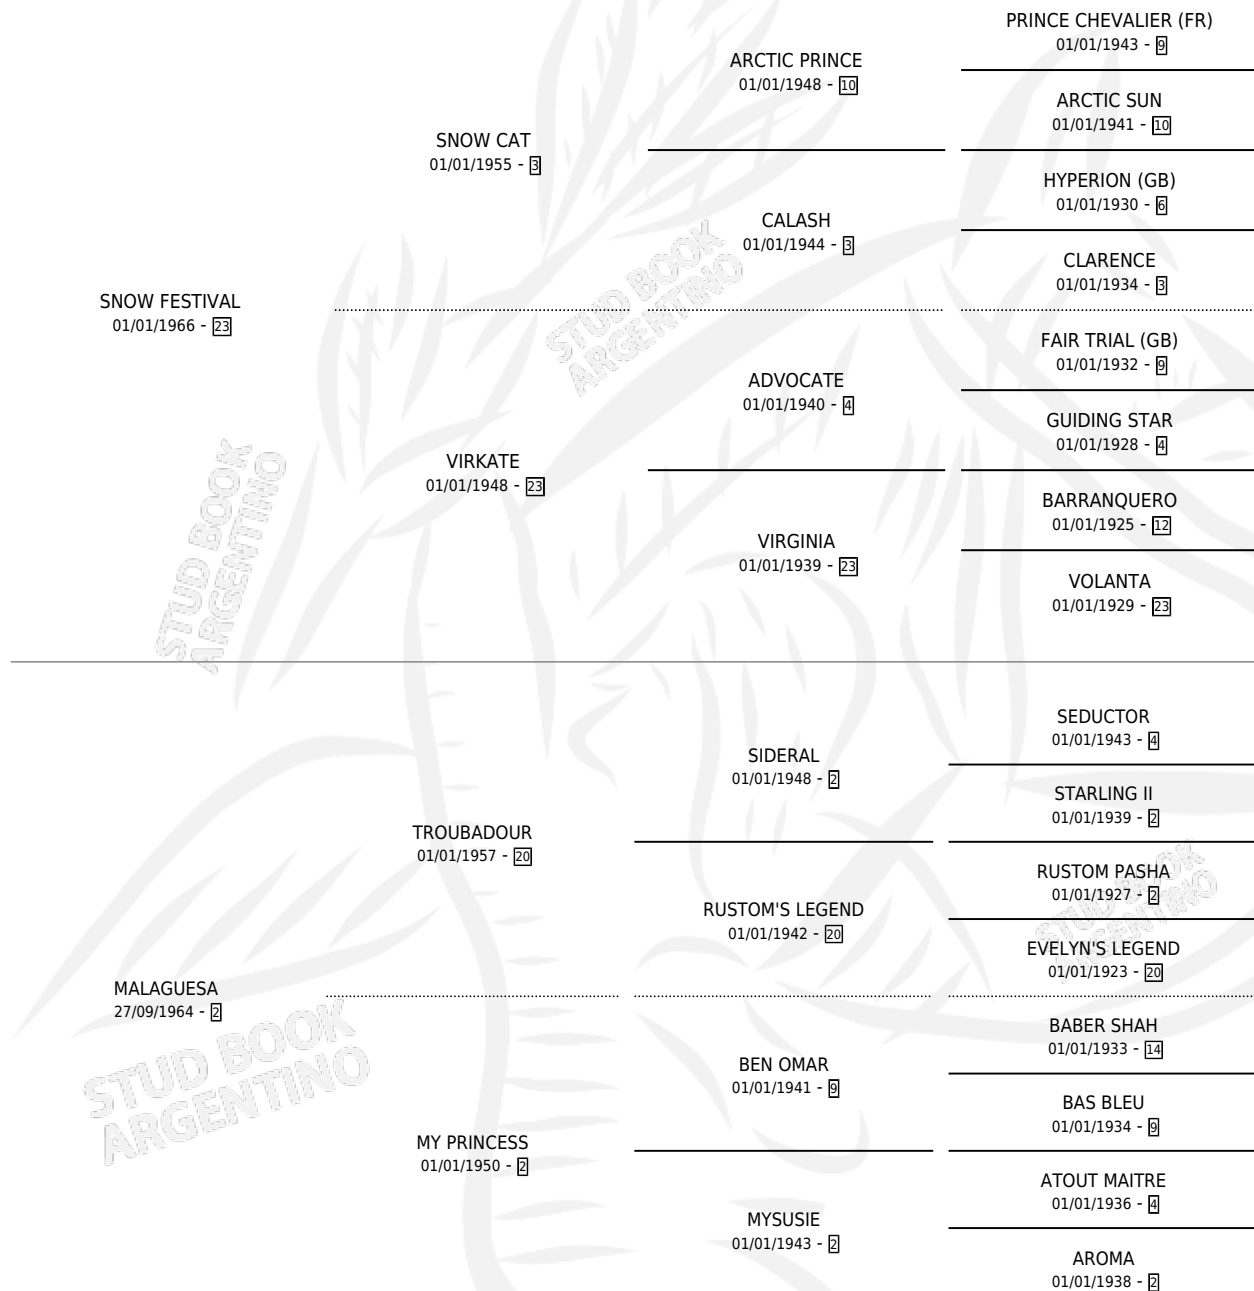

MAZZARO

por SNOW FESTIVAL y MALAGUESA por TROUBADOUR

Argentina · Macho · Alazan · SP · 15/11/1973
Familia 2-f · Volumen 28

ESTADO

TIPIFICACIÓN SANGUÍNEA	X
TIPIFICACIÓN POR ADN	X
PASAPORTE	X
IDENTIFICACIÓN POR MICROCHIP	X
REPRODUCTOR	X

Lugar de nacimiento: Campo particular

Criador: Sin dato

PEDIGREE

CAMPAÑA

Solo carreras oficiales de Argentina

POR EDAD

EDAD	CC	1°	2°	3°	4°	5°	NP	CLC	CLG	CLCG1	CLGG1	IMPORTE	GANANCIA / CC
3 AÑOS	1	1	0	0	0	0	0	0	0	0	0	\$0	\$0
4 AÑOS	1	1	0	0	0	0	0	0	0	0	0	\$0	\$0
TOTALES	2	2	0	0	0	0	0	0	0	0	0	\$0	\$0
%		100%	0.0%	0.0%	0.0%	0.0%	0.0%	0.0%	0.0%	0.0%	0.0%		