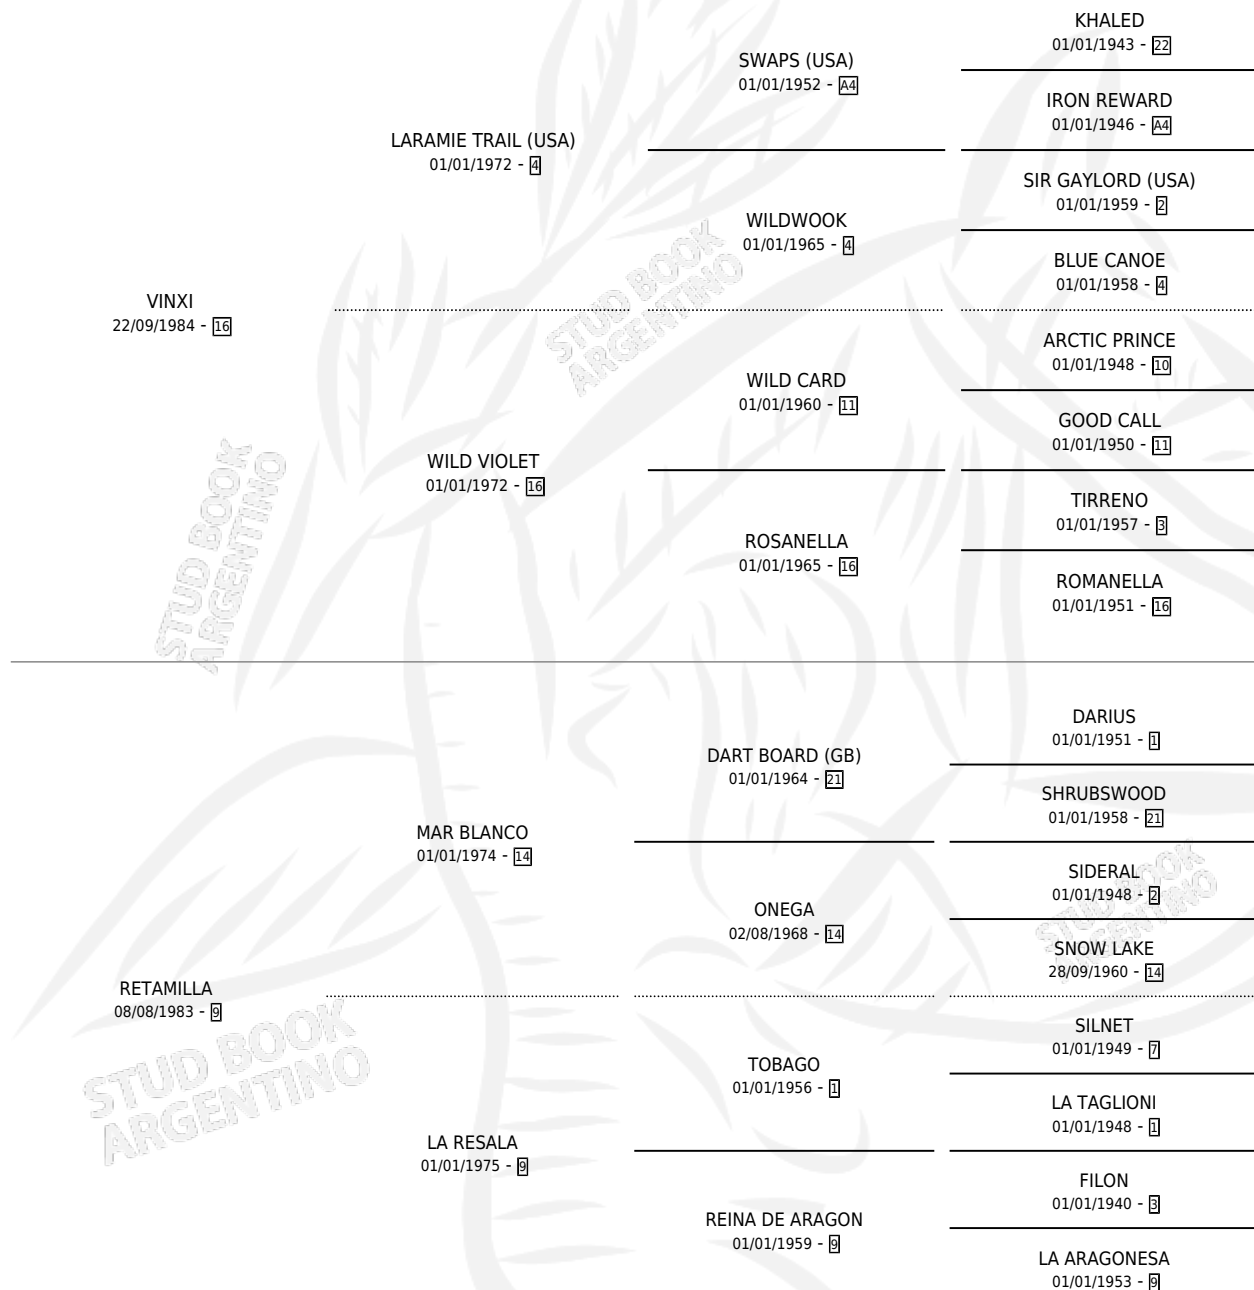

RETA VIN

por VINXI y RETAMILLA por MAR BLANCO

Argentina · Hembra · Alazan · SP · 15/10/2000
Familia 9-g · Volumen 37

ESTADO

TIPIFICACIÓN SANGUÍNEA	✓
TIPIFICACIÓN POR ADN	✓
PASAPORTE	X
IDENTIFICACIÓN POR MICROCHIP	X
REPRODUCTOR	✓

Lugar de nacimiento: El Dulce

Criador: Sin dato

~

HIJOS

	MACHOS	HEMBRAS
1 NACIERON	1	0
SIN ACTUACIONES		

PEDIGREE

CAMPAÑA

Solo carreras oficiales de Argentina