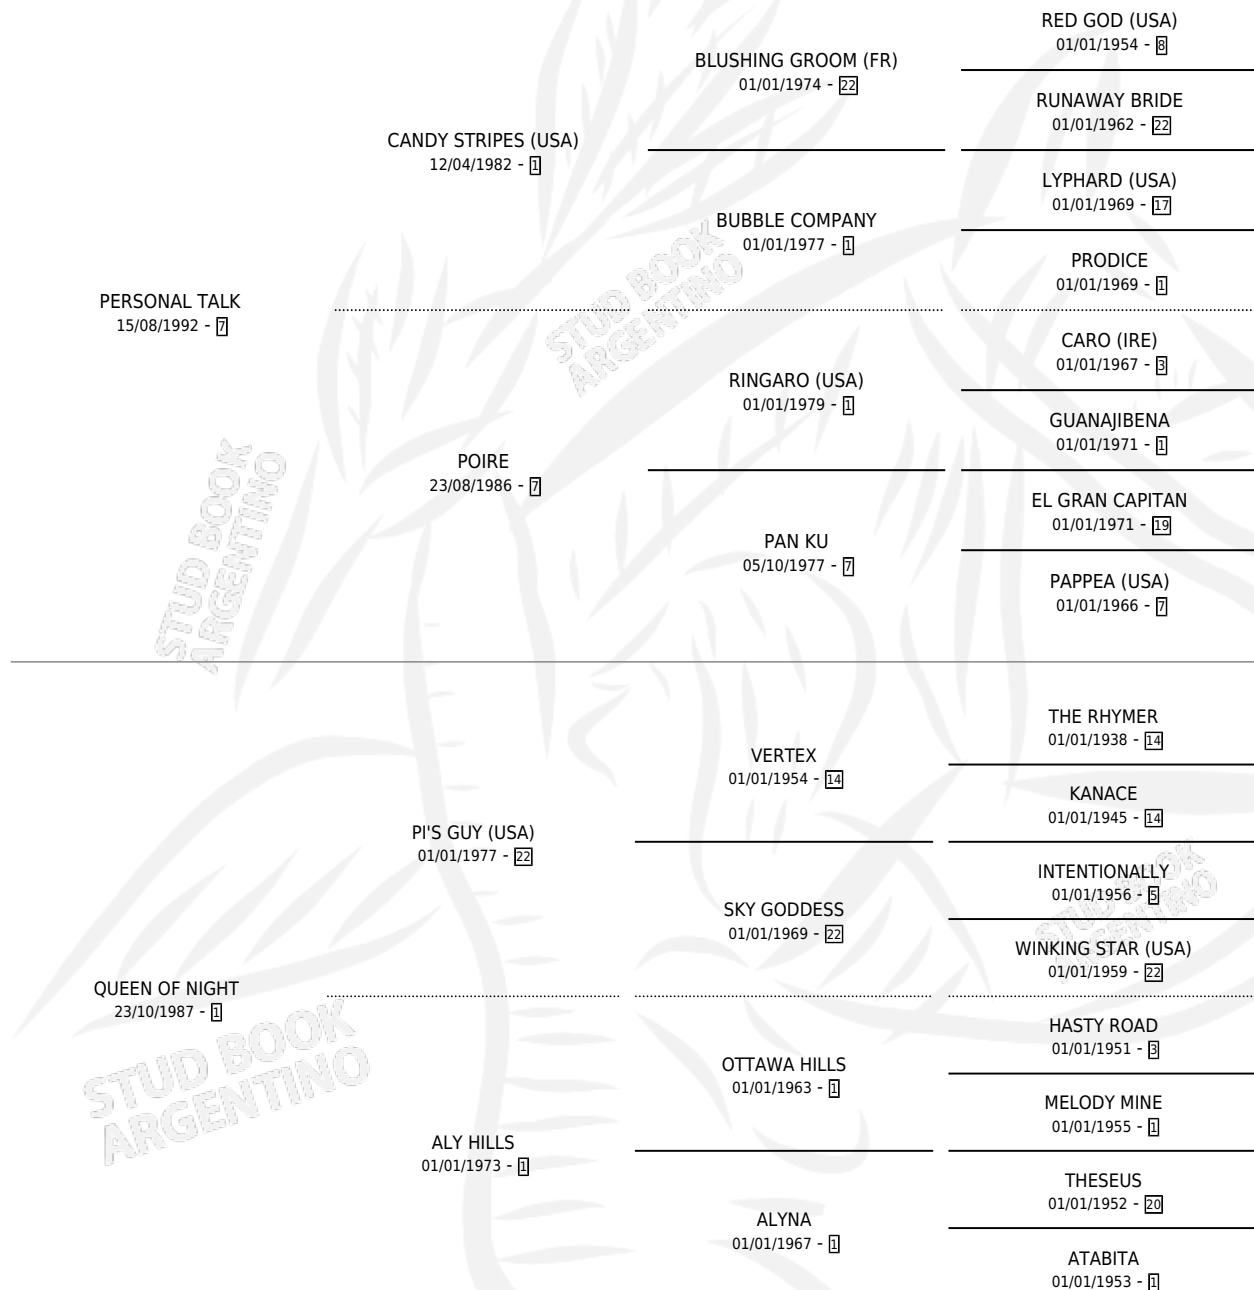

TALK PIALADO

por **PERSONAL TALK** y **QUEEN OF NIGHT** por **PI'S GUY**
(USA)

Argentina · Macho · Alazan · SP · 30/09/2000
Familia 1-s · Volumen 37

ESTADO

TIIFICACIÓN SANGUÍNEA	✓
TIIFICACIÓN POR ADN	X
PASAPORTE	X
IDENTIFICACIÓN POR MICROCHIP	X
REPRODUCTOR	X

Lugar de nacimiento: Campo particular
Criador: Ferro Roberto Antonio

PEDIGREE

CAMPAÑA

Solo carreras oficiales de Argentina

POR EDAD

EDAD	CC	1°	2°	3°	4°	5°	NP	CLC	CLG	CLCG1	CLGG1	IMPORTE	GANANCIA / CC
5 AÑOS	4	0	0	0	1	1	2	0	0	0	0	\$1,110	\$278
6 AÑOS	6	2	2	0	0	0	2	0	0	0	0	\$21,000	\$3,500
7 AÑOS	2	0	0	0	0	0	2	0	0	0	0	\$0	\$0
TOTALES	12	2	2	0	1	1	6	0	0	0	0	\$22,110	\$1,843
%		16.7%	16.7%	0.0%	8.3%	8.3%	50.0%	0.0%	0.0%	0.0%	0.0%		