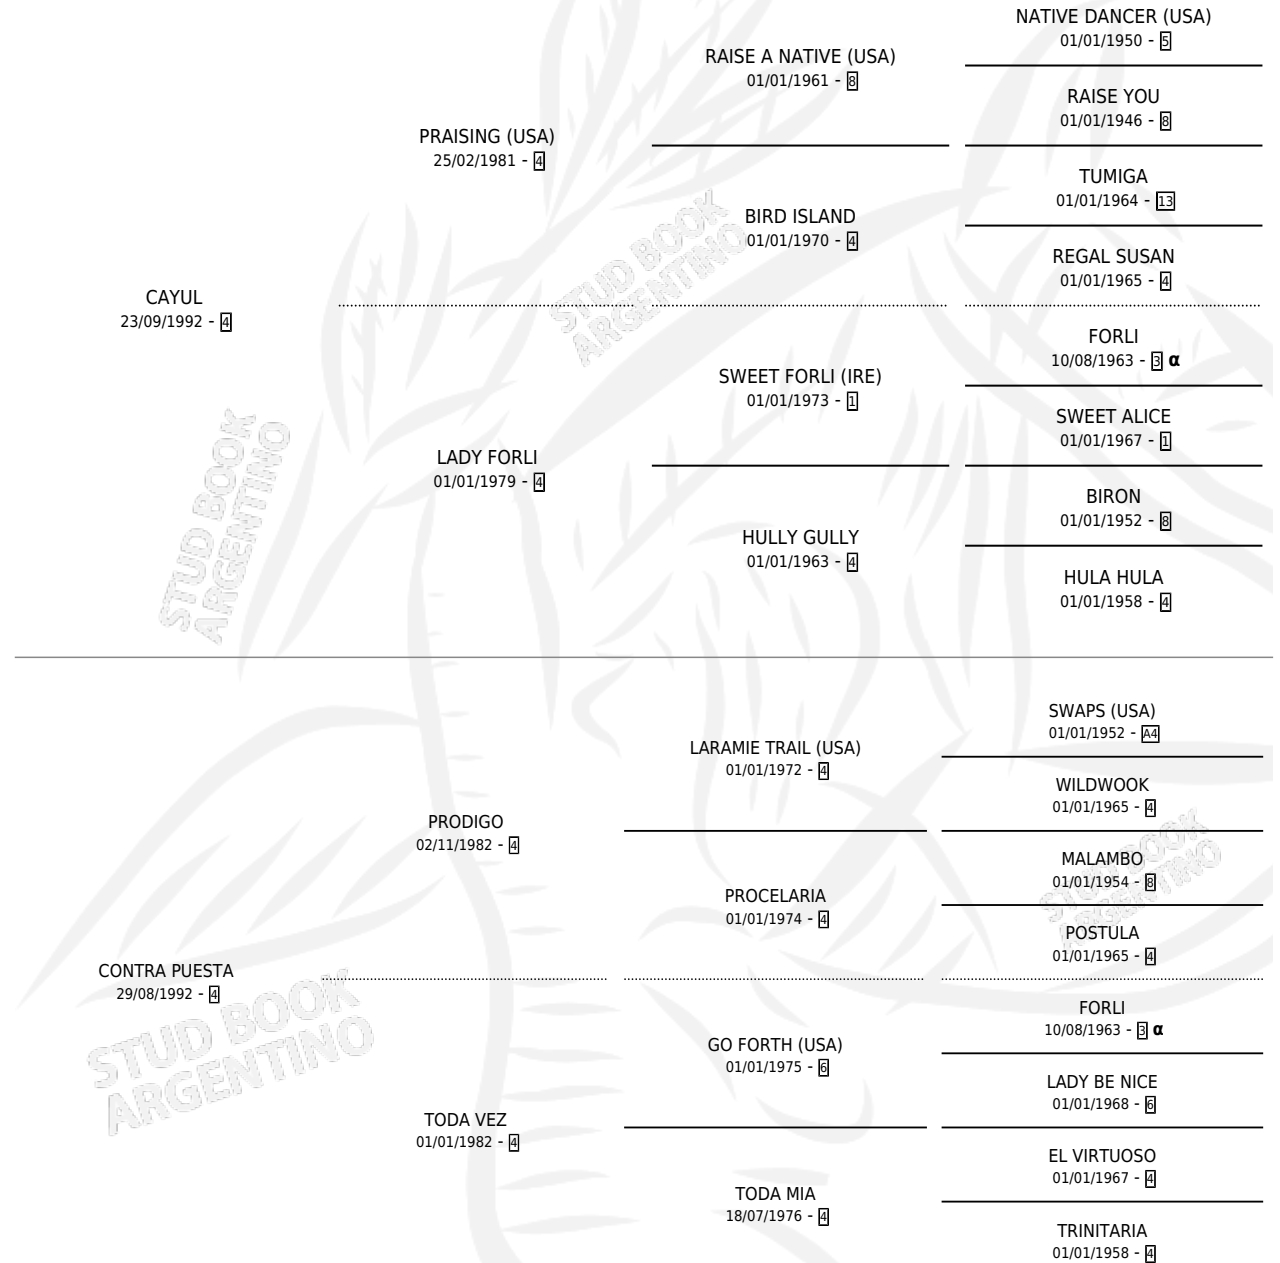

PICHI PRO

por CAYUL y CONTRA PUESTA por PRODIGO

Argentina · Hembra · Zaino · SP · 13/11/2000
Familia 4-k · Volumen 37

ESTADO

TIPIFICACIÓN SANGUÍNEA	✓
TIPIFICACIÓN POR ADN	X
PASAPORTE	X
IDENTIFICACIÓN POR MICROCHIP	X
REPRODUCTOR	✓

Lugar de nacimiento: Fynba

Criador: Fynba

PEDIGREE

INBREEDING : α

CAMPAÑA

Solo carreras oficiales de Argentina

POR EDAD

EDAD	CC	1°	2°	3°	4°	5°	NP	CLC	CLG	CLCG1	CLGG1	IMPORTE	GANANCIA / CC
3 AÑOS	7	0	0	1	1	0	5	0	0	0	0	\$1,440	\$206
4 AÑOS	8	0	0	1	0	1	6	0	0	0	0	\$1,220	\$153
TOTALES	15	0	0	2	1	1	11	0	0	0	0	\$2,660	\$177
%		0.0%	0.0%	13.3%	6.7%	6.7%	73.3%	0.0%	0.0%	0.0%	0.0%		

Placés en La Plata en 15 carreras disputadas.

POR DISTANCIA

HIPODROMO	CC	1°	2°	3°	4°	5°	NP	CLC	CLG	CLCG1	CLGG1	IMPORTE
LA PLATA	14	0	0	2	1	1	10	0	0	0	0	\$2,660
1200 MTS	5	0	0	1	0	1	3	0	0	0	0	\$1,220
1300 MTS	2	0	0	0	0	0	2	0	0	0	0	\$0
1400 MTS	4	0	0	1	1	0	2	0	0	0	0	\$1,440
1100 MTS	2	0	0	0	0	0	2	0	0	0	0	\$0
1600 MTS	1	0	0	0	0	0	1	0	0	0	0	\$0
SAN ISIDRO	1	0	0	0	0	0	1	0	0	0	0	\$0
1400 MTS	1	0	0	0	0	0	1	0	0	0	0	\$0