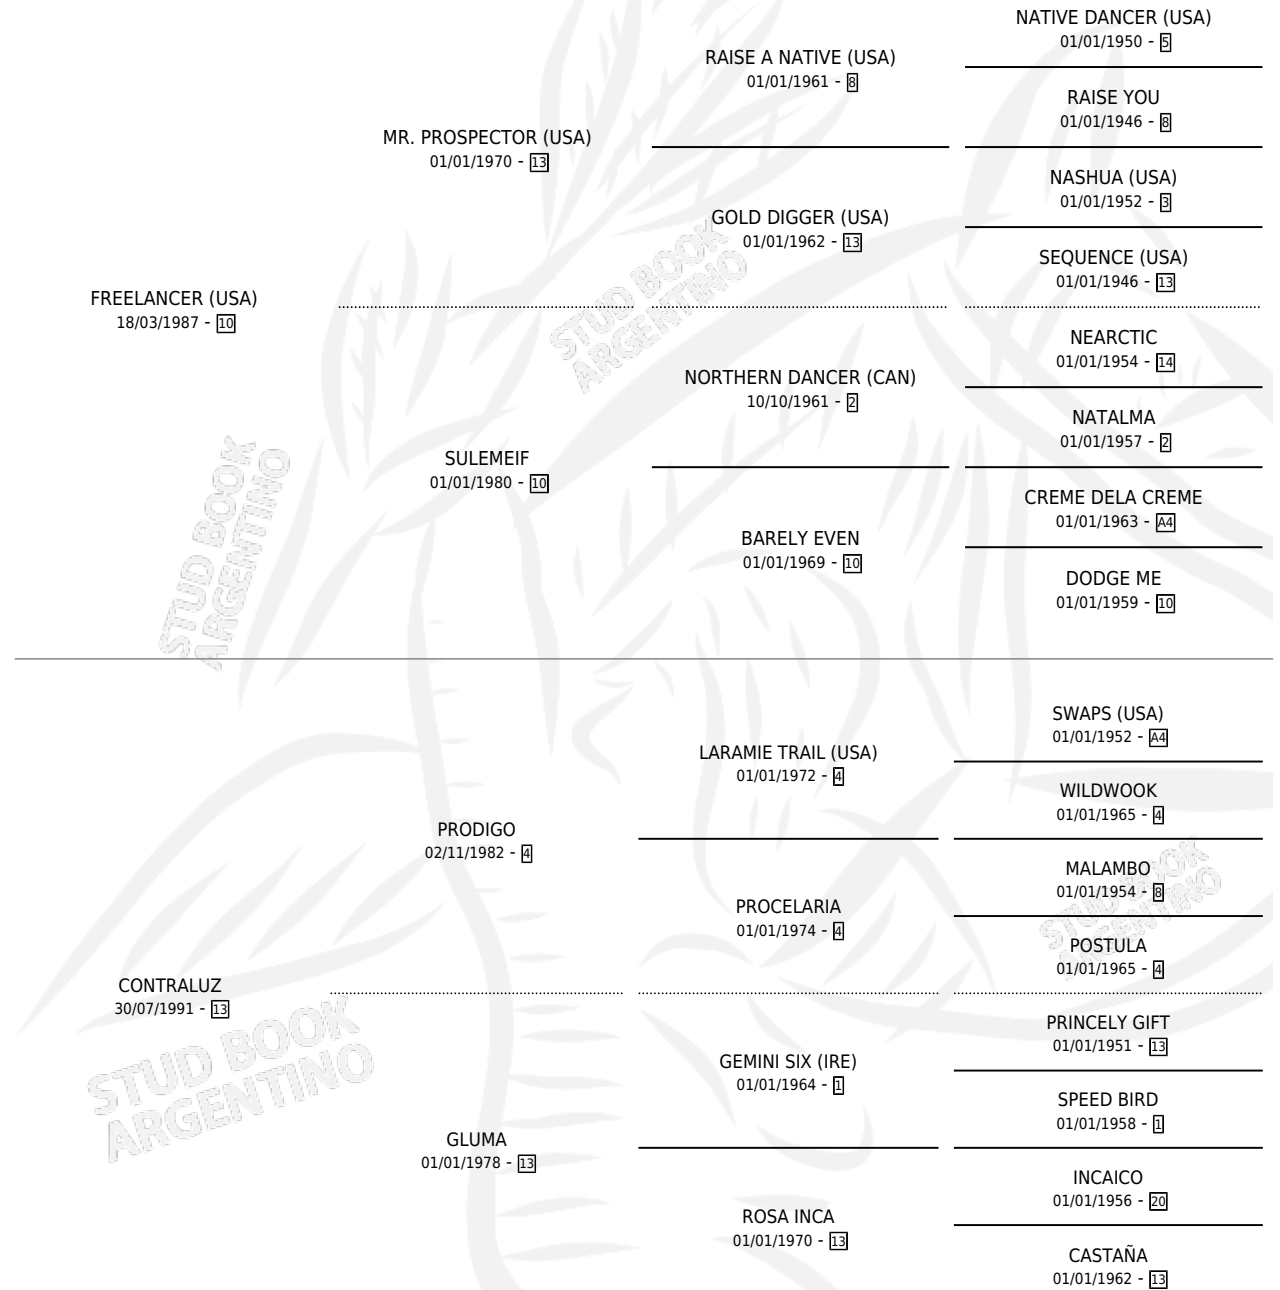

FREE PASS

por **FREELANCER (USA)** y **CONTRALUZ** por **PRODIGO**

Argentina · Macho · Zaino · SP · 17/10/2000
Familia 13-e · Volumen 37

ESTADO

TIPIFICACIÓN SANGUÍNEA	✓
TIPIFICACIÓN POR ADN	X
PASAPORTE	X
IDENTIFICACIÓN POR MICROCHIP	X
REPRODUCTOR	X

Lugar de nacimiento: Fynba

Criador: Fynba

PEDIGREE