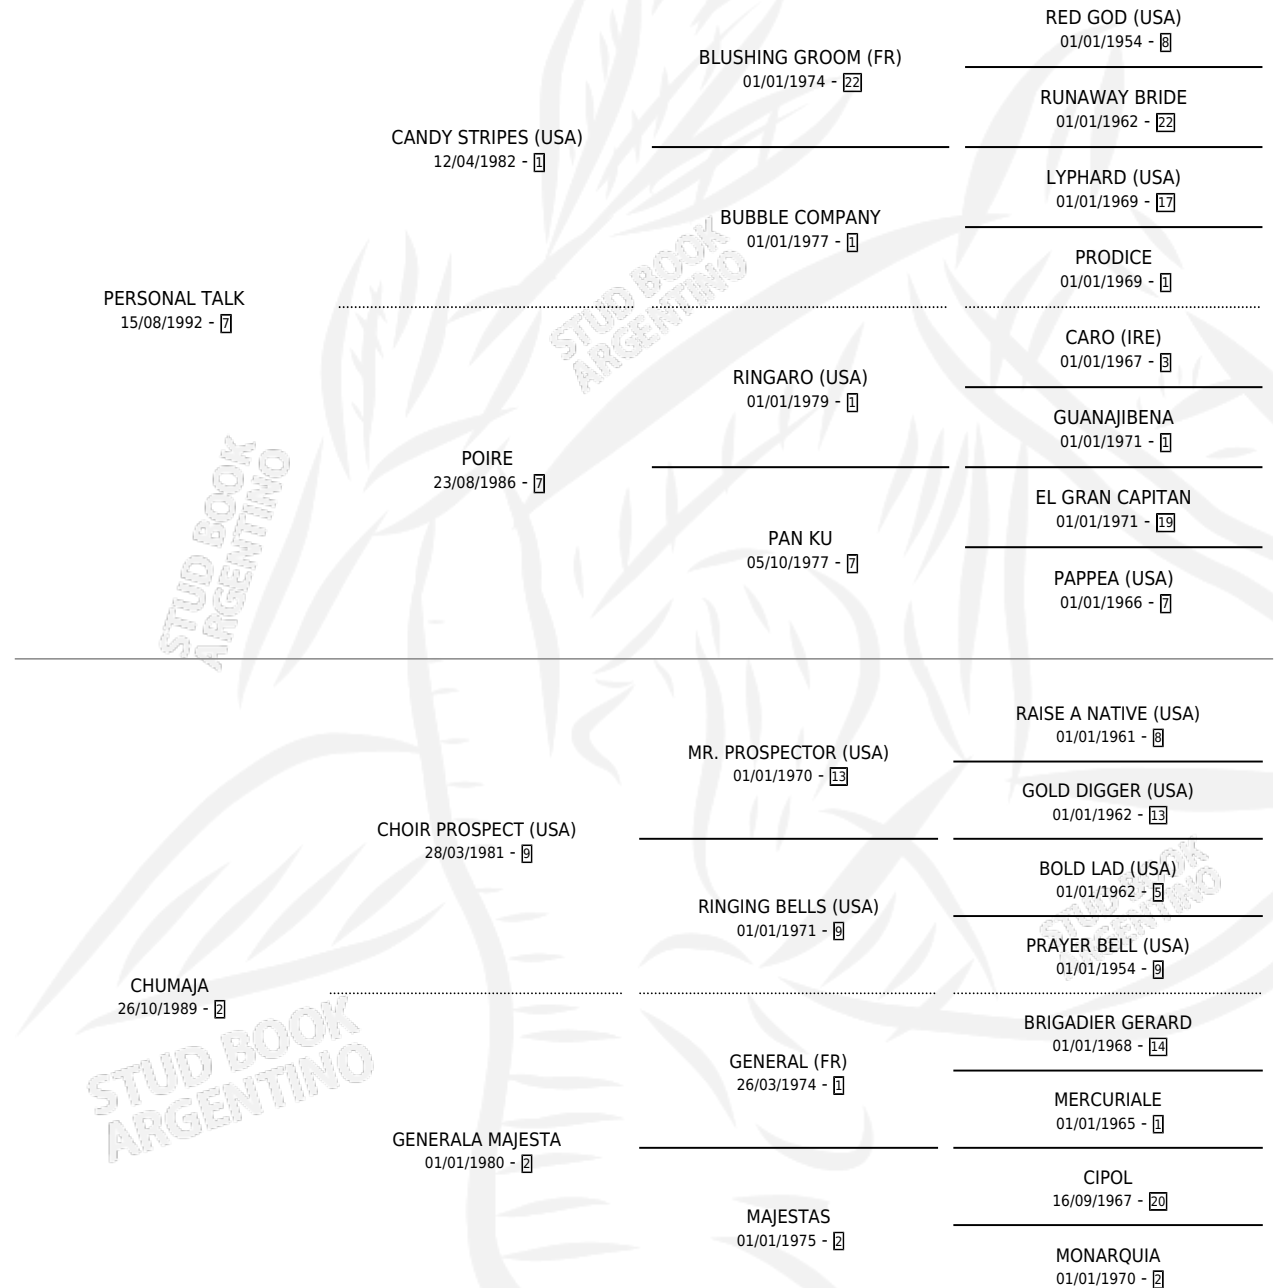

ABUELO CHU

por **PERSONAL TALK** y **CHUMAJA** por **CHOIR PROSPECT**
(USA)

Argentina · Macho · Alazan · SP · 08/10/2000
Familia 2-u · Volumen 37

ESTADO

TIIFICACIÓN SANGUÍNEA	✓
TIIFICACIÓN POR ADN	X
PASAPORTE	X
IDENTIFICACIÓN POR MICROCHIP	X
REPRODUCTOR	X

Lugar de nacimiento: Campo particular
Criador: Sin dato

PEDIGREE

CAMPAÑA

Solo carreras oficiales de Argentina

POR EDAD

EDAD	CC	1°	2°	3°	4°	5°	NP	CLC	CLG	CLCG1	CLGG1	IMPORTE	GANANCIA / CC
5 AÑOS	4	0	0	1	1	1	1	0	0	0	0	\$772	\$193
TOTALES	4	0	0	1	1	1	1	0	0	0	0	\$772	\$193
%		0.0%	0.0%	25.0%	25.0%	25.0%	25.0%	0.0%	0.0%	0.0%	0.0%		