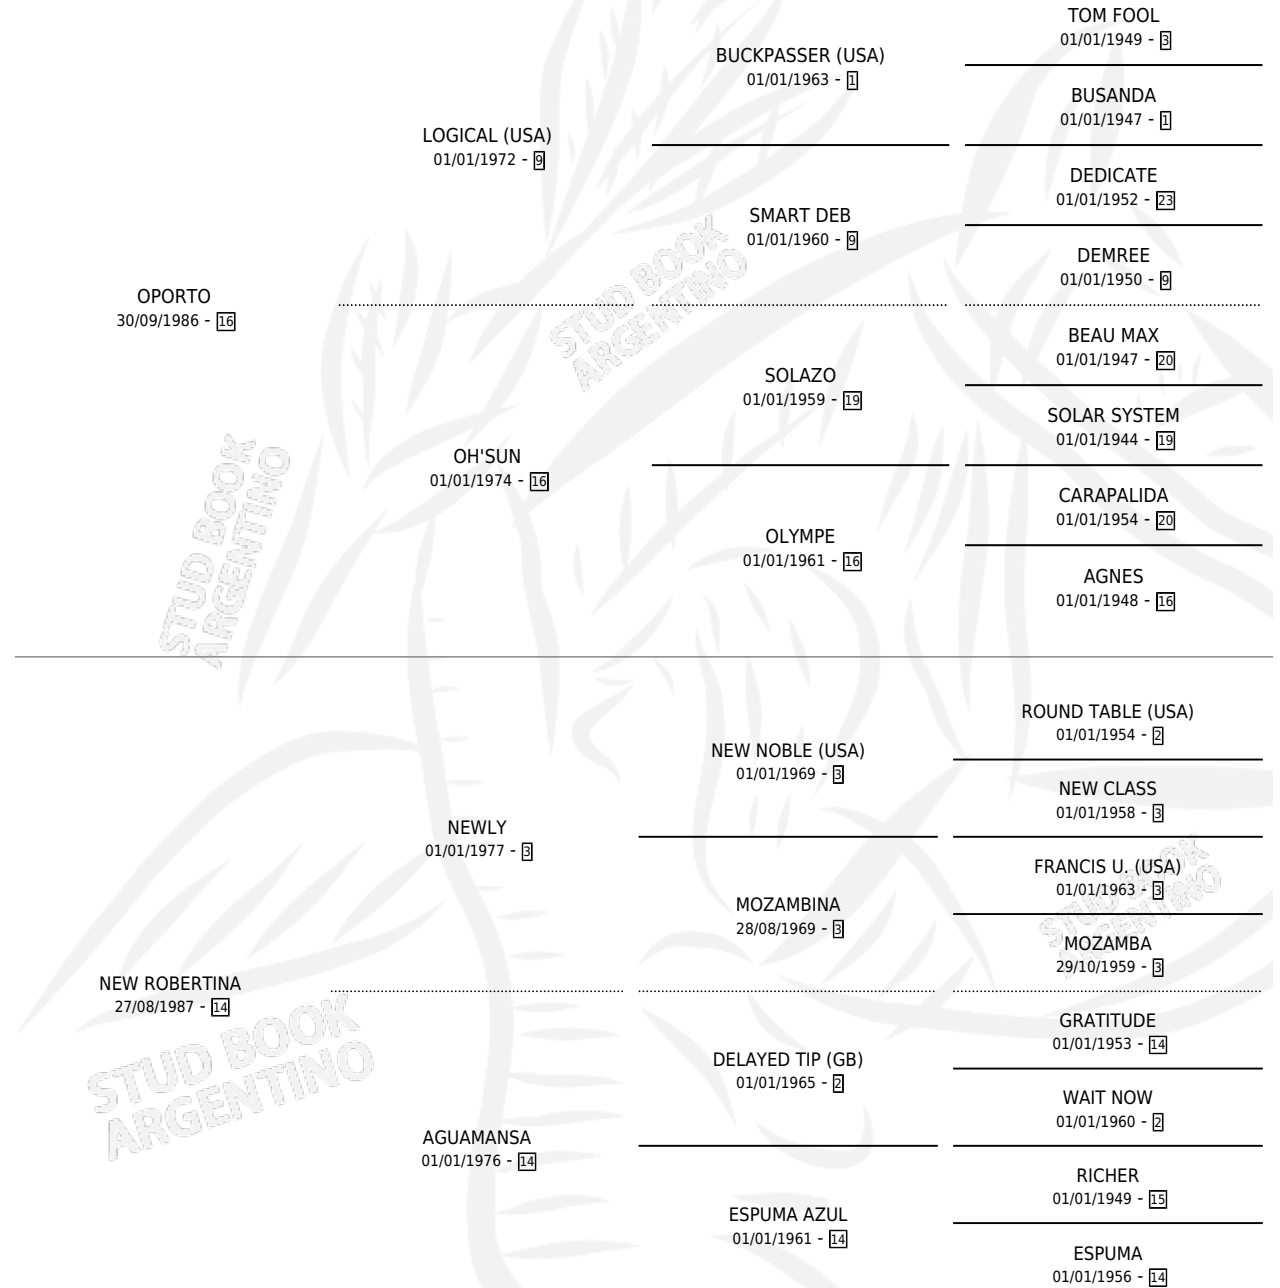

OPORT SERRANIAS

por OPORTO y NEW ROBERTINA por NEWLY

Argentina · Hembra · Zaino · SP · 09/10/2000
Familia 14-a · Volumen 37

ESTADO

TIPIFICACIÓN SANGUÍNEA	✓
TIPIFICACIÓN POR ADN	✓
PASAPORTE	X
IDENTIFICACIÓN POR MICROCHIP	X
REPRODUCTOR	✓

Lugar de nacimiento: Trebol de Cuatro Hojas

Criador: Sin dato

~

HIJOS

	MACHOS	HEMBRAS
8 NACIERON	3	5
3 CORRIERON	3	0
1 GANARON	1	0
0 GANADORES CL	0 GANADORES GR	0 GANADORES G1

PEDIGREE

CAMPAÑA

Solo carreras oficiales de Argentina