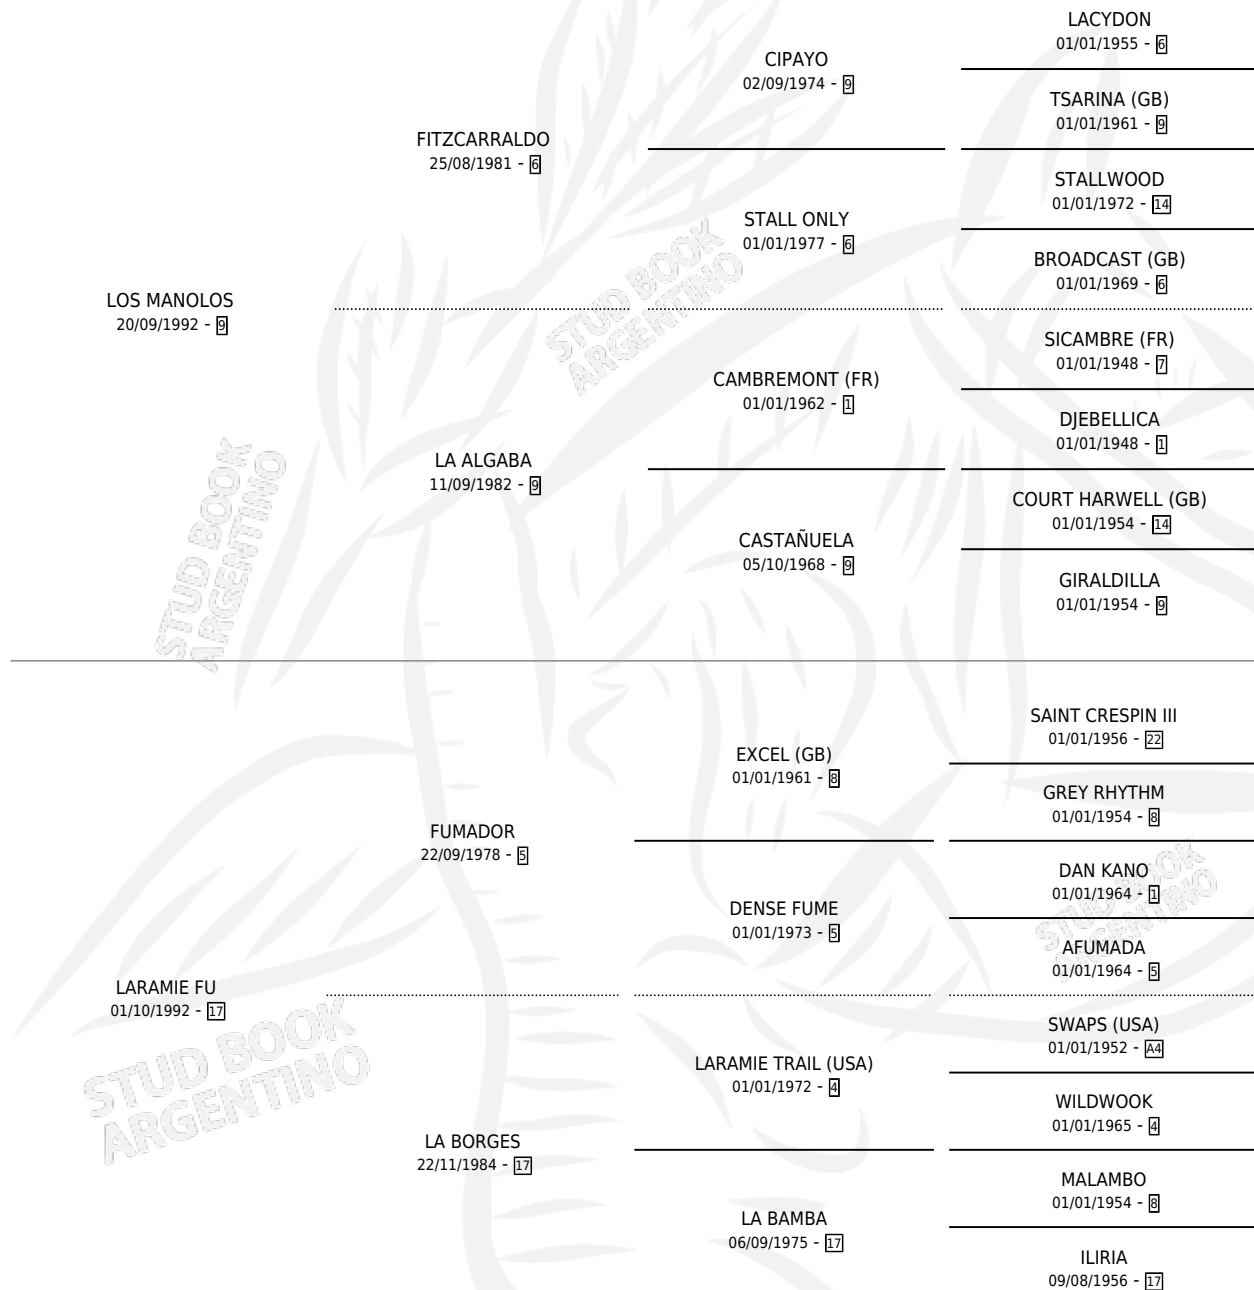

MANOLO FITZ

por LOS MANOLOS y LARAMIE FU por FUMADOR

Argentina · Macho · Zaino · SP · 10/10/2000
Familia 17-c · Volumen 37

ESTADO

TIPIFICACIÓN SANGUÍNEA	X
TIPIFICACIÓN POR ADN	X
PASAPORTE	X
IDENTIFICACIÓN POR MICROCHIP	X
REPRODUCTOR	X

Lugar de nacimiento: La Oracion

Criador: Sin dato

PEDIGREE

MANOLO FITZ

Datos oficiales del Stud Book Argentino

Documento generado el 11/06/2026

studbook.org.ar