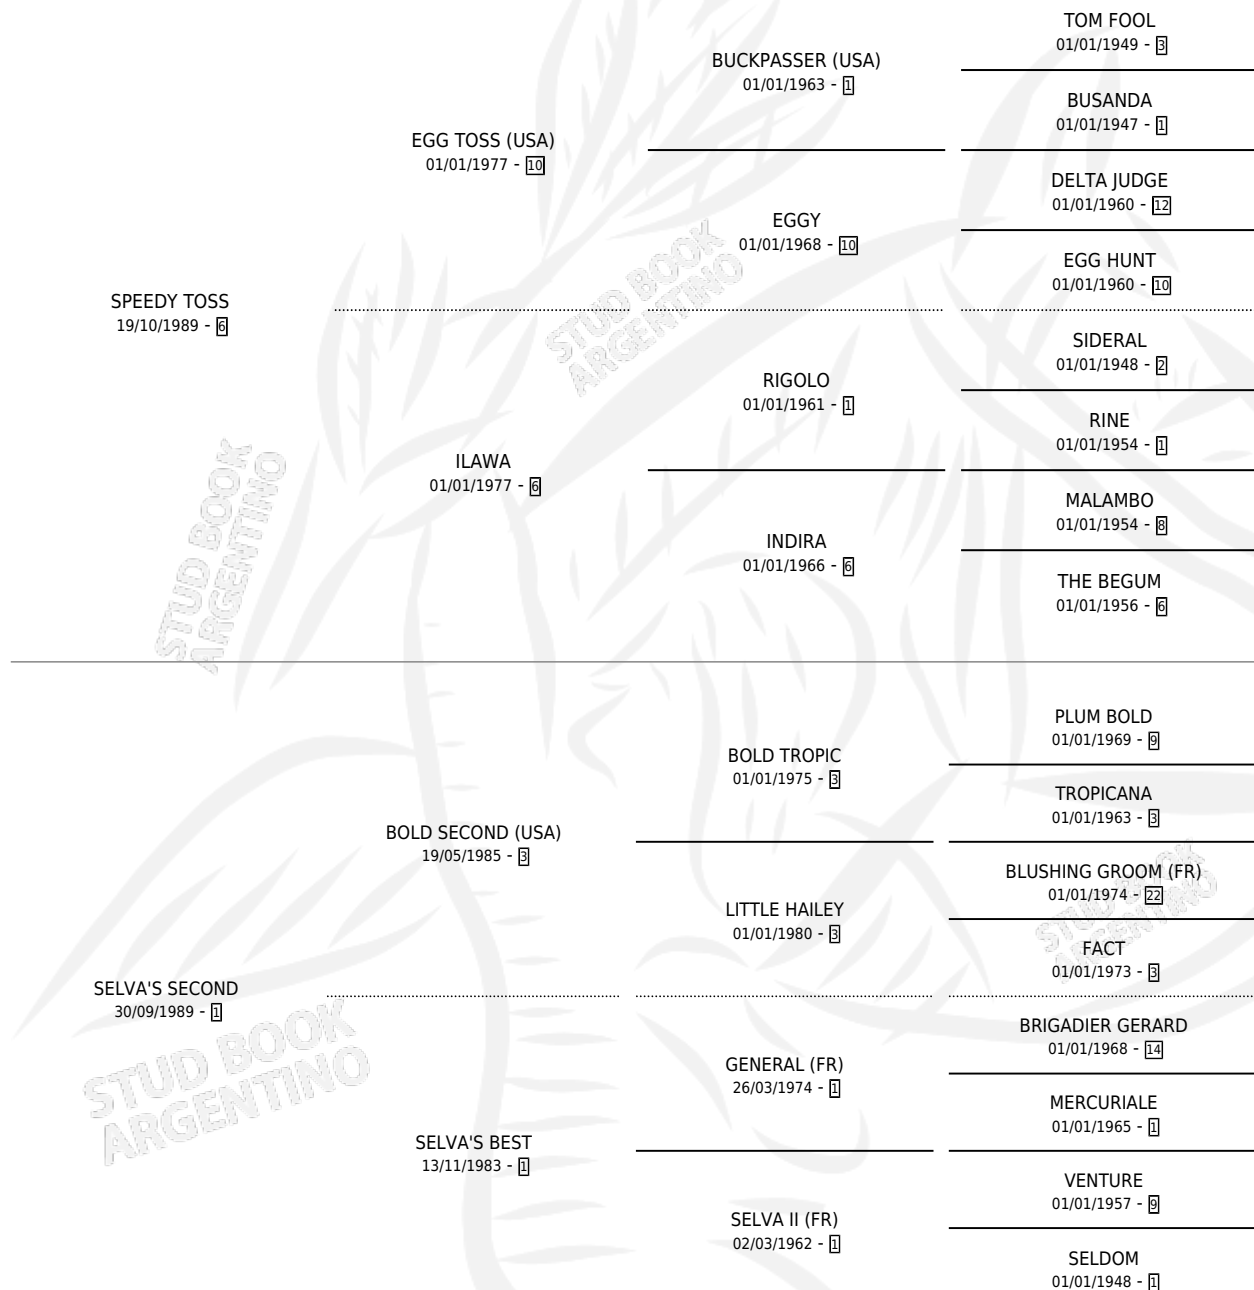

VELOSS SELVATICA

por **SPEEDY TOSS** y **SELVA'S SECOND** por **BOLD SECOND**
(USA)

Argentina · Hembra · Zaino · SP · 19/10/2000
Familia 1-c · Volumen 37

ESTADO

TIPIFICACIÓN SANGUÍNEA	✓
TIPIFICACIÓN POR ADN	✓
PASAPORTE	X
IDENTIFICACIÓN POR MICROCHIP	X
REPRODUCTOR	✓

Lugar de nacimiento: Revancha
Criador: Gabbi Adelmo Juan Jose

~

HIJOS

	MACHOS	HEMBRAS
2 NACIERON	0	2
SIN ACTUACIONES		

PEDIGREE

CAMPAÑA

Solo carreras oficiales de Argentina

POR EDAD