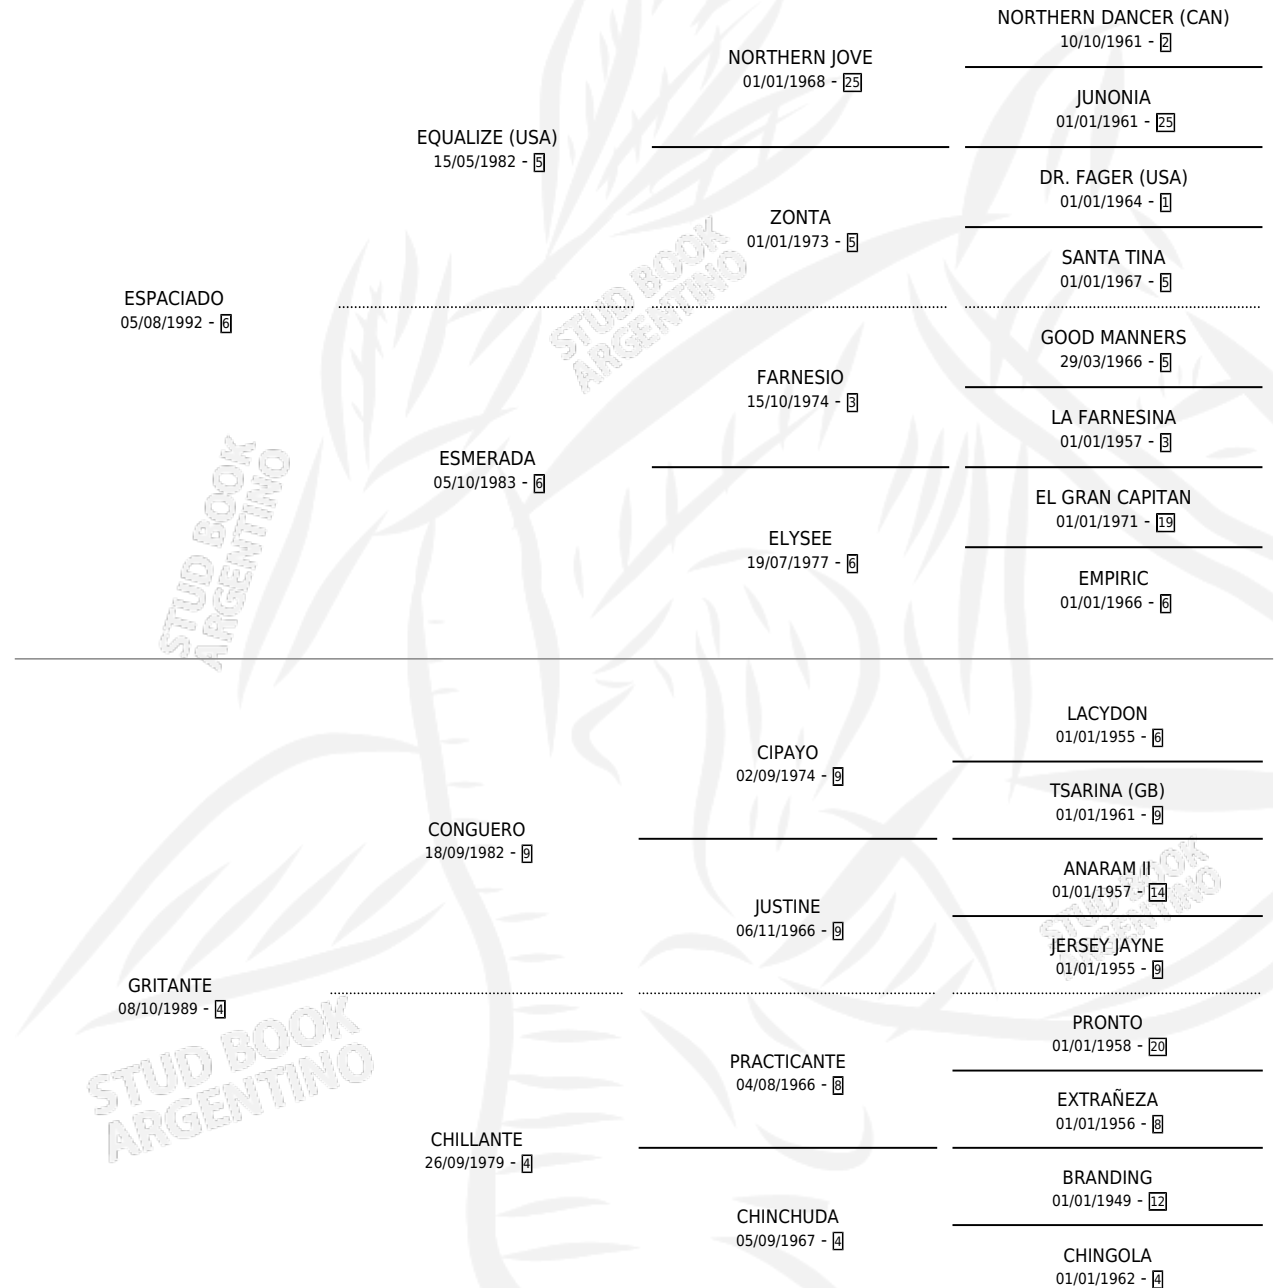

MUY ESPACIADA

por **ESPACIADO** y **GRITANTE** por **CONGUERO**

Argentina · Hembra · Tordillo · SP · 10/10/2000
Familia 4-p · Volumen 37

ESTADO

TIPIFICACIÓN SANGUÍNEA	X
TIPIFICACIÓN POR ADN	X
PASAPORTE	X
IDENTIFICACIÓN POR MICROCHIP	X
REPRODUCTOR	X

Lugar de nacimiento: Los Carlos

Criador: Cecchini Alberto Jorge

PEDIGREE

MUY ESPACIADA

Datos oficiales del Stud Book Argentino

Documento generado el 06/05/2026

studbook.org.ar