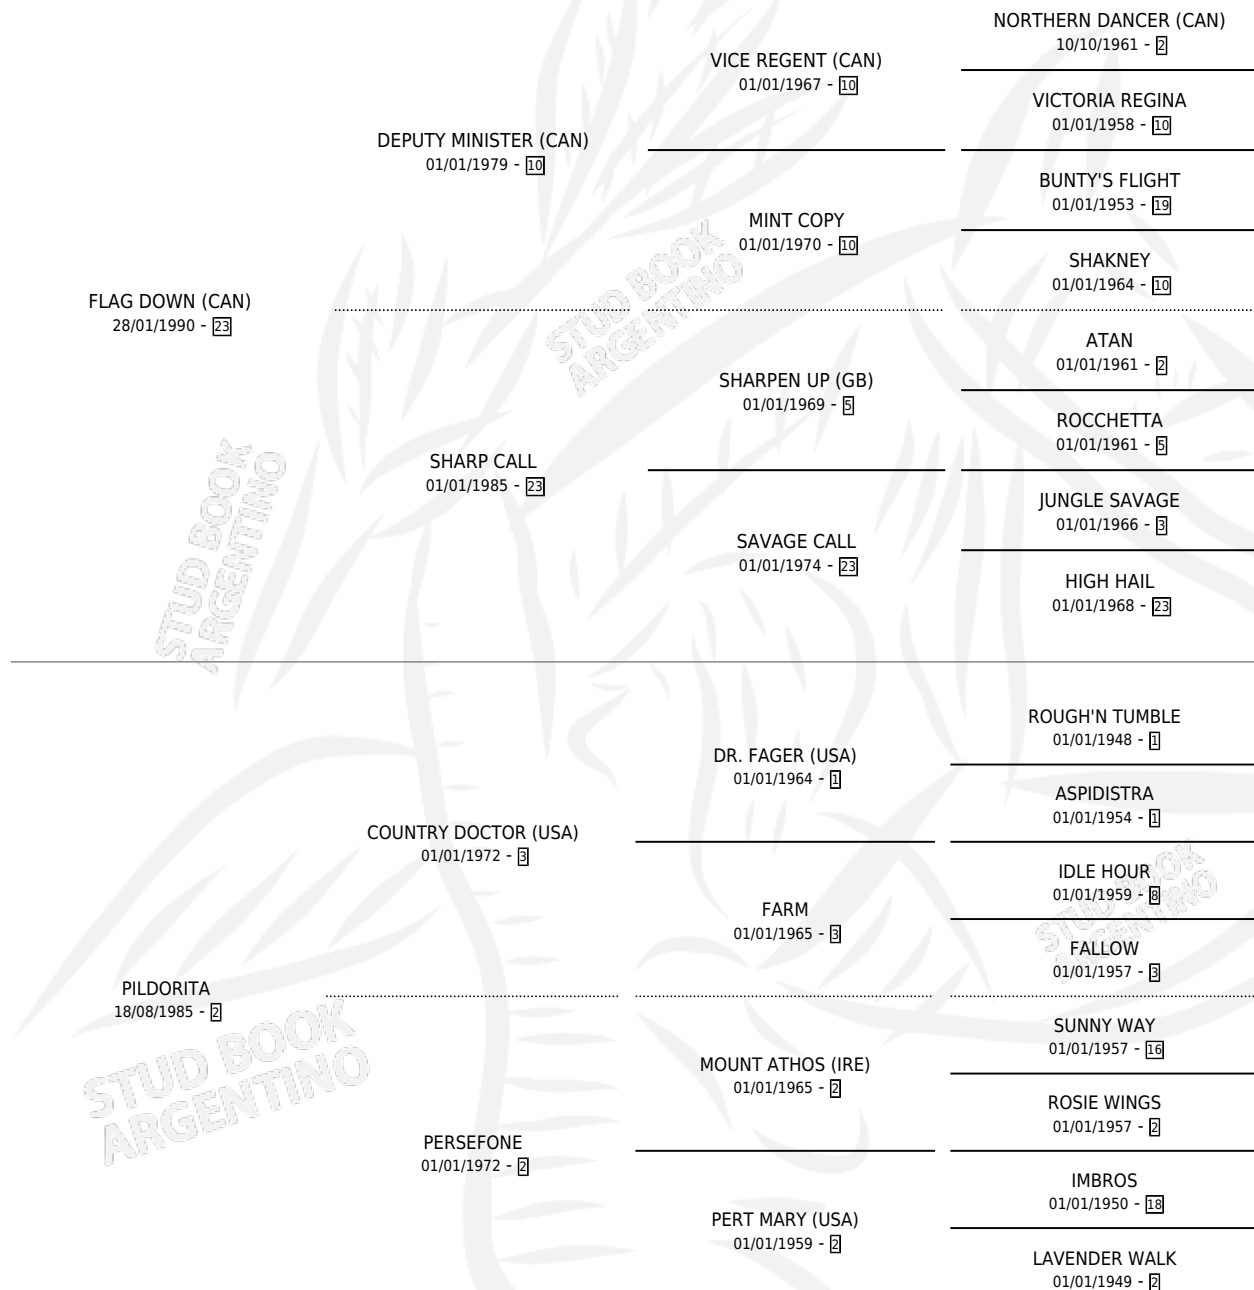

BANDERA RITA

por **FLAG DOWN (CAN)** y **PILDORITA** por **COUNTRY DOCTOR (USA)**

Argentina · Hembra · Zaino Doradillo · SP · 19/10/2000
Familia 2-f · Volumen 37

ESTADO

TIPIFICACIÓN SANGUÍNEA	✓
TIPIFICACIÓN POR ADN	✓
PASAPORTE	X
IDENTIFICACIÓN POR MICROCHIP	X
REPRODUCTOR	✓

Lugar de nacimiento: La Madrugada
Criador: La Madrugada

~

HIJOS

	MACHOS	HEMBRAS
6 NACIERON	3	3
4 CORRIERON	1	3
3 GANARON	1	2

0	0	0
GANADORES CL	GANADORES GR	GANADORES G1

PEDIGREE

CAMPAÑA

Solo carreras oficiales de Argentina