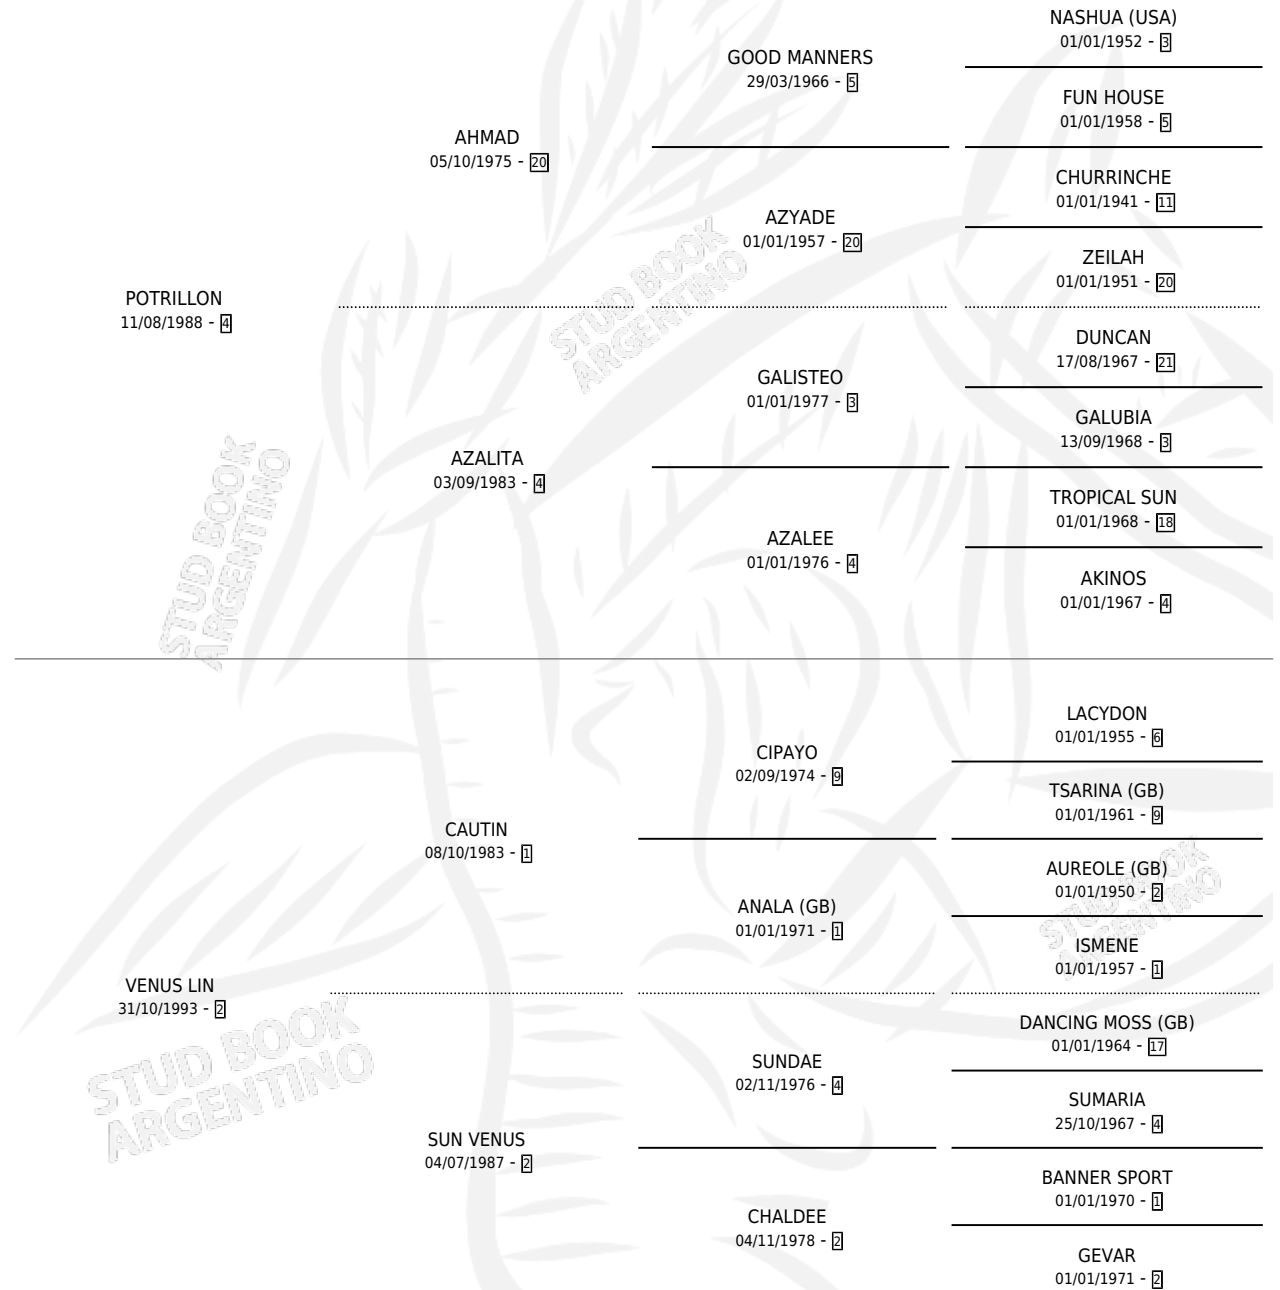

POTRA LIN

por **POTRILLON** y **VENUS LIN** por **CAUTIN**

Argentina · Hembra · Zaino o Tordillo · SP · 21/10/2000
Familia 2-u · Volumen 37

ESTADO

TIPIFICACIÓN SANGUÍNEA	X
TIPIFICACIÓN POR ADN	X
PASAPORTE	X
IDENTIFICACIÓN POR MICROCHIP	X
REPRODUCTOR	X

Lugar de nacimiento: La Madrugada

Criador: La Madrugada

PEDIGREE

POTRA LIN

Datos oficiales del Stud Book Argentino

Documento generado el 05/05/2026

studbook.org.ar