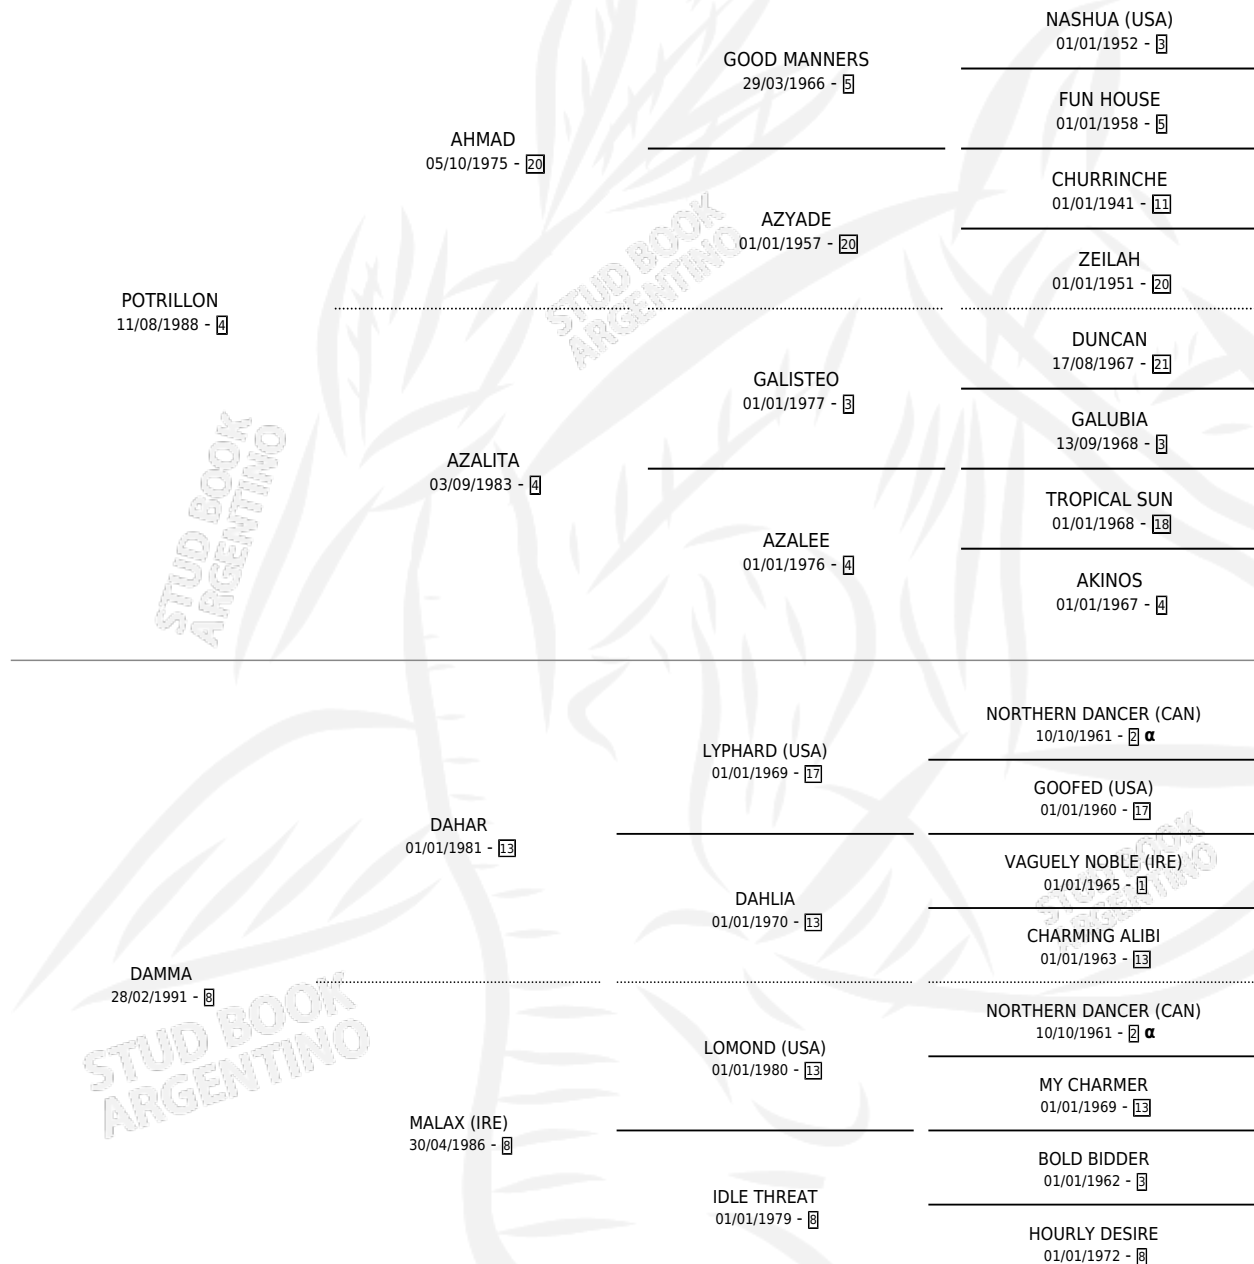

POTRO AMO

por POTRILLON y DAMMA por DAHAR

Argentina · Macho · Zaino · SP · 02/11/2000
Familia 8-f · Volumen 37

ESTADO

TIPIFICACIÓN SANGUÍNEA	✓
TIPIFICACIÓN POR ADN	X
PASAPORTE	X
IDENTIFICACIÓN POR MICROCHIP	X
REPRODUCTOR	X

Lugar de nacimiento: La Madrugada

Criador: La Madrugada

PEDIGREE

INBREEDING : α

CAMPAÑA

Solo carreras oficiales de Argentina

POR EDAD

EDAD	CC	1°	2°	3°	4°	5°	NP	CLC	CLG	CLCG1	CLGG1	IMPORTE	GANANCIA / CC
3 AÑOS	5	0	0	0	1	1	3	0	0	0	0	\$680	\$136
4 AÑOS	7	1	1	1	0	0	4	0	0	0	0	\$13,000	\$1,857
5 AÑOS	1	0	0	0	0	0	1	1	0	0	0	\$0	\$0
TOTALES	13	1	1	1	1	1	8	1	0	0	0	\$13,680	\$1,052
%		7.7%	7.7%	7.7%	7.7%	7.7%	61.5%	7.7%	0.0%	0.0%	0.0%		

Ganador en Palermo - \$13,680, a los 4 años.

POR DISTANCIA

HIPODROMO	CC	1°	2°	3°	4°	5°	NP	CLC	CLG	CLCG1	CLGG1	IMPORTE
CORDOBA	1	0	0	0	0	0	1	0	0	0	0	\$0
2000 MTS	1	0	0	0	0	0	1	0	0	0	0	\$0
PALERMO	9	1	0	0	1	1	6	0	0	0	0	\$11,080
1400 MTS	5	0	0	0	0	0	5	0	0	0	0	\$0
1800 MTS	2	1	0	0	0	1	0	0	0	0	0	\$10,400
1600 MTS	2	0	0	0	1	0	1	0	0	0	0	\$680
SAN ISIDRO	3	0	1	1	0	0	1	0	0	0	0	\$2,600
1400 MTS	3	0	1	1	0	0	1	0	0	0	0	\$2,600