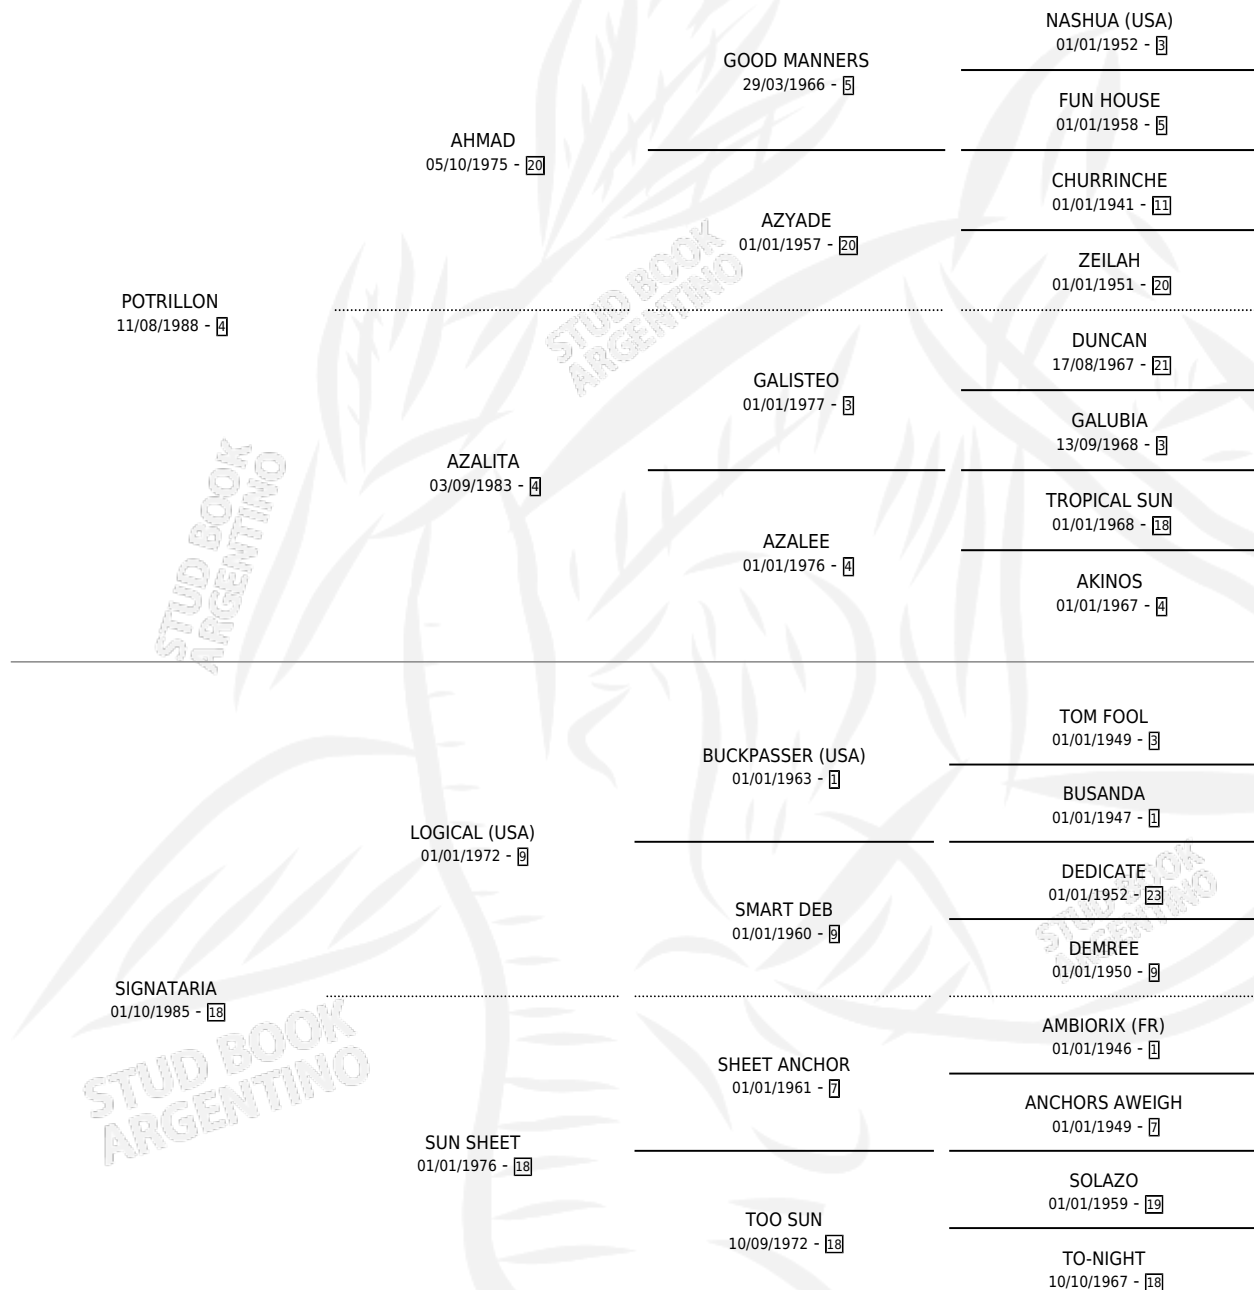

POTRO TAURO

por **POTRILLON** y **SIGNATARIA** por **LOGICAL (USA)**

Argentina · Macho · Zaino Colorado · SP · 26/09/2000
Familia 18-a · Volumen 37

ESTADO

TIPIFICACIÓN SANGUÍNEA	✓
TIPIFICACIÓN POR ADN	X
PASAPORTE	X
IDENTIFICACIÓN POR MICROCHIP	X
REPRODUCTOR	X

Lugar de nacimiento: La Madrugada

Criador: La Madrugada

PEDIGREE

CAMPAÑA

Solo carreras oficiales de Argentina

POR EDAD

EDAD	CC	1°	2°	3°	4°	5°	NP	CLC	CLG	CLCG1	CLGG1	IMPORTE	GANANCIA / CC
4 AÑOS	4	1	0	1	1	0	1	0	0	0	0	\$12,270	\$3,068
5 AÑOS	1	1	0	0	0	0	0	0	0	0	0	\$12,000	\$12,000
6 AÑOS	4	1	1	0	1	0	1	0	0	0	0	\$14,850	\$3,713
TOTALES	9	3	1	1	2	0	2	0	0	0	0	\$39,120	\$4,347
%		33.3%	11.1%	11.1%	22.2%	0.0%	22.2%	0.0%	0.0%	0.0%	0.0%		