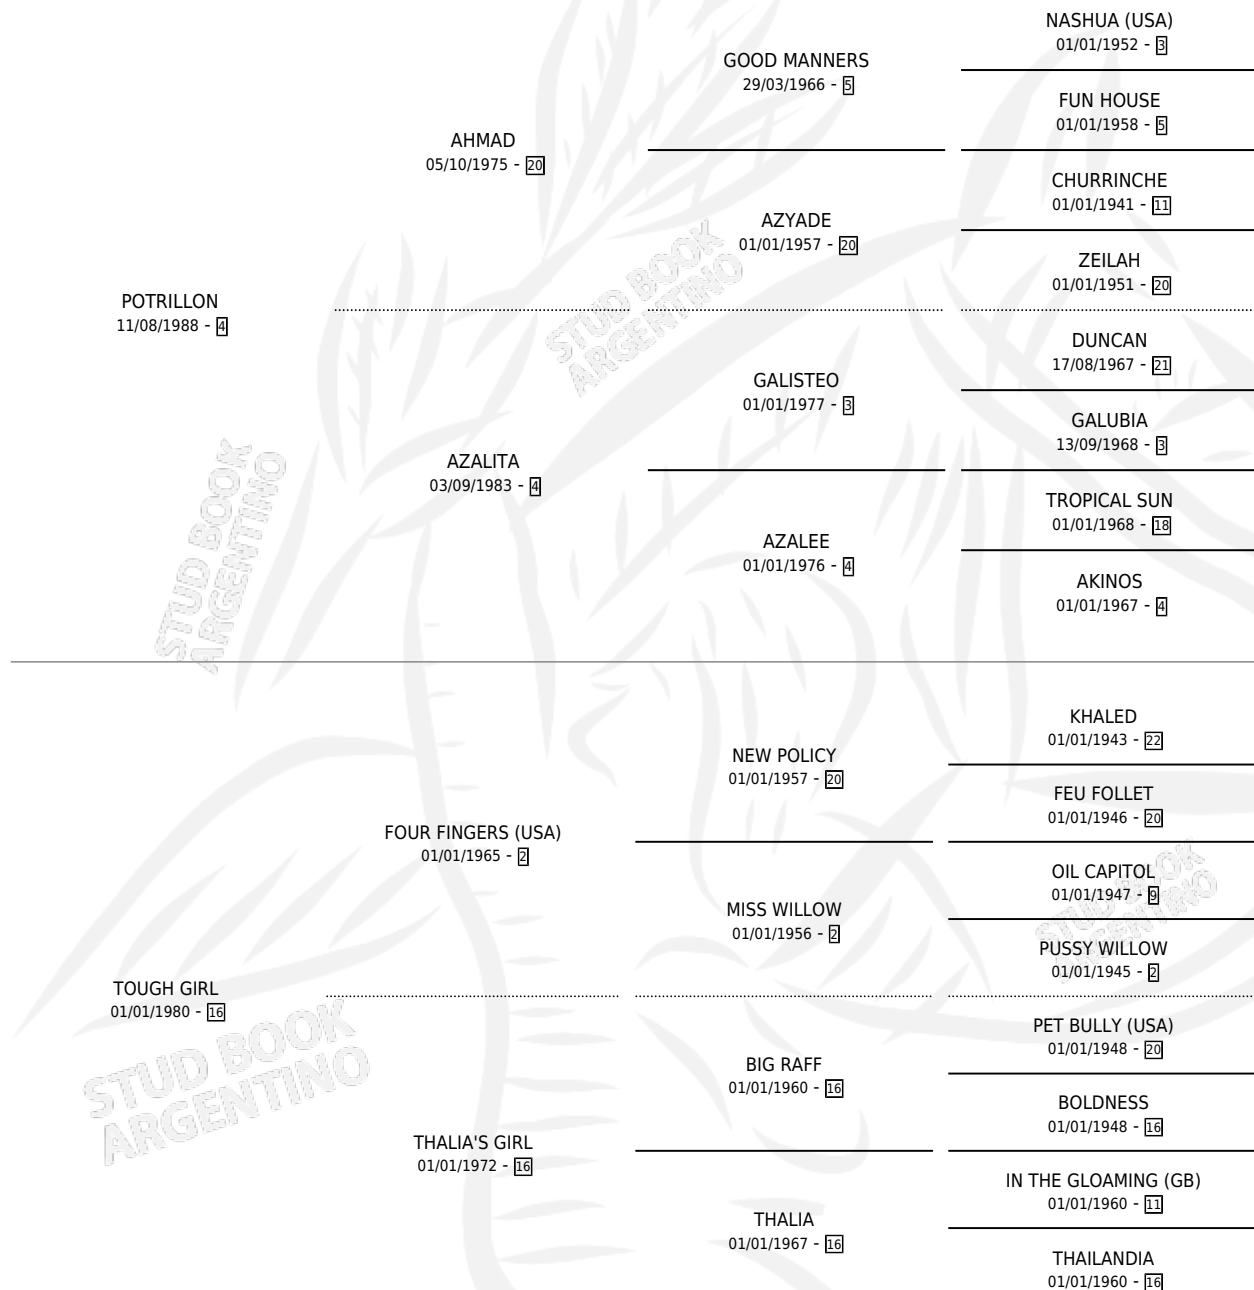

POTRA FIN

por **POTRILLON** y **TOUGH GIRL** por **FOUR FINGERS (USA)**

Argentina · Hembra · Zaino · SP · 12/10/2000
Familia 16-f · Volumen 37

ESTADO

TIPIFICACIÓN SANGUÍNEA	✓
TIPIFICACIÓN POR ADN	✓
PASAPORTE	X
IDENTIFICACIÓN POR MICROCHIP	X
REPRODUCTOR	✓

Lugar de nacimiento: La Madrugada

Criador: La Madrugada

~

HIJOS

	MACHOS	HEMBRAS
8 NACIERON	4	4
4 CORRIERON	2	2
1 GANARON	1	0
0 GANADORES CL	0 GANADORES GR	0 GANADORES G1

PEDIGREE

CAMPAÑA

Solo carreras oficiales de Argentina