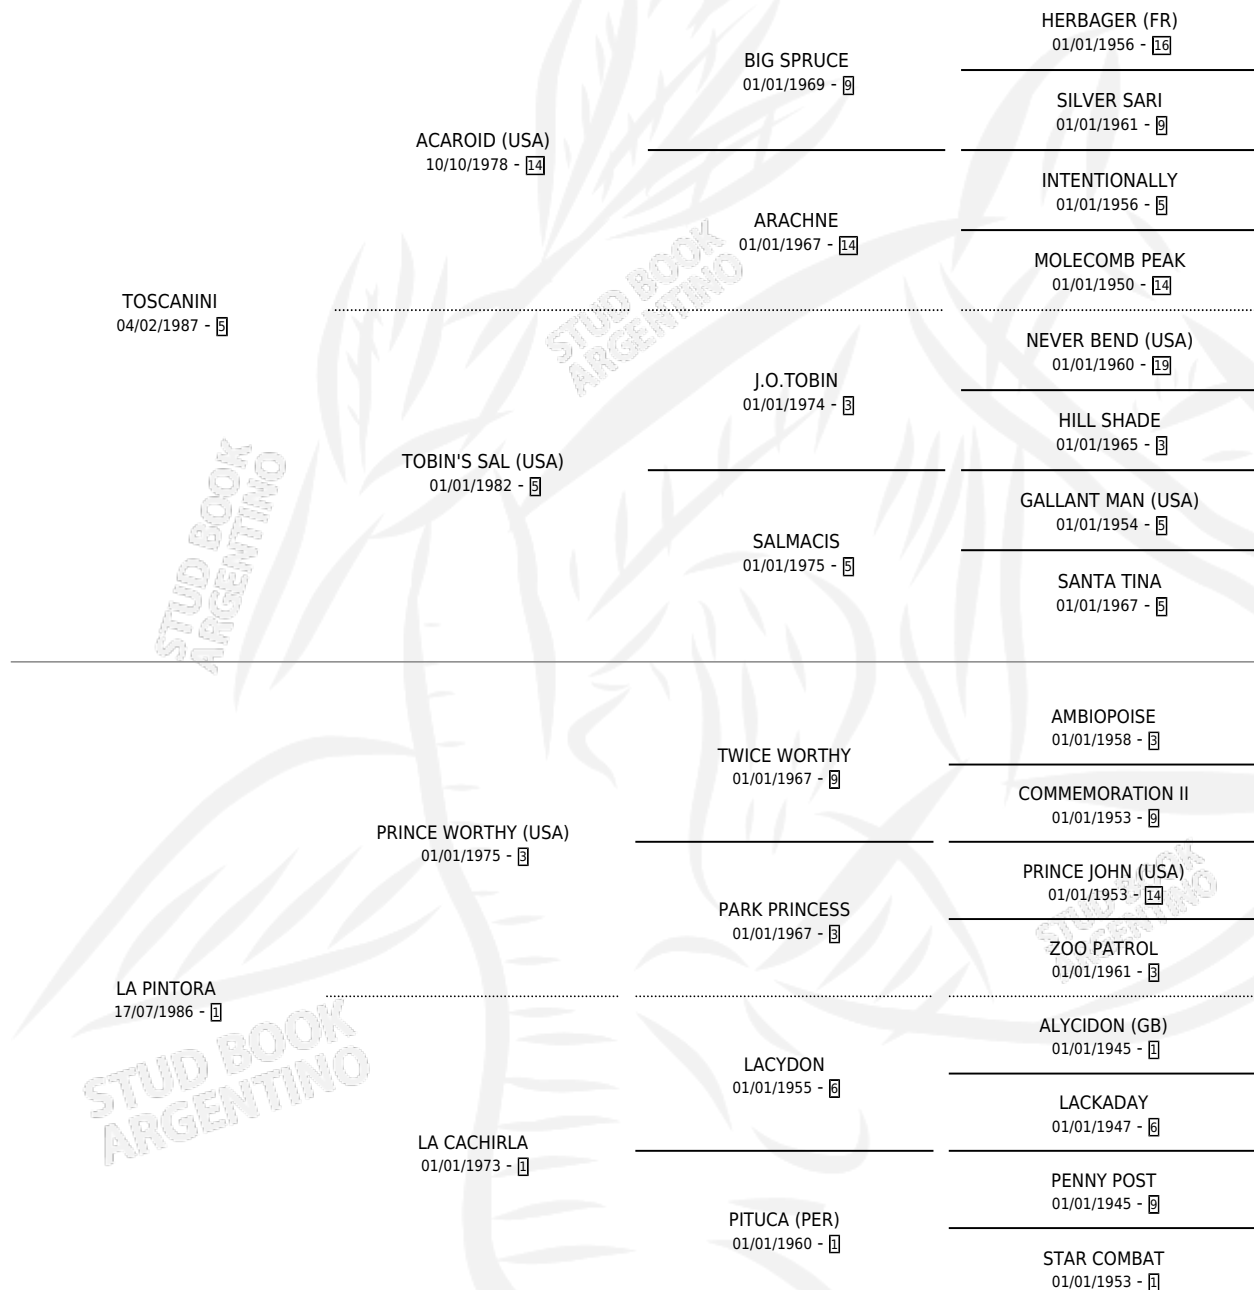

PINTORA HERMOSA

por TOSCANINI y LA PINTORA por PRINCE WORTHY (USA)

Argentina · Hembra · Zaino · SP · 15/10/2000
Familia 1 · Volumen 37

ESTADO

TIPIFICACIÓN SANGUÍNEA	X
TIPIFICACIÓN POR ADN	X
PASAPORTE	X
IDENTIFICACIÓN POR MICROCHIP	X
REPRODUCTOR	X

Lugar de nacimiento: San Jorge
Criador: Sin dato

PEDIGREE