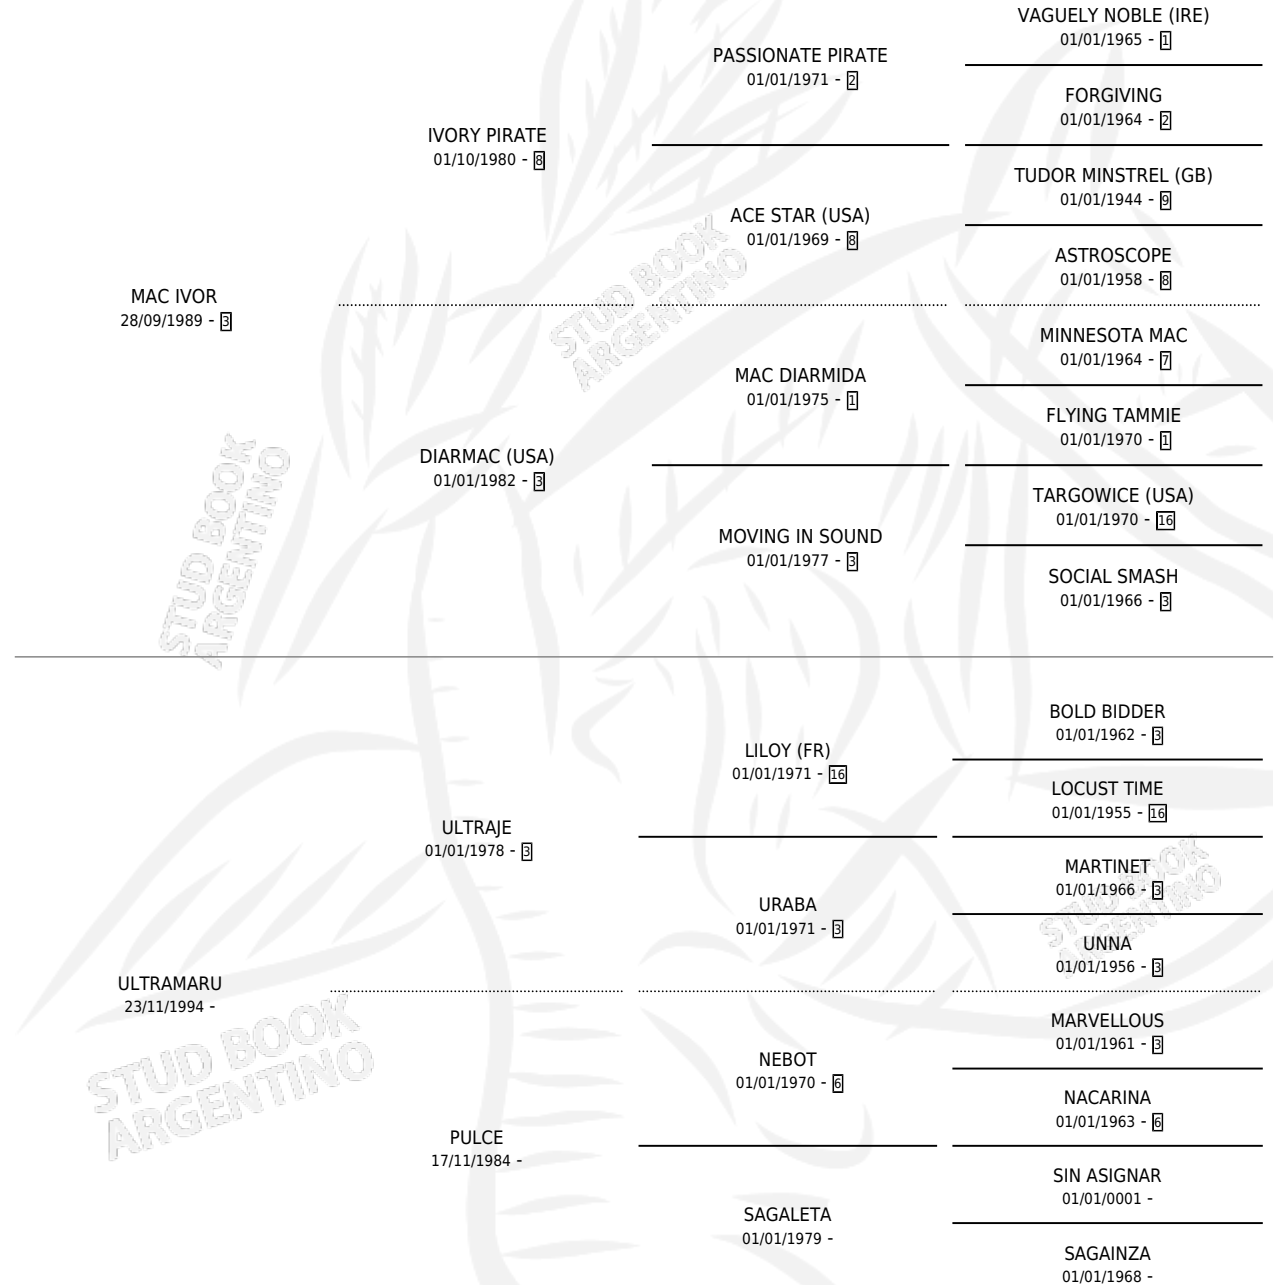

MAC IVORITA

por MAC IVOR y ULTRAMARU por ULTRAJE

Argentina · Hembra · Zaino · SP · 20/09/2000
Familia · Volumen 37

ESTADO

TIPIFICACIÓN SANGUÍNEA	✓
TIPIFICACIÓN POR ADN	X
PASAPORTE	X
IDENTIFICACIÓN POR MICROCHIP	X
REPRODUCTOR	X

Lugar de nacimiento: Don Camilo M.g.

Criador: Dappello Antonio Angel

PEDIGREE

MAC IVORITA

Datos oficiales del Stud Book Argentino

Documento generado el 12/05/2026

studbook.org.ar