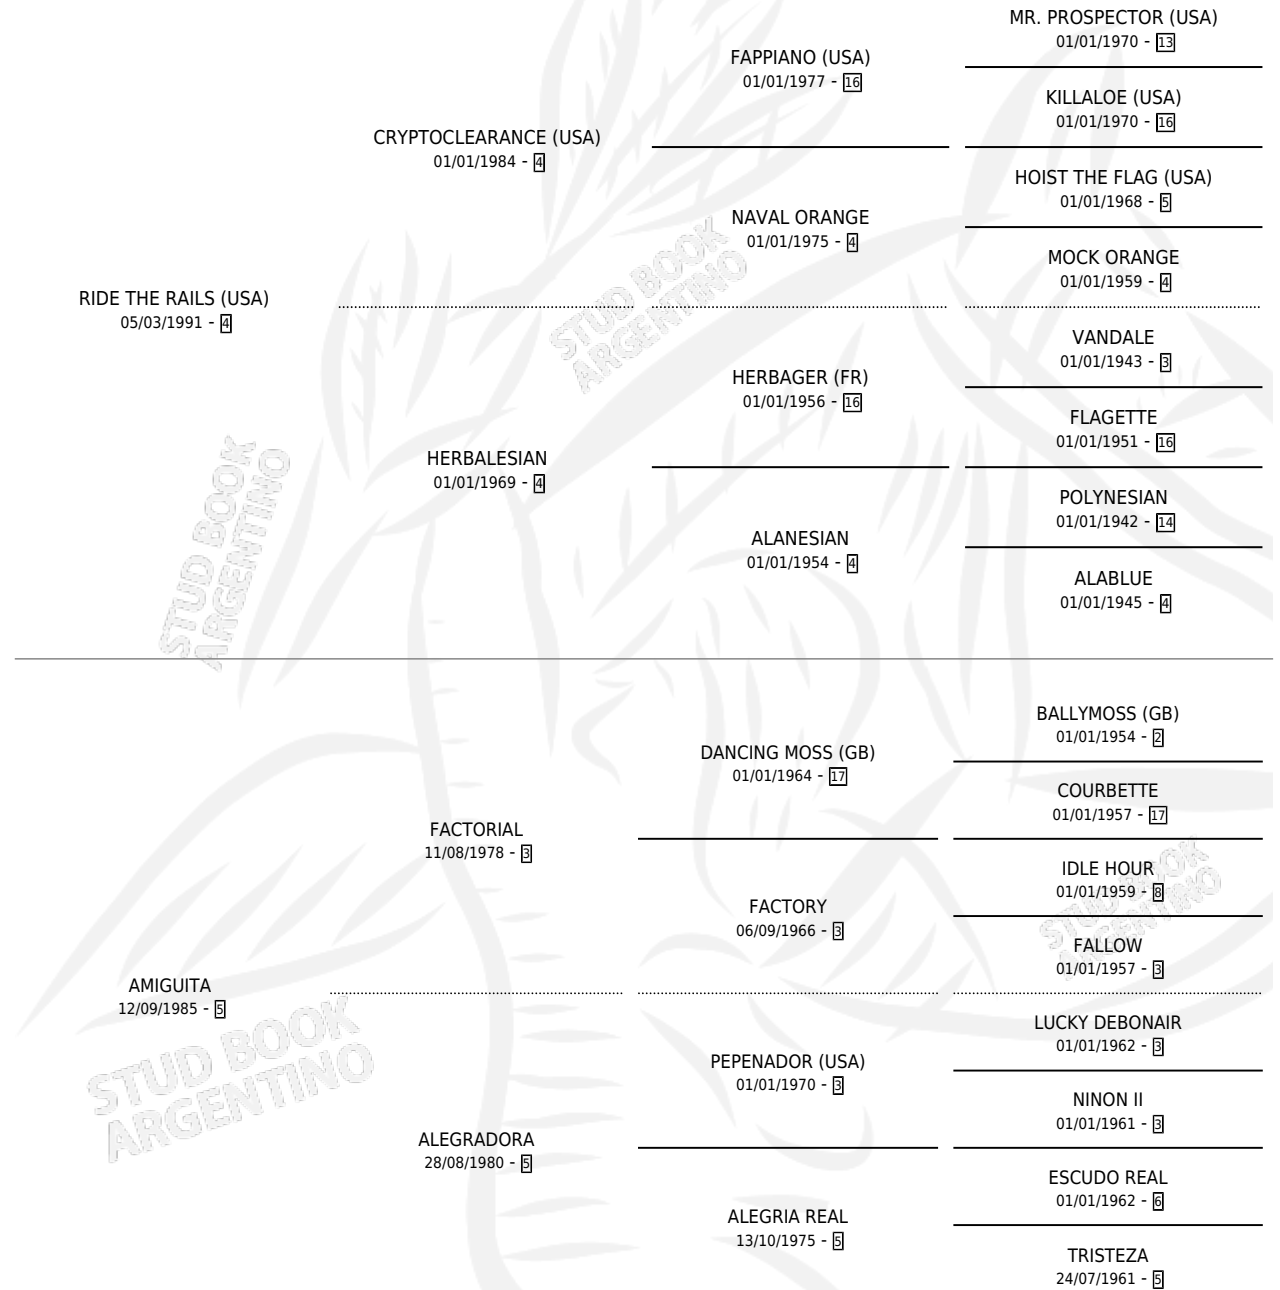

EL BALURDO

por **RIDE THE RAILS (USA)** y **AMIGUITA** por **FACTORIAL**

Argentina · Macho · Tordillo · SP · 09/10/2000
Familia 5-h · Volumen 37

ESTADO

TIPIFICACIÓN SANGUÍNEA	✓
TIPIFICACIÓN POR ADN	X
PASAPORTE	X
IDENTIFICACIÓN POR MICROCHIP	X
REPRODUCTOR	X

Lugar de nacimiento: Campo particular

Criador: Haras La Sortija S.R.L.

PEDIGREE

CAMPAÑA

Solo carreras oficiales de Argentina

POR EDAD

EDAD	CC	1°	2°	3°	4°	5°	NP	CLC	CLG	CLCG1	CLGG1	IMPORTE	GANANCIA / CC
5 AÑOS	2	0	1	0	0	0	1	0	0	0	0	\$1,950	\$975
6 AÑOS	19	2	2	5	1	2	7	0	0	0	0	\$31,250	\$1,645
TOTALES	21	2	3	5	1	2	8	0	0	0	0	\$33,200	\$1,581
%		9.5%	14.3%	23.8%	4.8%	9.5%	38.1%	0.0%	0.0%	0.0%	0.0%		