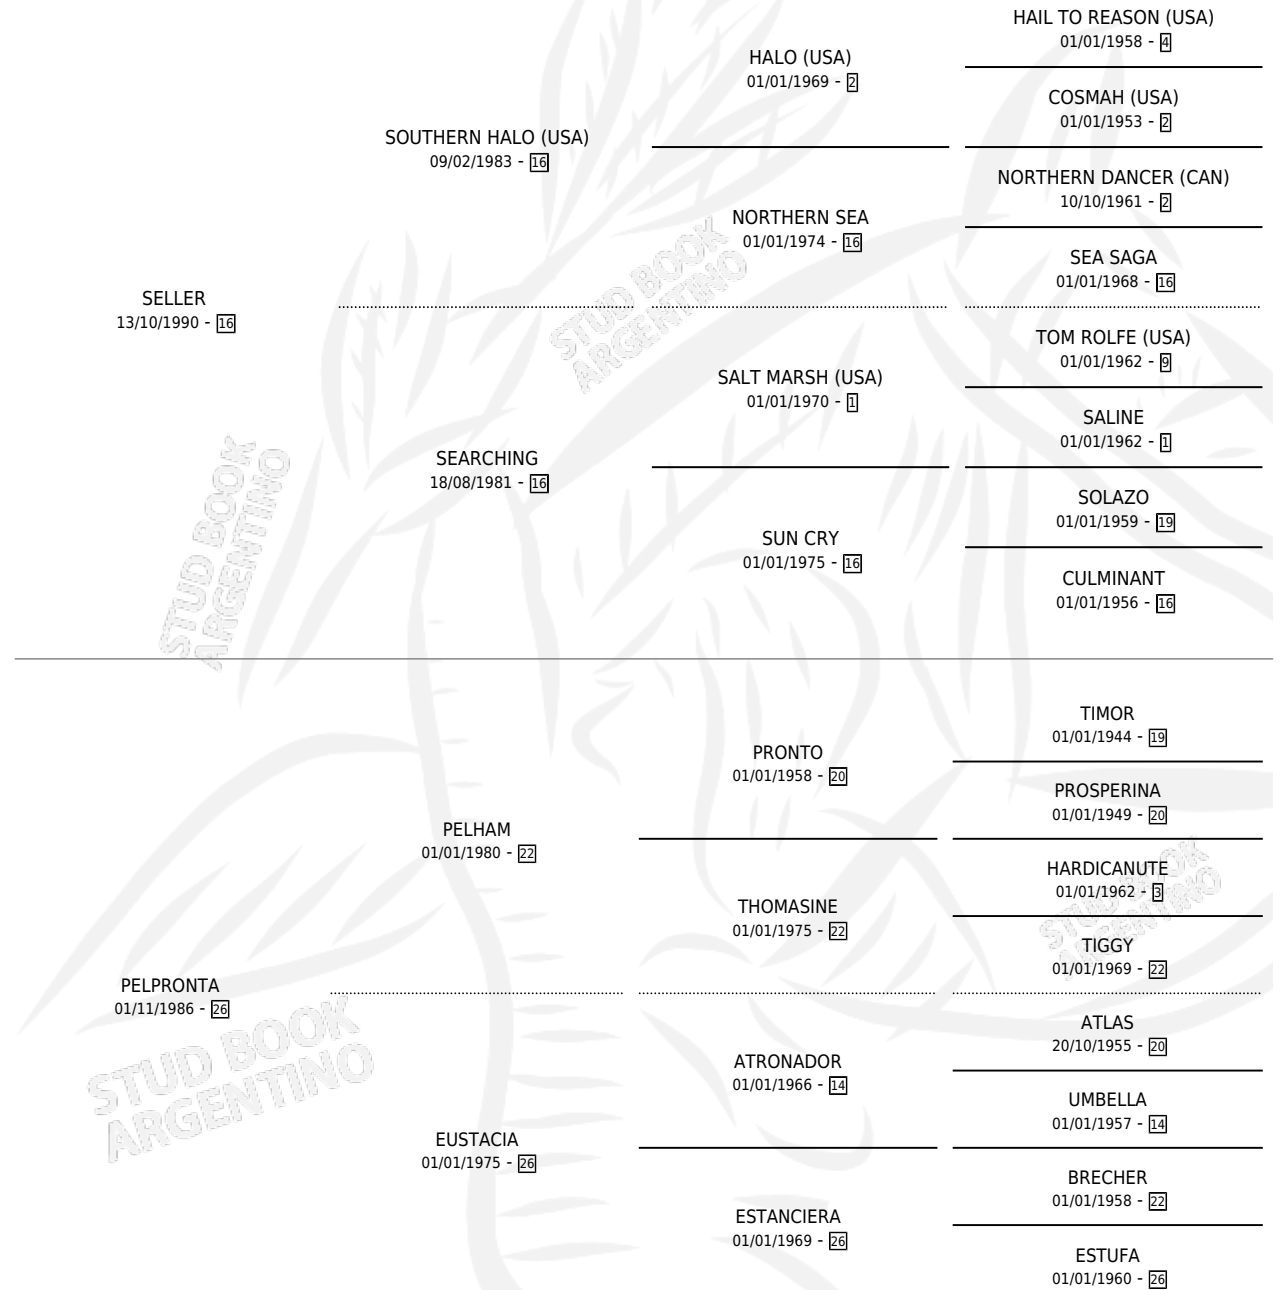

# SELL PEL

por SELLER y PELPRONTA por PELHAM

Argentina · Hembra · Zaino Doradillo · SP · 26/09/2000  
Familia 26 · Volumen 37

## ESTADO

TIPIFICACIÓN SANGUÍNEA	X
TIPIFICACIÓN POR ADN	X
PASAPORTE	X
IDENTIFICACIÓN POR MICROCHIP	X
REPRODUCTOR	X

**Lugar de nacimiento:** El Cañadon

**Criador:** Sin dato

## PEDIGREE