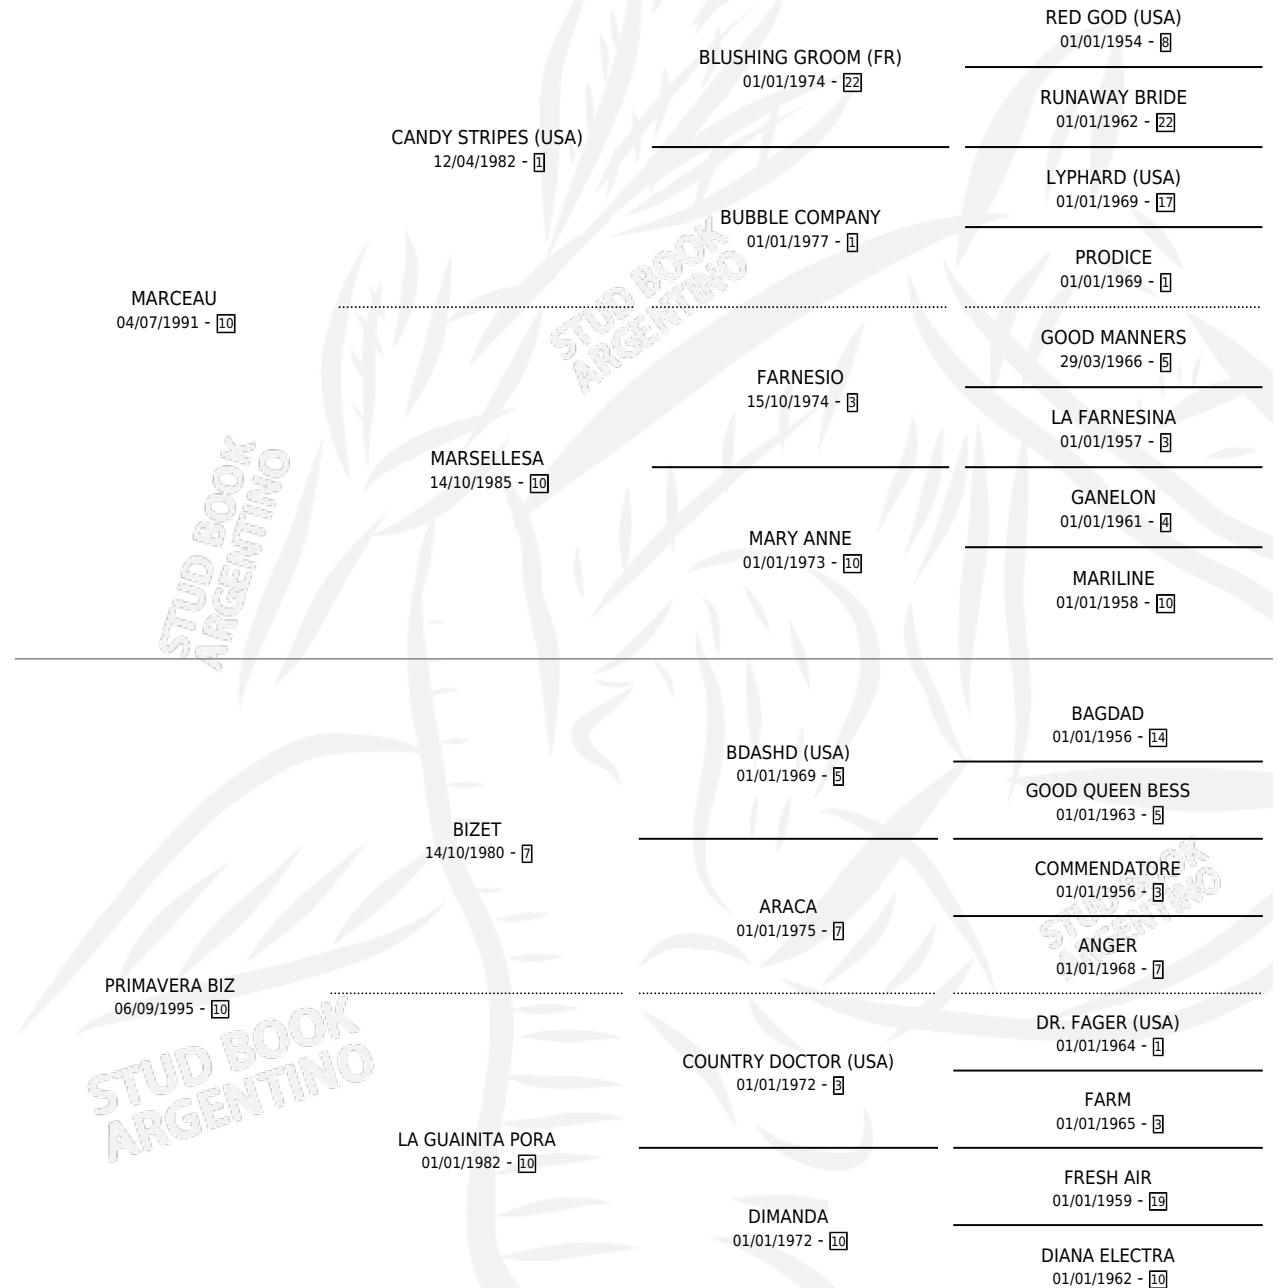

ALBINO

por MARCEAU y PRIMAVERA BIZ por BIZET

Argentina · Macho · Zaino · SP · 16/10/2000
Familia 10-b · Volumen 37

ESTADO

TIPIFICACIÓN SANGUÍNEA	X
TIPIFICACIÓN POR ADN	X
PASAPORTE	X
IDENTIFICACIÓN POR MICROCHIP	X
REPRODUCTOR	X

Lugar de nacimiento: Maria Grande

Criador: Sin dato

PEDIGREE

ALBINO

Datos oficiales del Stud Book Argentino

Documento generado el 10/05/2026

studbook.org.ar