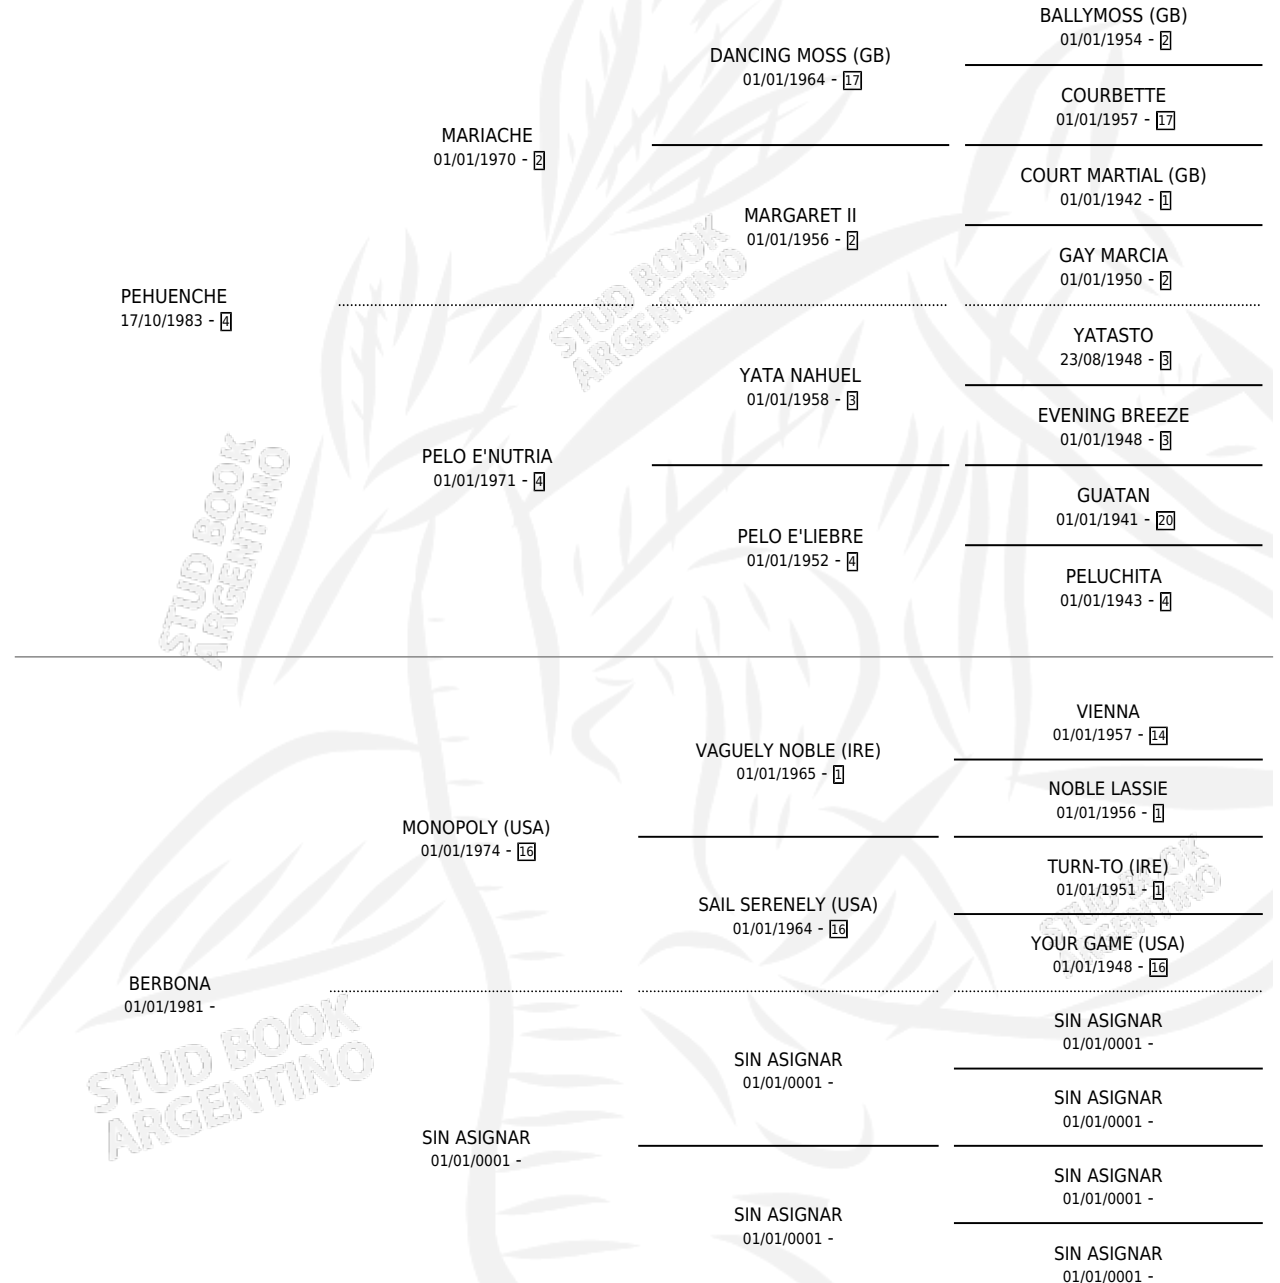

CHUCARO HUE

por PEHUENCHE y BERBONA por MONOPOLY (USA)

Argentina · Macho · Alazan · SP · 17/10/2000
Familia · Volumen 37

ESTADO

TIPIFICACIÓN SANGUÍNEA	X
TIPIFICACIÓN POR ADN	X
PASAPORTE	X
IDENTIFICACIÓN POR MICROCHIP	X
REPRODUCTOR	X

Lugar de nacimiento: Cariloo

Criador: Sin dato

PEDIGREE

CHUCARO HUE

Datos oficiales del Stud Book Argentino

Documento generado el 11/05/2026

studbook.org.ar