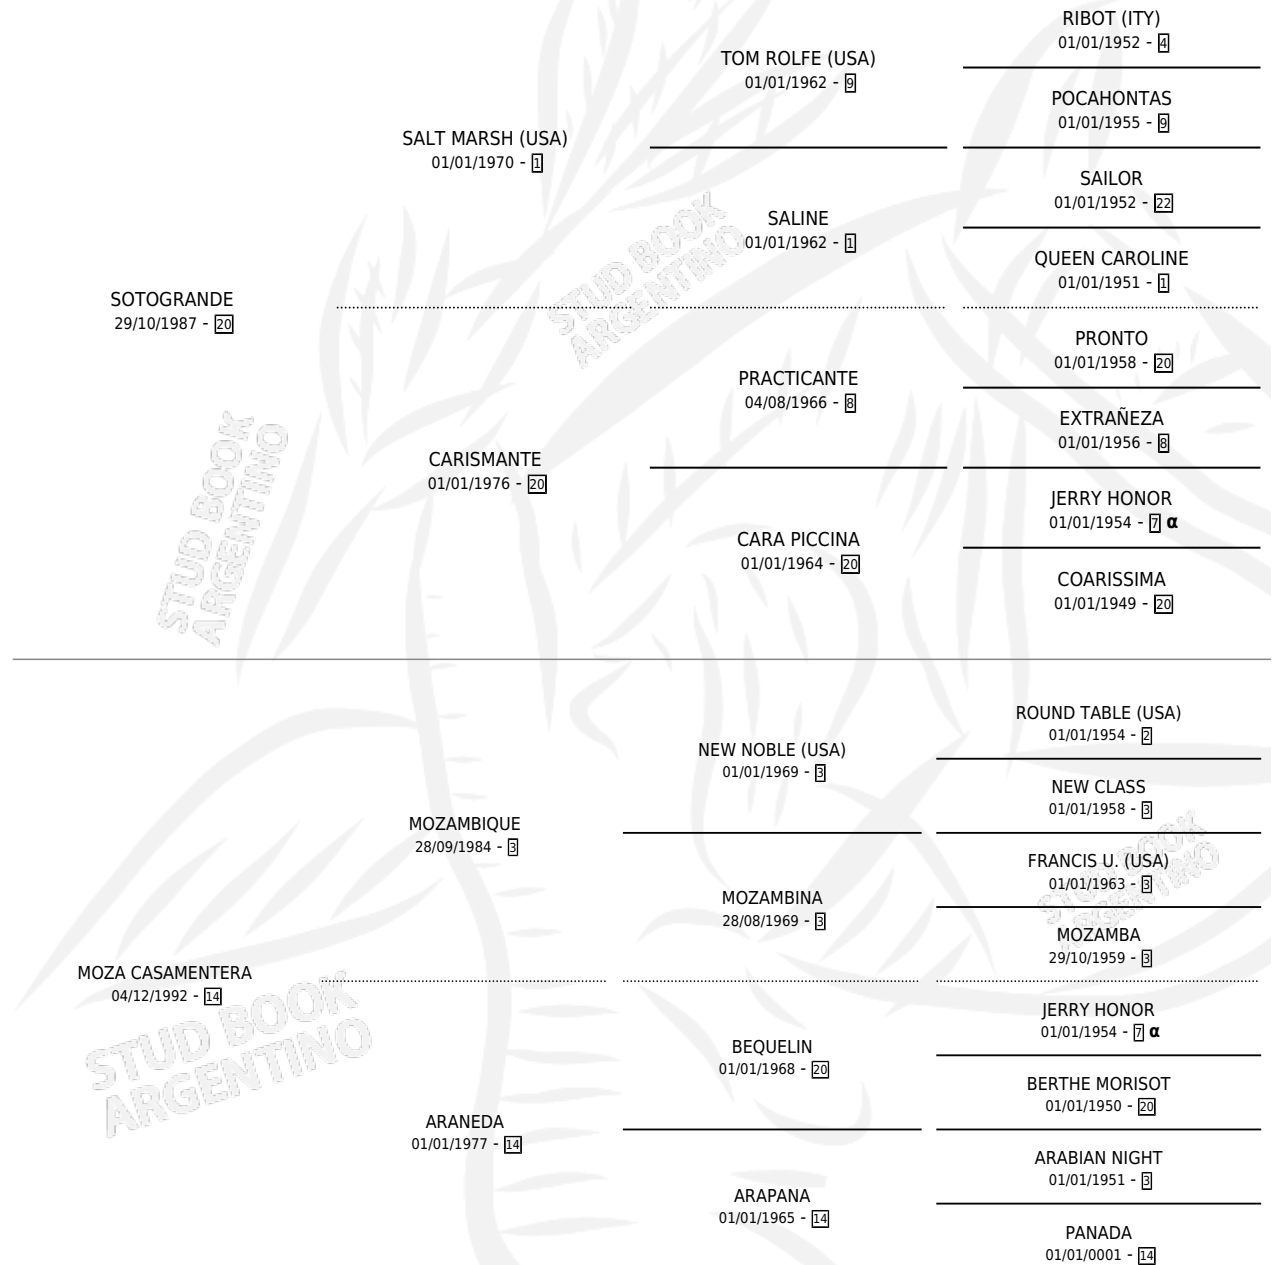

GRAN MOZO

por SOTOGRANDE y MOZA CASAMENTERA por MOZAMBIQUE

Argentina · Macho · Tordillo · SP · 09/10/2000
Familia 14-c · Volumen 37

ESTADO

TIPIFICACIÓN SANGUÍNEA	X
TIPIFICACIÓN POR ADN	X
PASAPORTE	X
IDENTIFICACIÓN POR MICROCHIP	X
REPRODUCTOR	X

Lugar de nacimiento: El Malon
Criador: Don Simon

PEDIGREE

INBREEDING : α

GRAN MOZO

Datos oficiales del Stud Book Argentino

Documento generado el 09/05/2026

studbook.org.ar