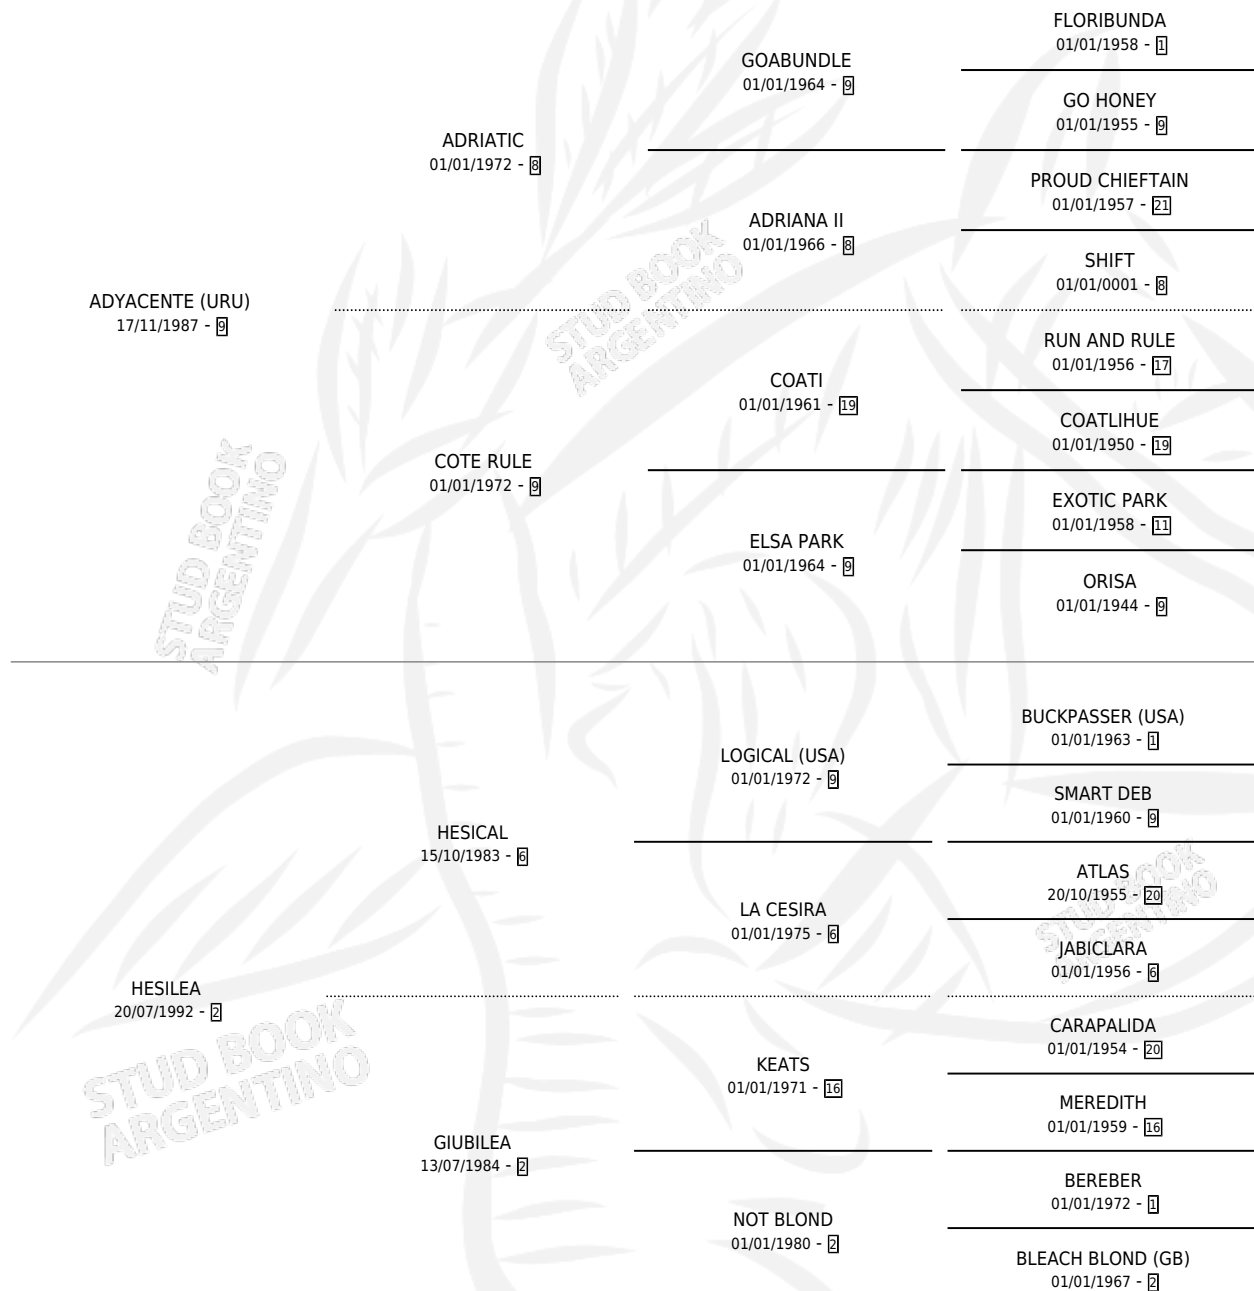

HESSIAN

por ADYACENTE (URU) y HESILEA por HESICAL

Argentina · Macho · Zaino · SP · 25/10/2000
Familia 2-s · Volumen 37

ESTADO

TIPIFICACIÓN SANGUÍNEA	✓
TIPIFICACIÓN POR ADN	X
PASAPORTE	X
IDENTIFICACIÓN POR MICROCHIP	X
REPRODUCTOR	X

Lugar de nacimiento: Cumeneyen

Criador: Cumeneyen

PEDIGREE