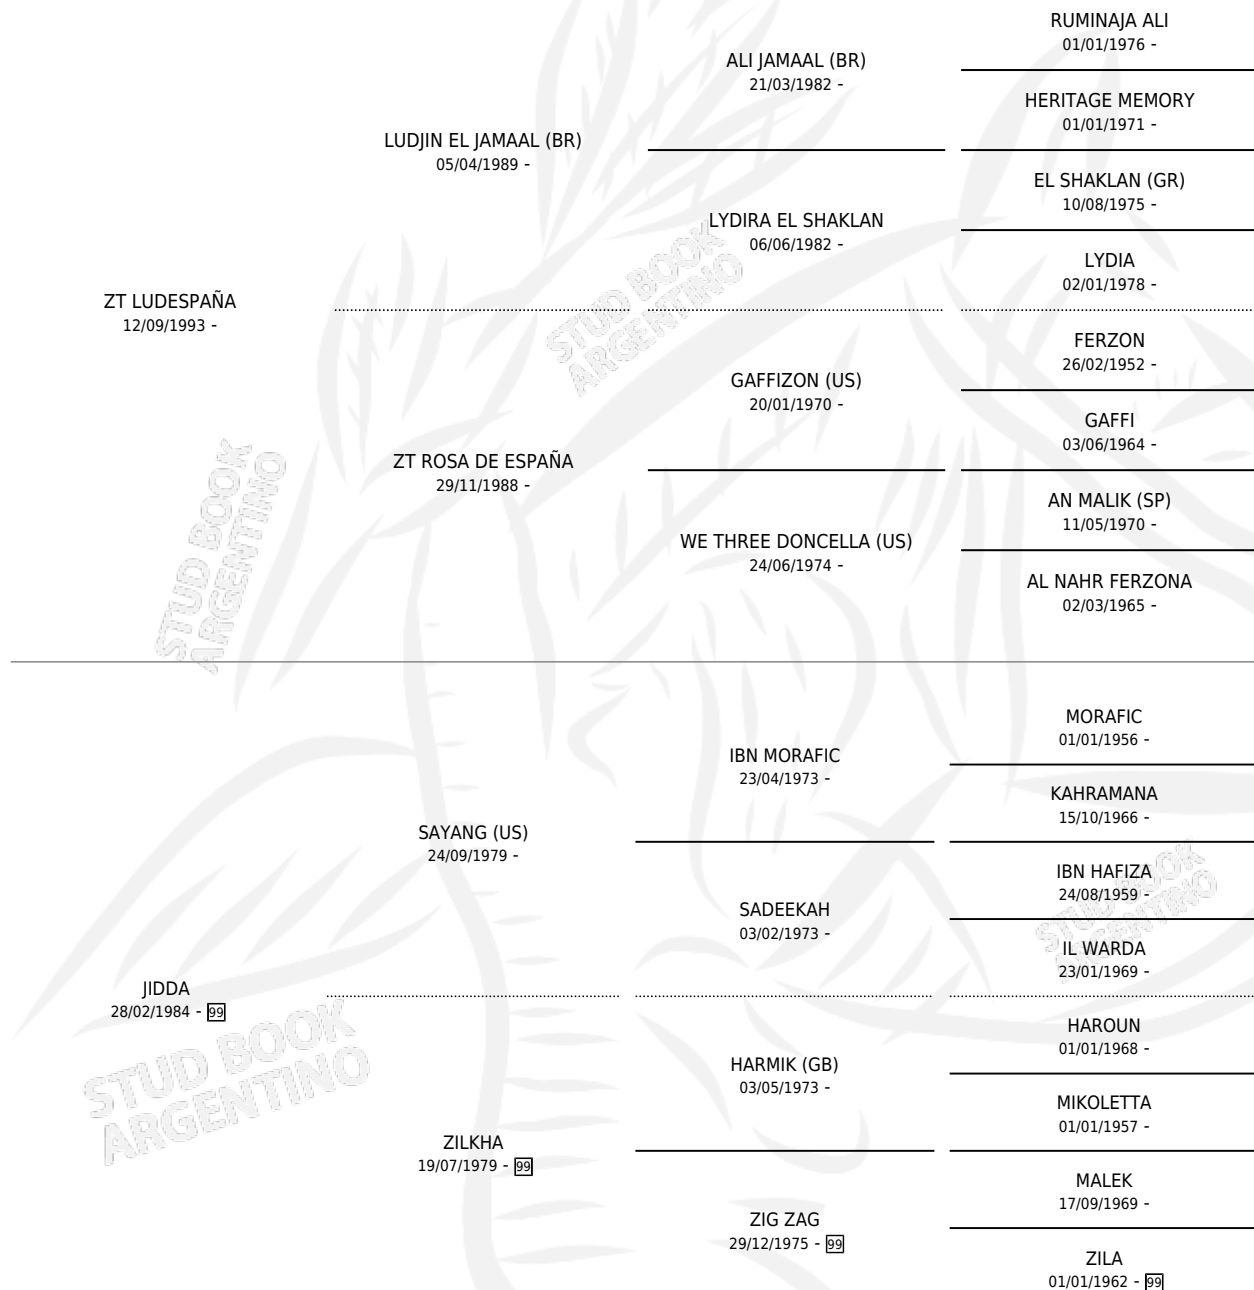

TIO LUDJA

por ZT LUDESPAÑA y JIDDA por SAYANG (US)

Argentina · Macho · Alazan o Tordillo · AP · 13/10/2000
Familia 99 · Volumen 37

ESTADO

TIPIFICACIÓN SANGUÍNEA	X
TIPIFICACIÓN POR ADN	X
PASAPORTE	X
IDENTIFICACIÓN POR MICROCHIP	X
REPRODUCTOR	X

Lugar de nacimiento: Tio Pancho
Criador: Braun Blaquier Magdalena

PEDIGREE

TIO LUDJA

Datos oficiales del Stud Book Argentino

Documento generado el 10/05/2026

studbook.org.ar