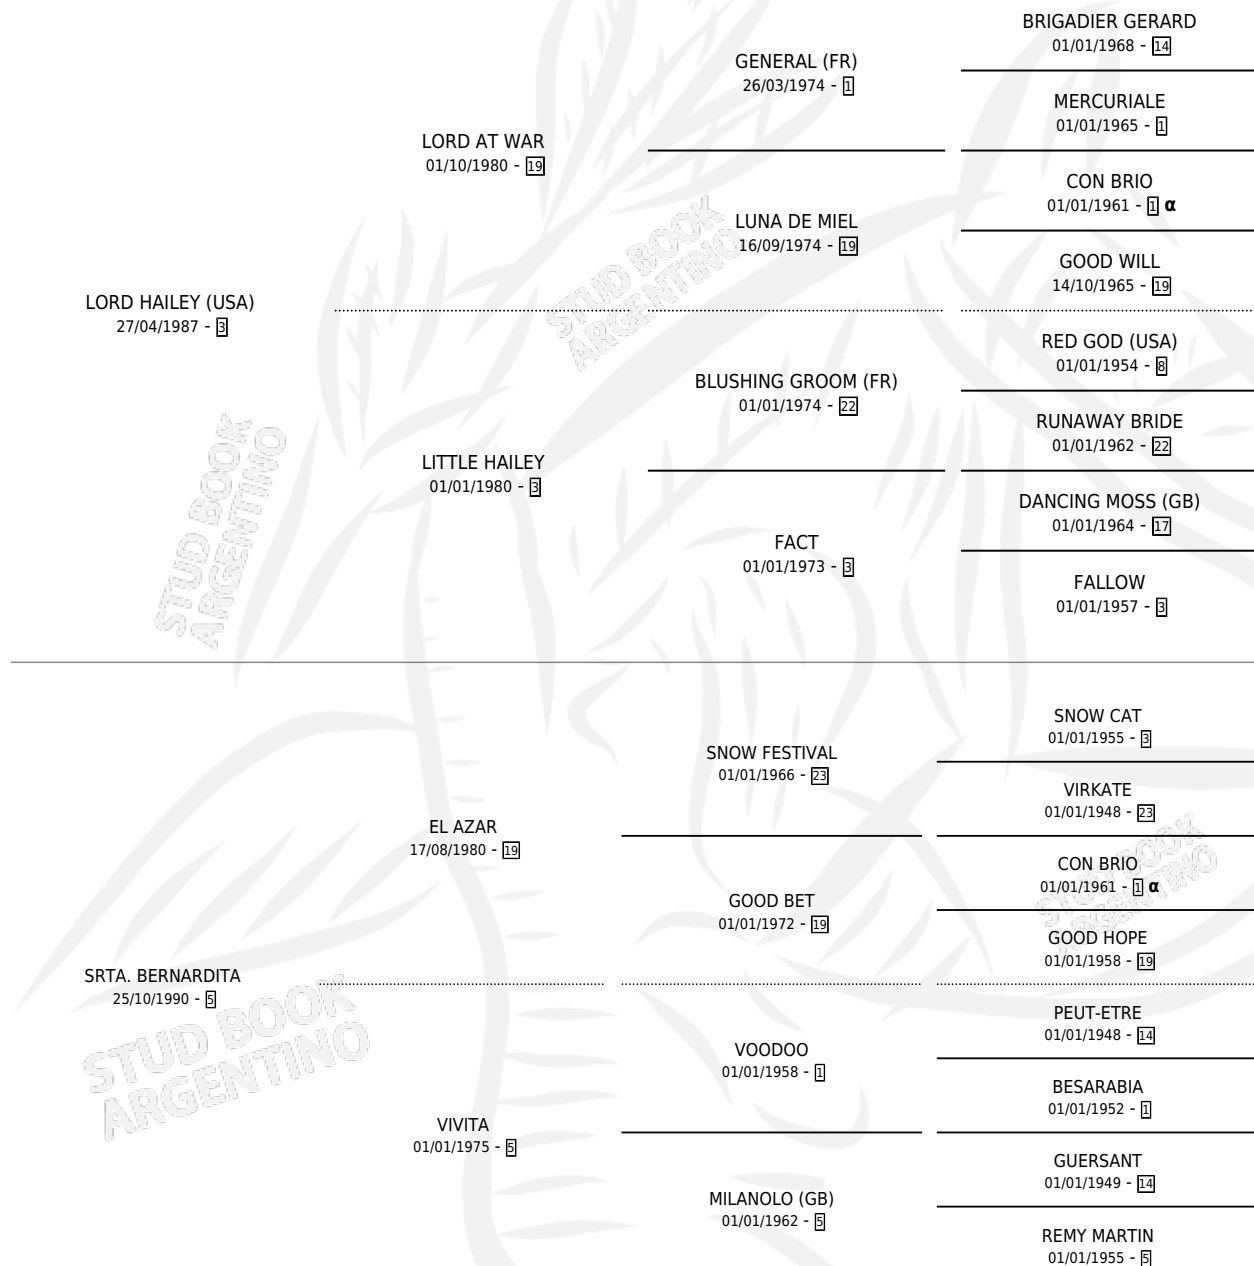

MY LADY

por LORD HAILEY (USA) y SRTA. BERNARDITA por EL AZAR

Argentina · Hembra · Zaino · SP · 10/10/2000
Familia 5-e · Volumen 37

ESTADO

TIPIFICACIÓN SANGUÍNEA	✓
TIPIFICACIÓN POR ADN	✓
PASAPORTE	X
IDENTIFICACIÓN POR MICROCHIP	X
REPRODUCTOR	✓

Lugar de nacimiento: El Ombucito

Criador: Sin dato

~

HIJOS

	MACHOS	HEMBRAS
1 NACIERON	0	1
1 CORRIERON	0	1

SIN ACTUACIONES

PEDIGREE

INBREEDING : α

CAMPAÑA

Solo carreras oficiales de Argentina

POR EDAD

EDAD	CC	1°	2°	3°	4°	5°	NP	CLC	CLG	CLCG1	CLGG1	IMPORTE	GANANCIA / CC
4 AÑOS	5	0	0	0	0	0	5	0	0	0	0	\$0	\$0
TOTALES	5	0	0	0	0	0	5	0	0	0	0	\$0	\$0
%		0.0%	0.0%	0.0%	0.0%	0.0%	100%	0.0%	0.0%	0.0%	0.0%		

CARRERAS

FECHA	E	HIP. N°	O	DIST.	PREMIO	CAT.	PISTA	JOCKEY	CABALLERIZA CUIDADOR	POS.	IMPORTE	PAGO	
20/04/2005	4	SIS	8	9	1200	FAIR DESIRE 1993	ALW	ARENA	EVIS MARCELO F.	EL OMBUCITO (SI) CABALLERO CARLOS RAFAEL	9	\$0	64.60
02/04/2005	4	SIS	14	3	1200	JUMBASHLEEN 1989	ALW	CESPED	EVIS MARCELO F.	EL OMBUCITO (SI) CABALLERO CARLOS RAFAEL	10	\$0	99.99
12/03/2005	4	SIS	13	3	1000	HIP. DE LA PLAT	ALW	CESPED	EVIS MARCELO F.	EL OMBUCITO (SI) CABALLERO CARLOS RAFAEL	6	\$0	34.95
27/02/2005	4	SIS	10	12	1400	LUCKY JUMP 1988	ALW	CESPED	EVIS MARCELO F.	EL OMBUCITO (SI) CABALLERO CARLOS RAFAEL	13	\$0	273.55
22/01/2005	4	SIS	6	10	1200	STUART GROVE 1991	ALW	CESPED	EVIS MARCELO F.	EL OMBUCITO (SI) CABALLERO CARLOS RAFAEL	12	\$0	245.50