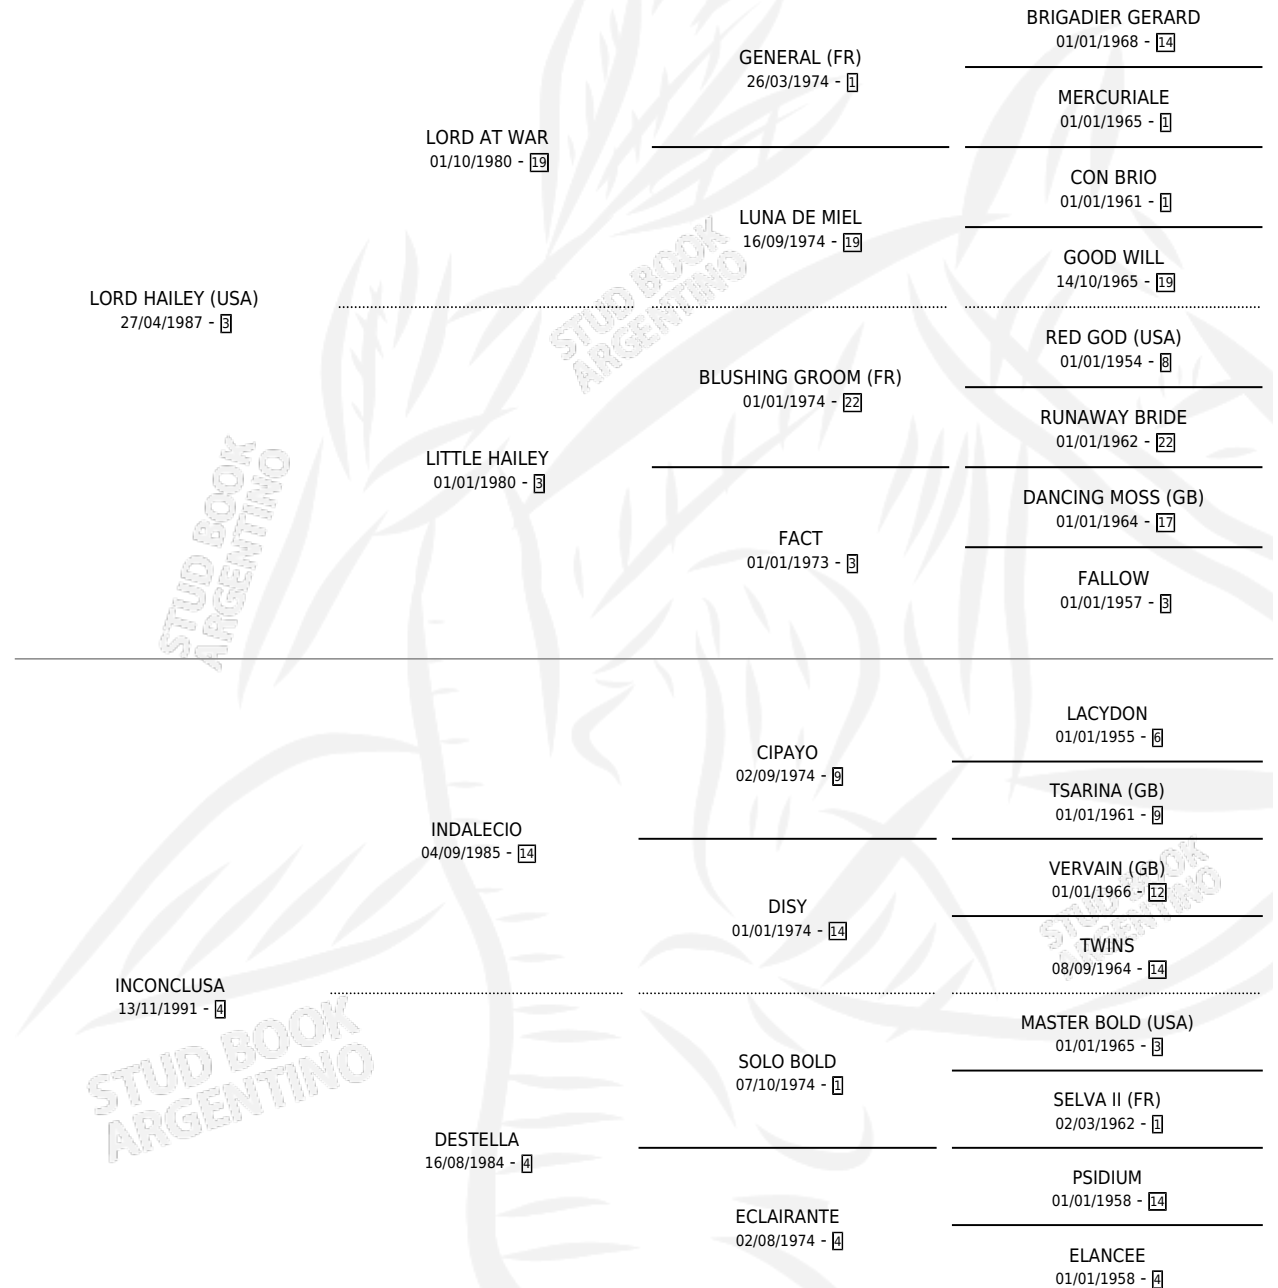

LADY MARY

por **LORD HAILEY (USA)** y **INCONCLUSA** por **INDALECIO**

Argentina · Hembra · Alazan Tostado · SP · 14/10/2000
Familia 4-k · Volumen 37

ESTADO

TIPIFICACIÓN SANGUÍNEA	✓
TIPIFICACIÓN POR ADN	X
PASAPORTE	X
IDENTIFICACIÓN POR MICROCHIP	X
REPRODUCTOR	X

Lugar de nacimiento: Los Prados

Criador: Sin dato

PEDIGREE

CAMPAÑA

Solo carreras oficiales de Argentina

POR EDAD

EDAD	CC	1°	2°	3°	4°	5°	NP	CLC	CLG	CLCG1	CLGG1	IMPORTE	GANANCIA / CC
5 AÑOS	2	0	0	0	0	0	2	0	0	0	0	\$0	\$0
TOTALES	2	0	0	0	0	0	2	0	0	0	0	\$0	\$0
%		0.0%	0.0%	0.0%	0.0%	0.0%	100%	0.0%	0.0%	0.0%	0.0%		