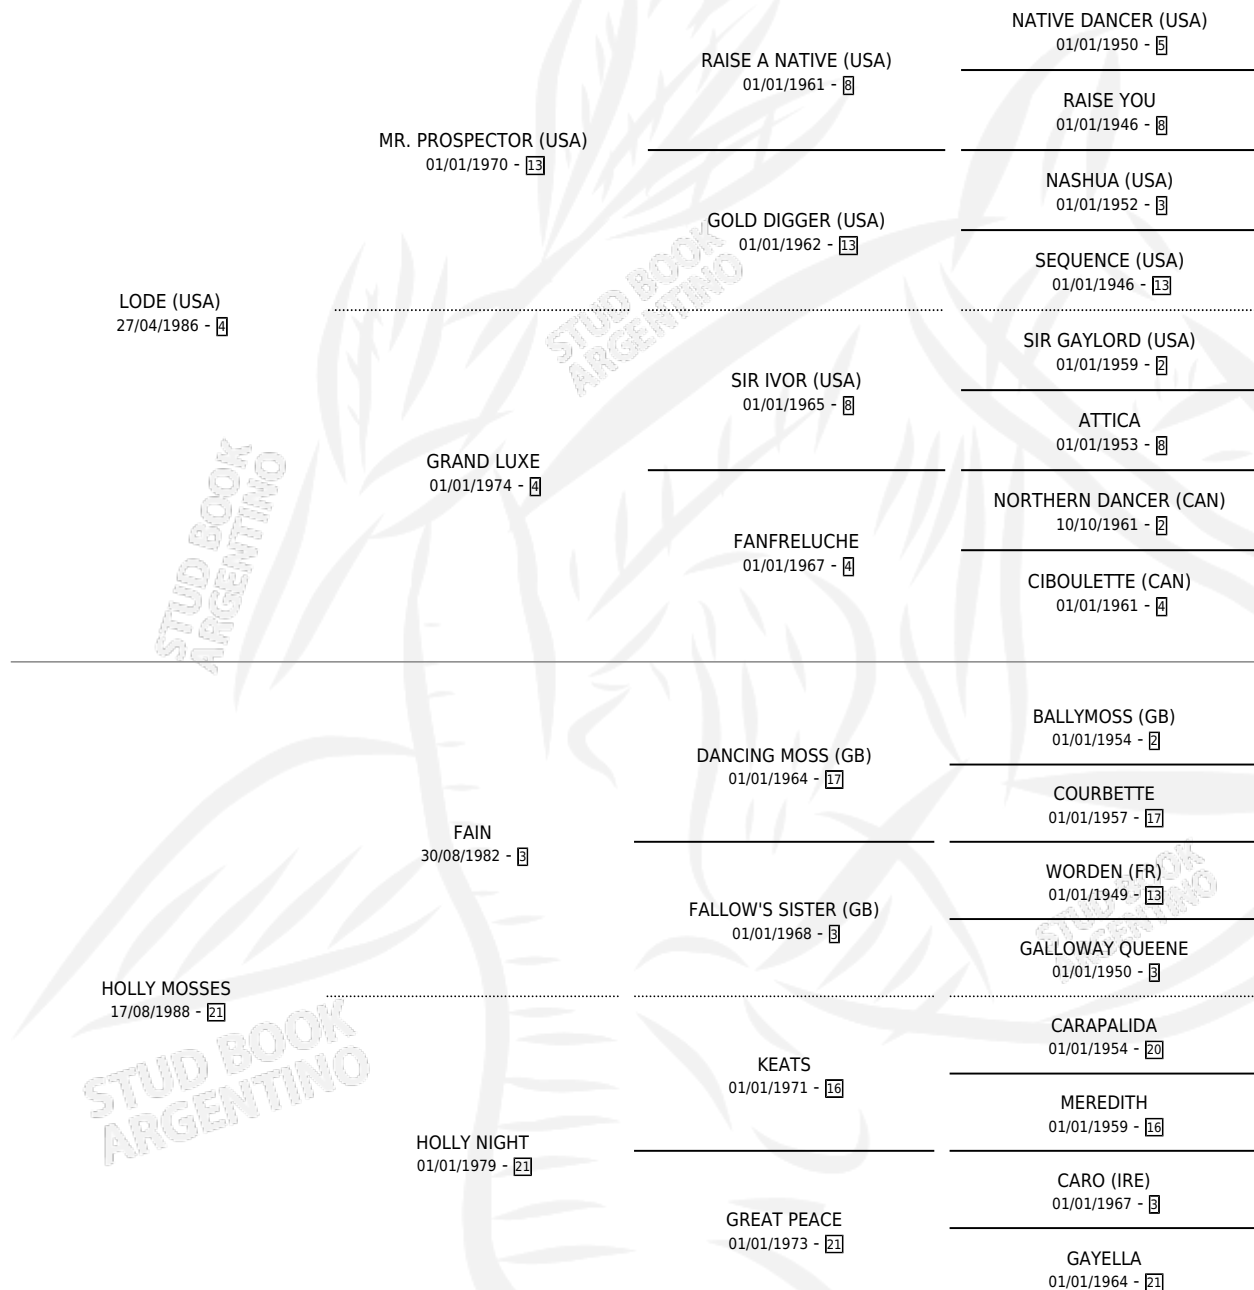

HOLLY FILLY

por **LODE (USA)** y **HOLLY MOSSES** por **FAIN**

Argentina · Hembra · Alazan · SP · 25/09/2000
Familia 21-a · Volumen 37

ESTADO

TIPIFICACIÓN SANGUÍNEA	✓
TIPIFICACIÓN POR ADN	✓
PASAPORTE	X
IDENTIFICACIÓN POR MICROCHIP	X
REPRODUCTOR	✓

Lugar de nacimiento: San Ignacio De Loyola

Criador: San Ignacio De Loyola

~

HIJOS

	MACHOS	HEMBRAS
8 NACIERON	3	5
4 CORRIERON	2	2
4 GANARON	2	2

2	2	1
GANADORES CL	GANADORES GR	GANADORES G1

PEDIGREE

S

cimientos 8 / Efectividad 50.00%

PADRILLO	PRODUCTO	CRIADOR	1ER SERVICIO	ÚLTIMO SERVICIO
MASK (USA)	∅		15/08/2021	16/11/2021
HOLLY FILLY				
MASTER OF HOUNDS (USA)	∅		21/09/2018	15/12/2018
Datos oficiales del Stud Book Argentino				
PERFECTPERFORMANCE (USA)	∅		18/09/2017	08/11/2017
ECOLOGO	∅		14/09/2016	19/10/2016
studbook.org.ar				
HELIOSTATIC (IRE)	∅		21/08/2015	15/09/2015
NOT FOR SALE	∅		09/08/2014	21/10/2014
TAWQEET (USA)	HOLLY WOMAN (H A, 26/09/2013)	SAN IGNACIO DE LOYOLA	03/10/2012	01/11/2012
TAWQEET (USA)	TAW FILLY (H A, 20/09/2012)	SAN IGNACIO DE LOYOLA	17/10/2011	17/10/2011
PERFECTPERFORMANCE (USA)	HOLLY GHOST (M A, 02/10/2011)	SAN IGNACIO DE LOYOLA	15/10/2010	15/10/2010
CROWNING STORM (USA)	HOLLY MAN (M A, 24/09/2010)	SAN IGNACIO DE LOYOLA	22/10/2009	22/10/2009
TAWQEET (USA)	FILLY'S TAWQEET (H A, 01/10/2009)	SAN IGNACIO DE LOYOLA	07/10/2008	29/10/2008
ORPEN (USA)	WHAT A FILLY (H Z, 17/09/2008)	SIN DATO	30/10/2007	30/10/2007
SEATTLE HOOFER (USA)	∅		26/09/2007	26/09/2007
CROWNING STORM (USA)	CROWNING FILLY (H A, 31/08/2007)	SAN IGNACIO DE LOYOLA	21/09/2006	21/09/2006
CROWNING STORM (USA)	∅		09/09/2005	09/09/2005
ORPEN (USA)	HOLLY BOY (M ZC, 18/08/2005) •MURIÓ EL 13/10/2005•	SAN IGNACIO DE LOYOLA	08/09/2004	08/09/2004