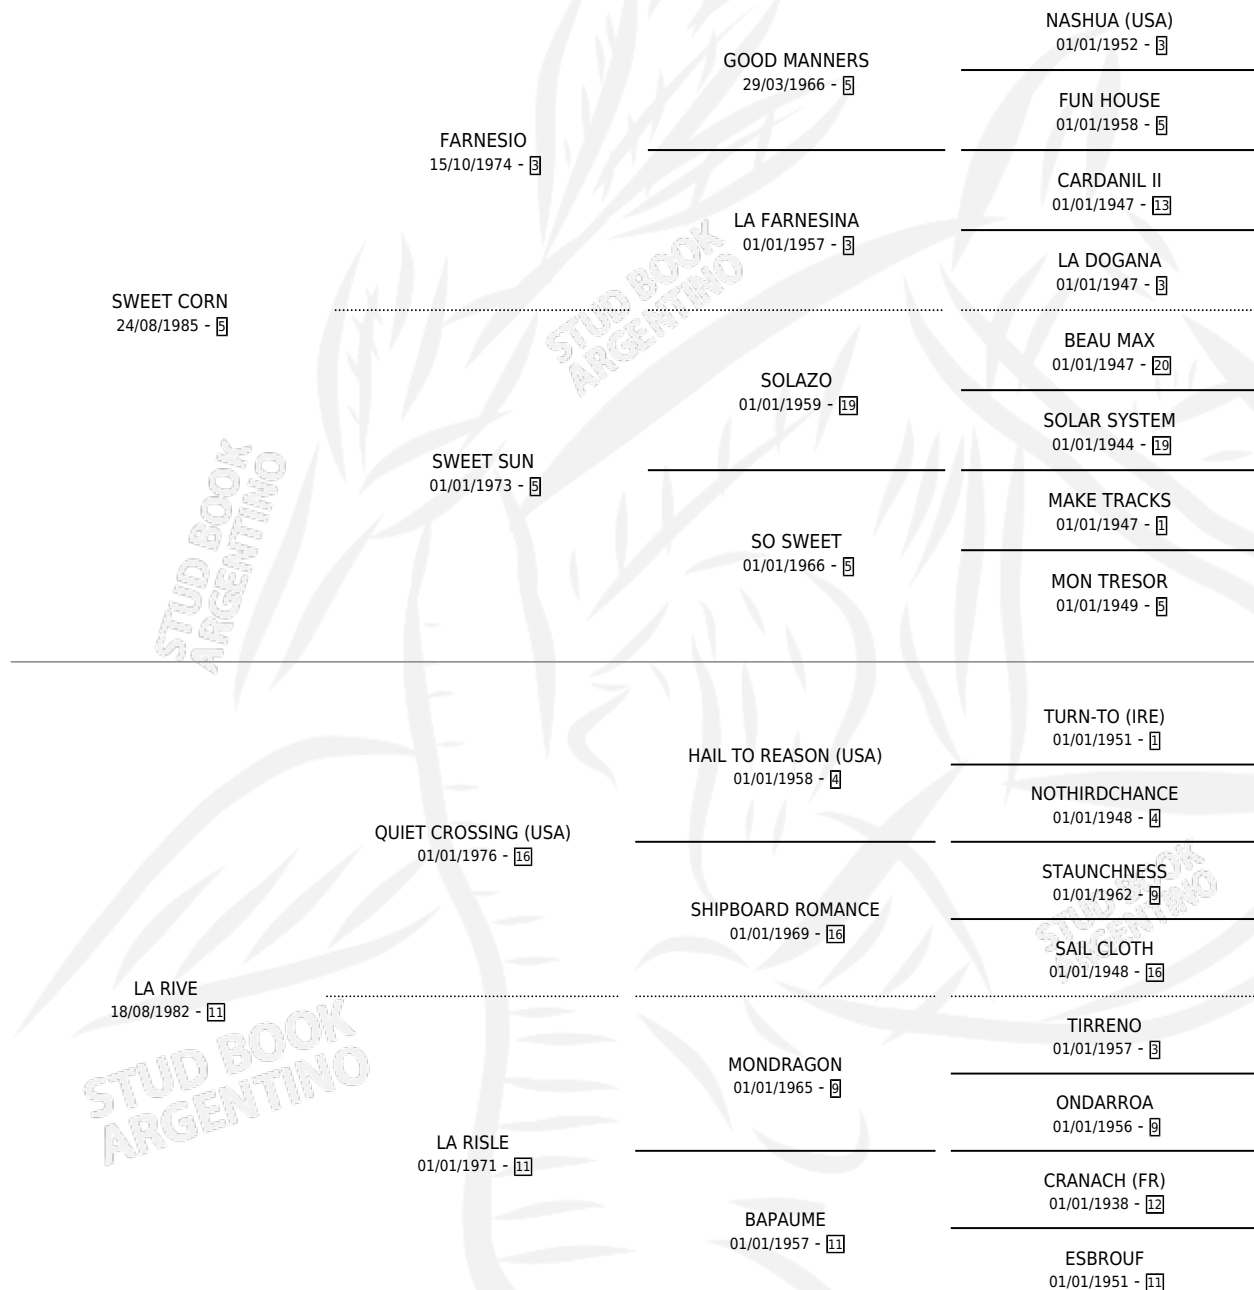

SWENRIVE

por SWEET CORN y LA RIVE por QUIET CROSSING (USA)

Argentina · Hembra · Alazan · SP · 07/10/2000
Familia 11-d · Volumen 37

ESTADO

TIPIFICACIÓN SANGUÍNEA	✓
TIPIFICACIÓN POR ADN	✓
PASAPORTE	X
IDENTIFICACIÓN POR MICROCHIP	X
REPRODUCTOR	✓

Lugar de nacimiento: Los Notros

Criador: Sin dato

~

HIJOS

	MACHOS	HEMBRAS
2 NACIERON	1	1
1 CORRIERON	1	0

SIN ACTUACIONES

PEDIGREE

S