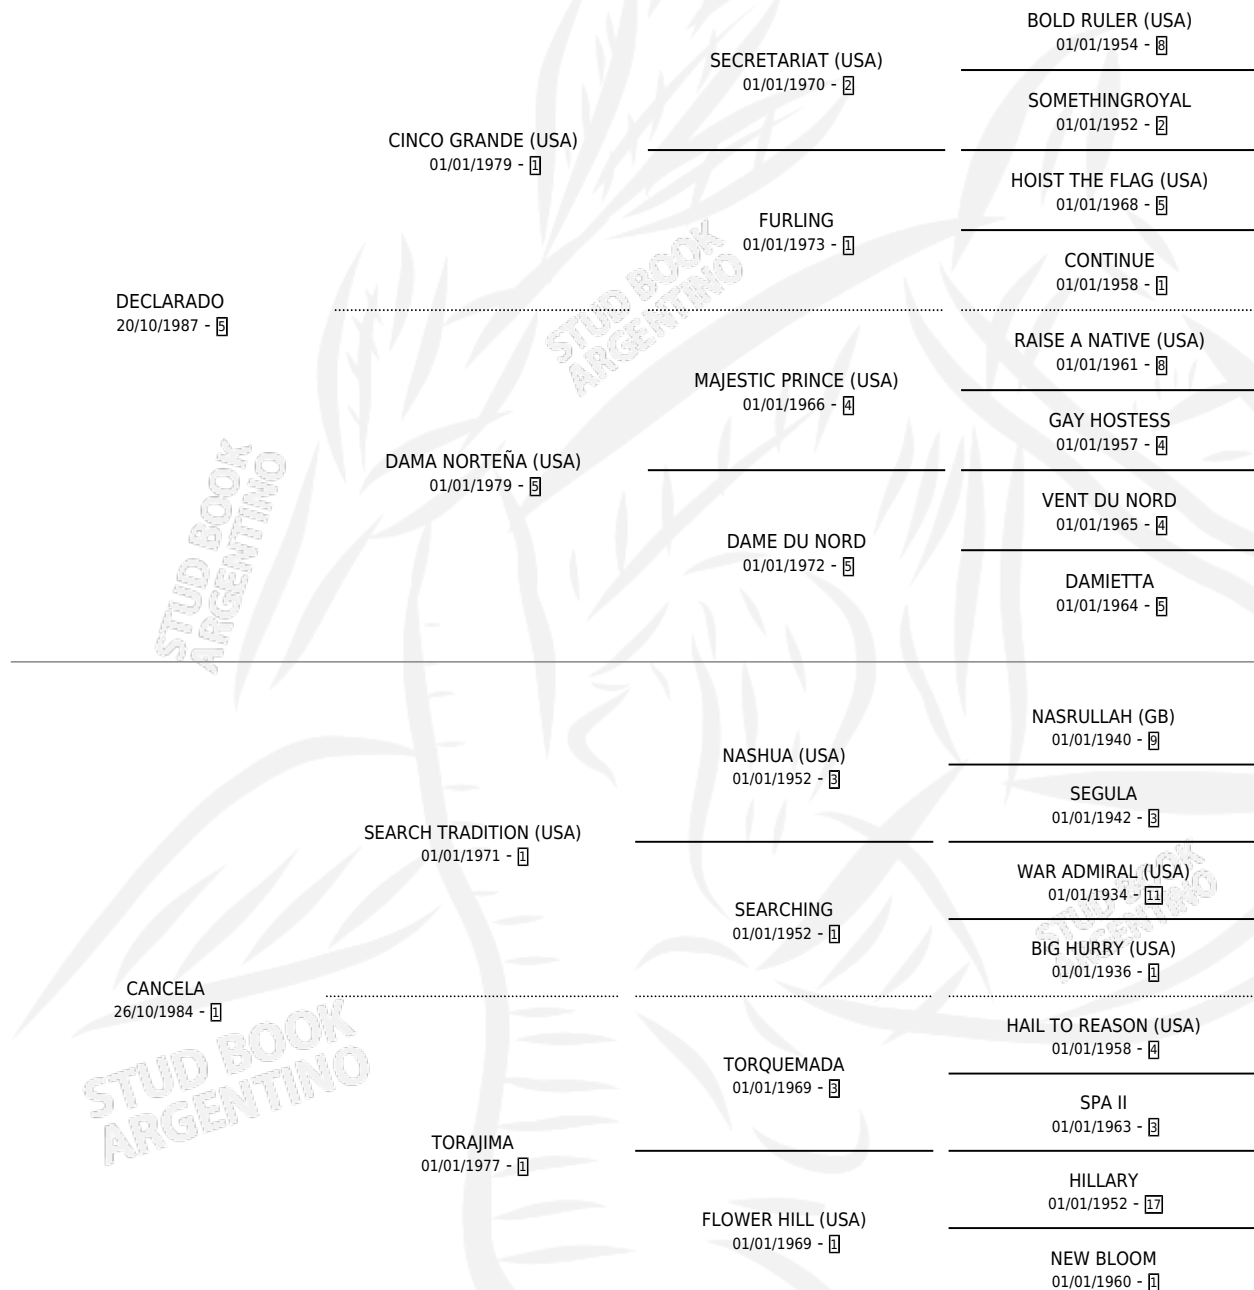

DECLACELA

por **DECLARADO** y **CANCELA** por **SEARCH TRADITION**
(USA)

Argentina · Hembra · Zaino · SP · 24/08/2000
Familia 1-j · Volumen 37

ESTADO

TIPIFICACIÓN SANGUÍNEA	X
TIPIFICACIÓN POR ADN	X
PASAPORTE	X
IDENTIFICACIÓN POR MICROCHIP	X
REPRODUCTOR	X

Lugar de nacimiento: San Carlos
Criador: Sin dato

PEDIGREE

DECLACELA

Datos oficiales del Stud Book Argentino

Documento generado el 26/04/2026

studbook.org.ar