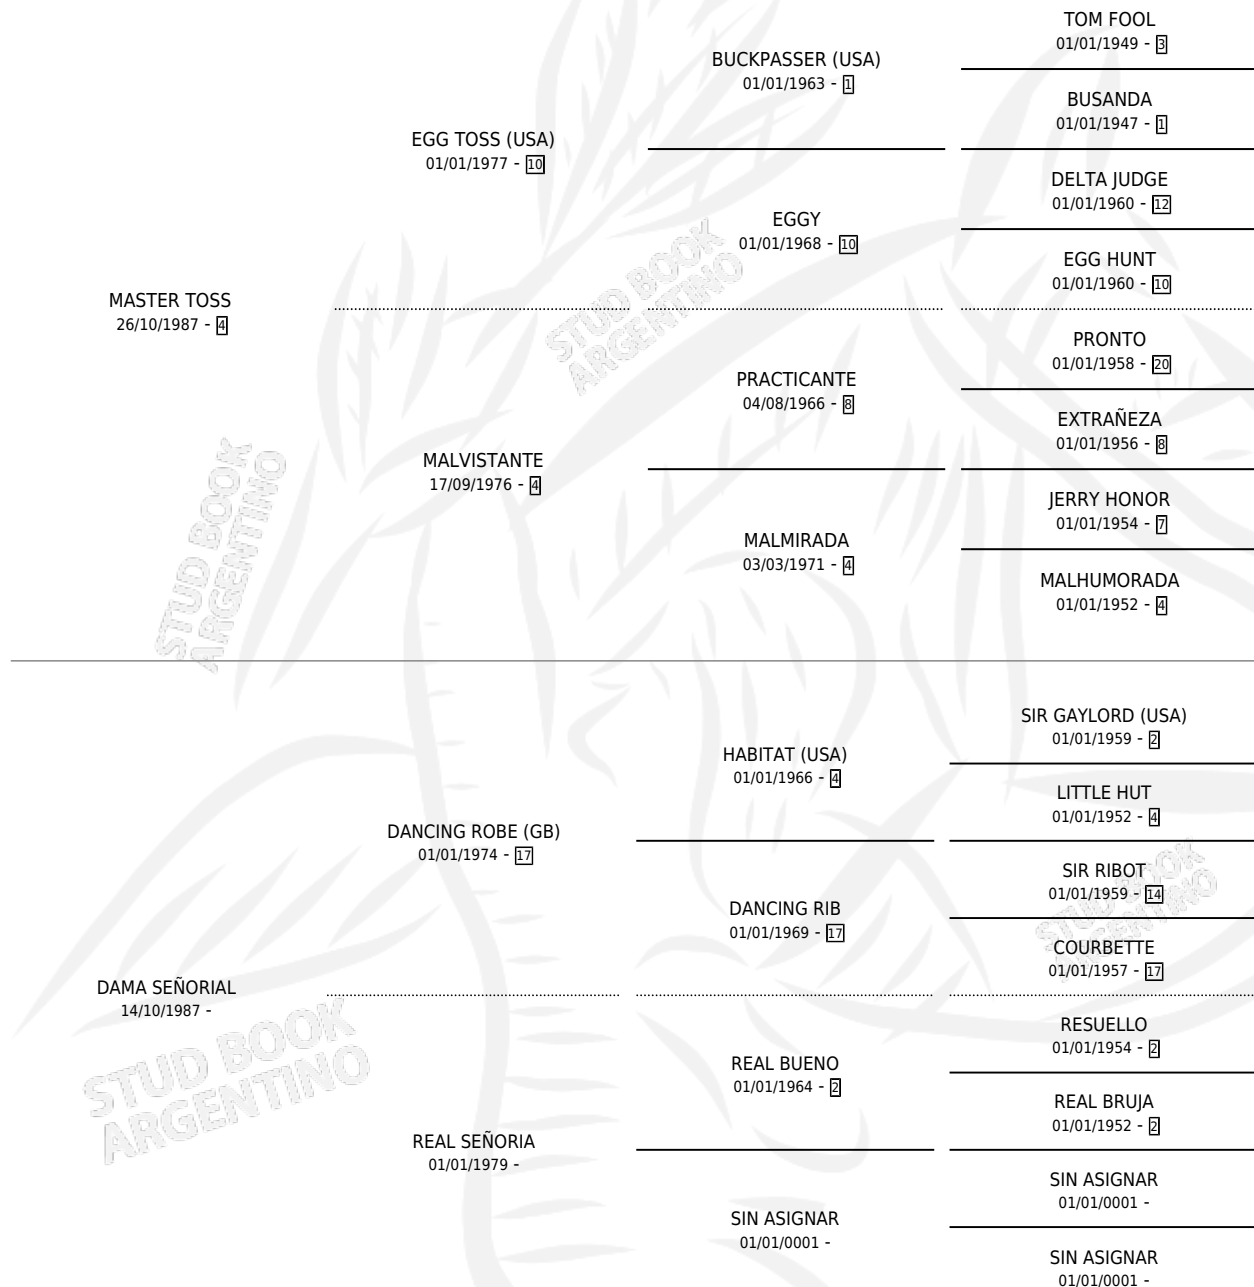

CLARITO TOSS

por **MASTER TOSS** y **DAMA SEÑORIAL** por **DANCING ROBE (GB)**

Argentina · Macho · Alazan · SP · 16/11/2000
Familia · Volumen 37

ESTADO

TIPIFICACIÓN SANGUÍNEA	X
TIPIFICACIÓN POR ADN	X
PASAPORTE	X
IDENTIFICACIÓN POR MICROCHIP	X
REPRODUCTOR	X

Lugar de nacimiento: Rita Maria
Criador: Sin dato

PEDIGREE

CLARITO TOSS

Datos oficiales del Stud Book Argentino

Documento generado el 08/05/2026

studbook.org.ar