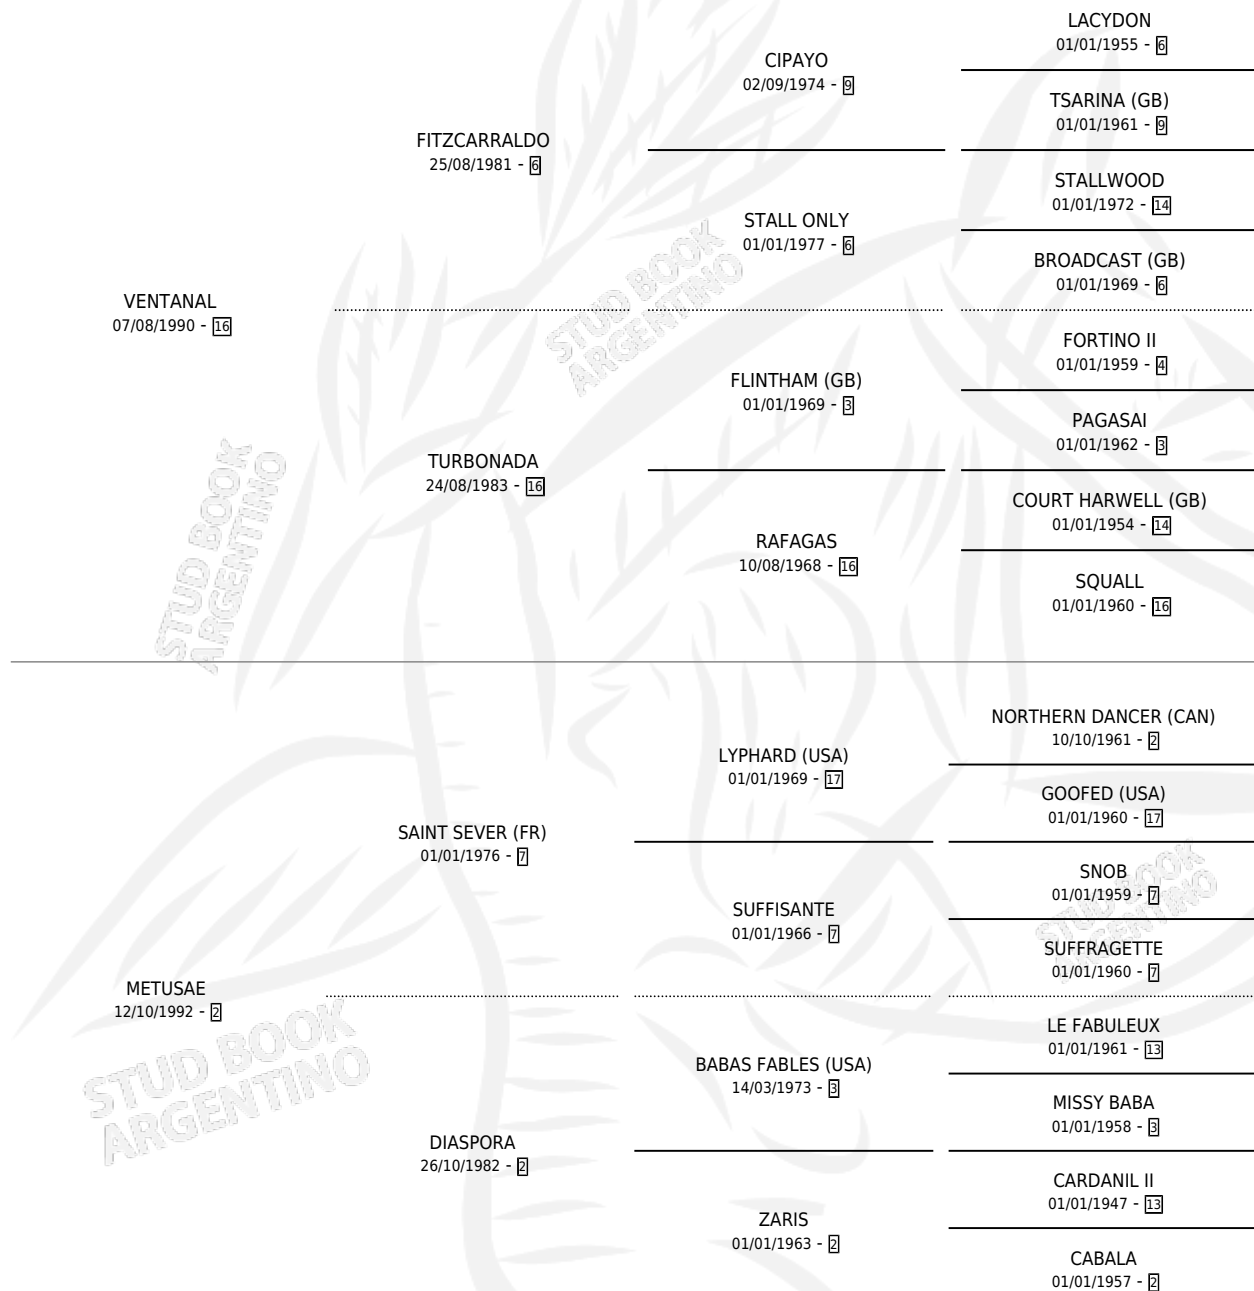

VENTUSAE

por VENTANAL y METUSAE por SAINT SEVER (FR)

Argentina · Macho · Zaino · SP · 17/10/2000
Familia 2-u · Volumen 37

ESTADO

TIPIFICACIÓN SANGUÍNEA	✓
TIPIFICACIÓN POR ADN	X
PASAPORTE	X
IDENTIFICACIÓN POR MICROCHIP	X
REPRODUCTOR	X

Lugar de nacimiento: San Rafael del Reparo

Criador: Sin dato

PEDIGREE