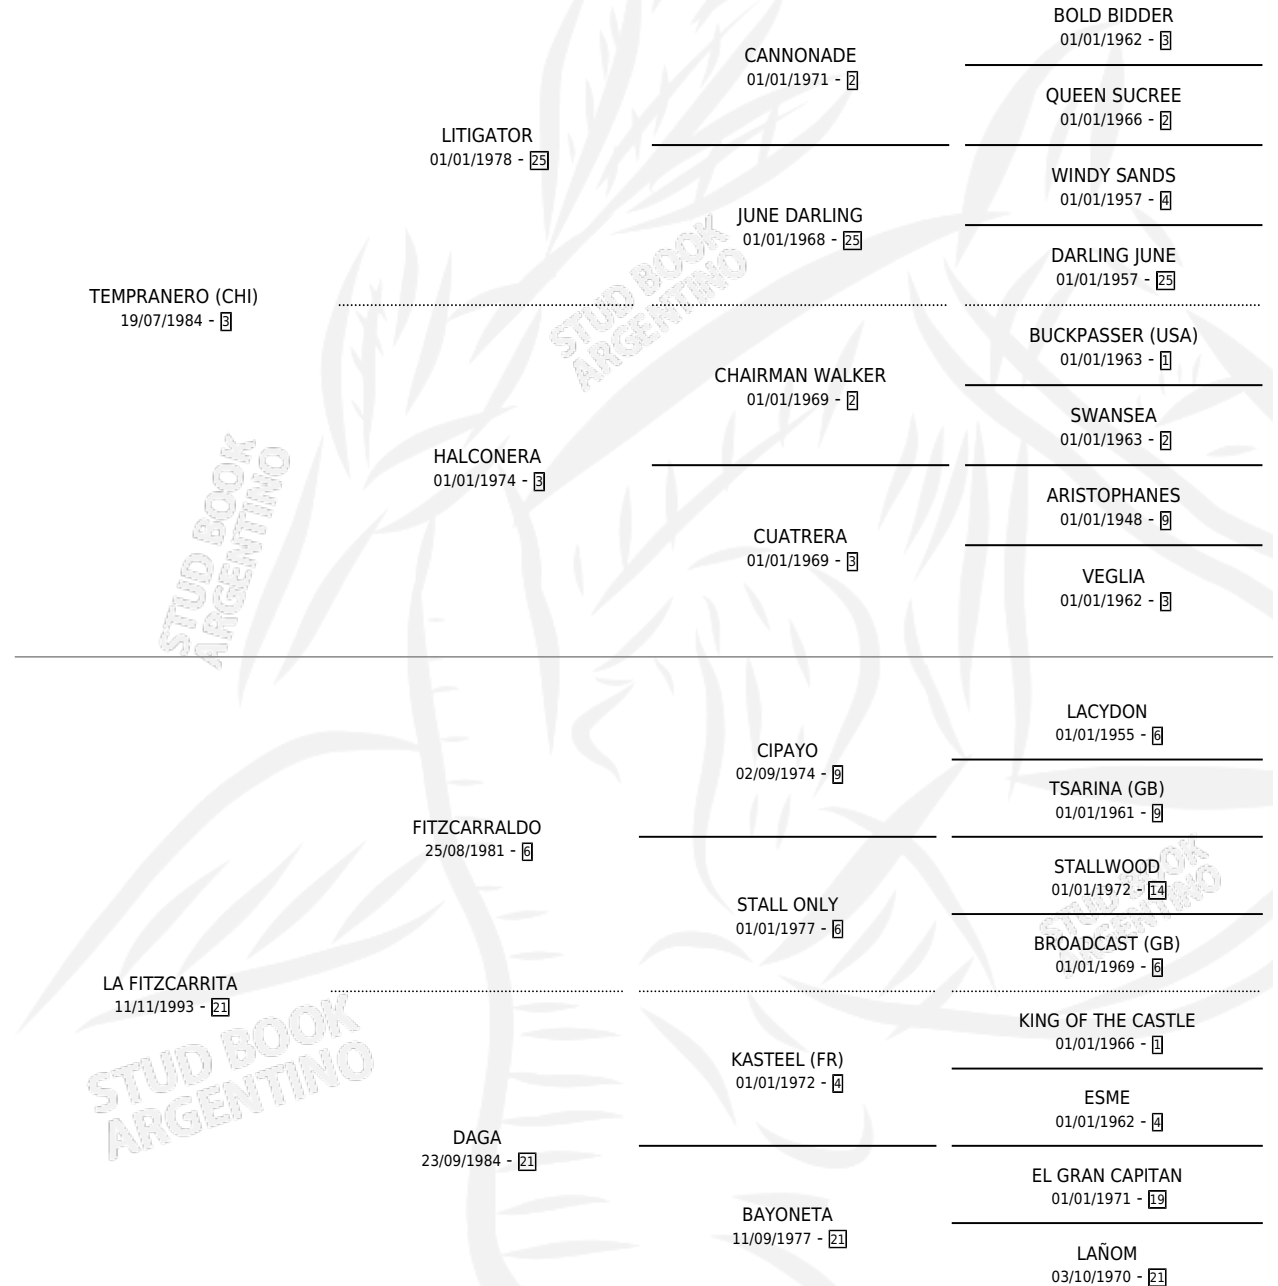

LA TEMPLANZA

por **TEMPRANERO (CHI)** y **LA FITZCARRITA** por **FITZCARRALDO**

Argentina · Hembra · Zaino Negro · SP · 08/09/2000
Familia 21-a · Volumen 37

ESTADO

TIPIFICACIÓN SANGUÍNEA	✓
TIPIFICACIÓN POR ADN	✓
PASAPORTE	X
IDENTIFICACIÓN POR MICROCHIP	X
REPRODUCTOR	✓

Lugar de nacimiento: Campo particular
Criador: Haras La Sortija S.R.L.

~

HIJOS

	MACHOS	HEMBRAS
1 NACIERON	0	1
SIN ACTUACIONES		

PEDIGREE