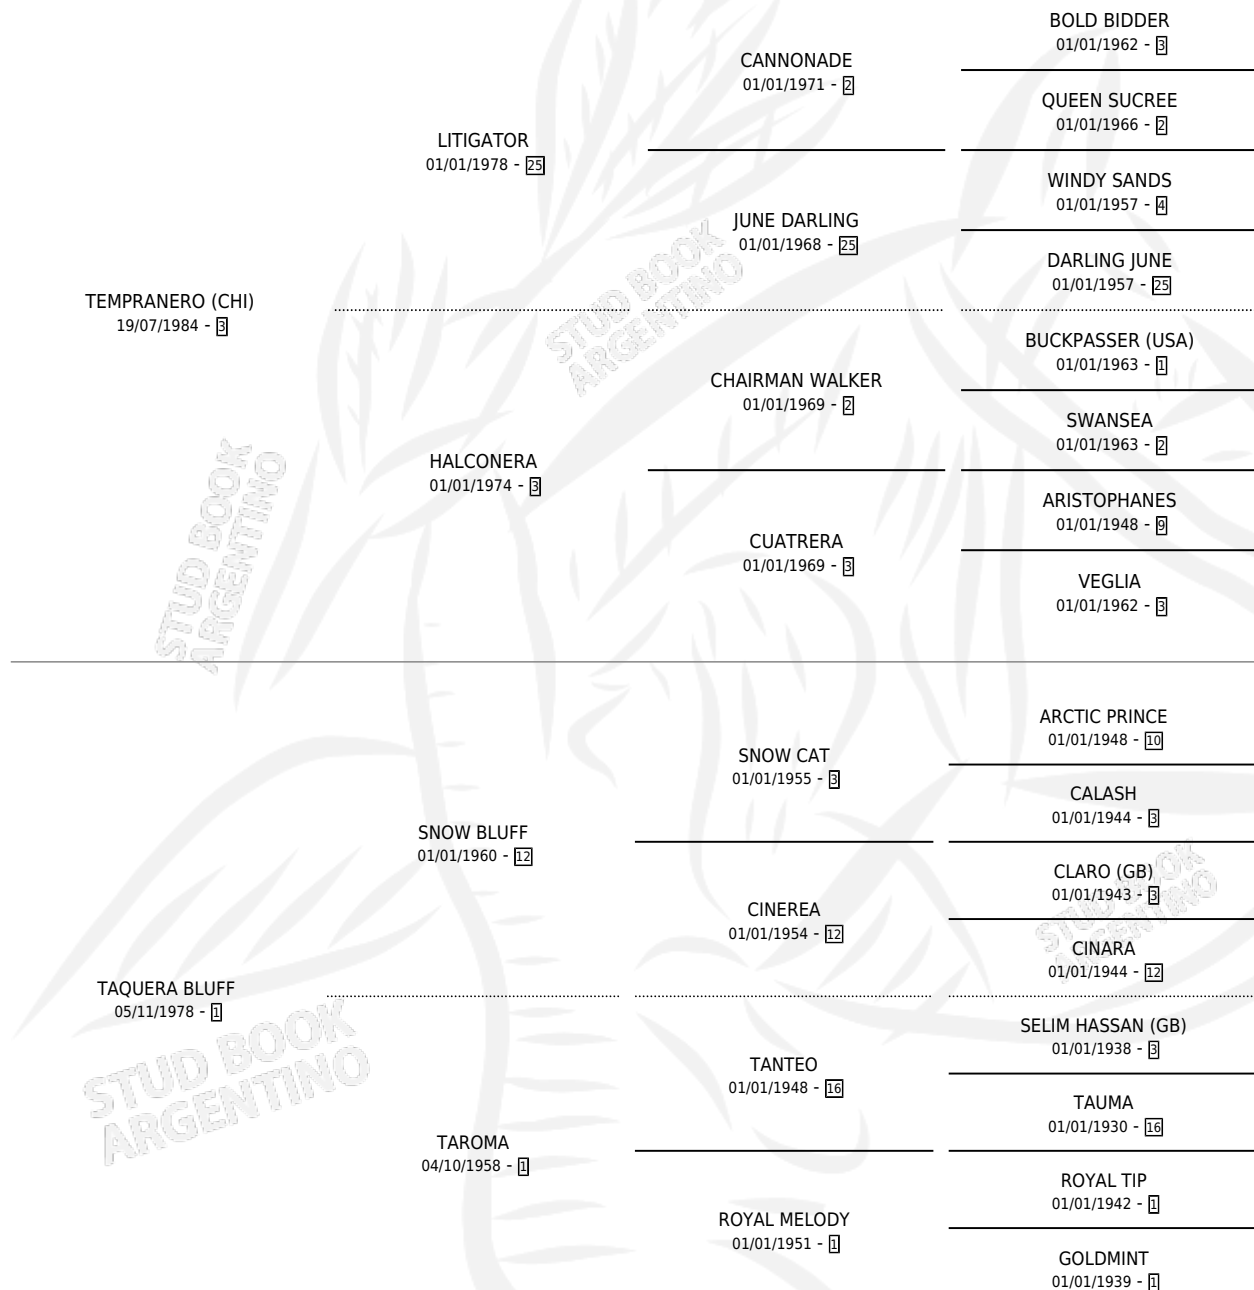

LA APURADA

por **TEMPRANERO (CHI)** y **TAQUERA BLUFF** por **SNOW BLUFF**

Argentina · Hembra · Zaino · SP · 20/10/2000
Familia 1 · Volumen 37

ESTADO

TIPIFICACIÓN SANGUÍNEA	✓
TIPIFICACIÓN POR ADN	✓
PASAPORTE	X
IDENTIFICACIÓN POR MICROCHIP	X
REPRODUCTOR	✓

Lugar de nacimiento: Campo particular
Criador: Haras La Sortija S.R.L.

~

HIJOS

	MACHOS	HEMBRAS
3 NACIERON	1	2
SIN ACTUACIONES		

PEDIGREE

CAMPAÑA

Solo carreras oficiales de Argentina

POR EDAD

Ganadora de 3 carreras en La Plata - \$29,274, a los 3 y 4 años.

POR DISTANCIA

HIPODROMO	CC	1°	2°	3°	4°	5°	NP	CLC	CLG	CLCG1	CLGG1	IMPORTE
PALERMO	4	0	0	1	0	0	3	0	0	0	0	\$1,180
1000 MTS	3	0	0	1	0	0	2	0	0	0	0	\$1,180
1200 MTS	1	0	0	0	0	0	1	0	0	0	0	\$0
LA PLATA	18	3	1	2	5	1	6	0	0	0	0	\$28,094
1000 MTS	15	3	1	2	4	1	4	0	0	0	0	\$27,680
1100 MTS	2	0	0	0	1	0	1	0	0	0	0	\$414
1400 MTS	1	0	0	0	0	0	1	0	0	0	0	\$0