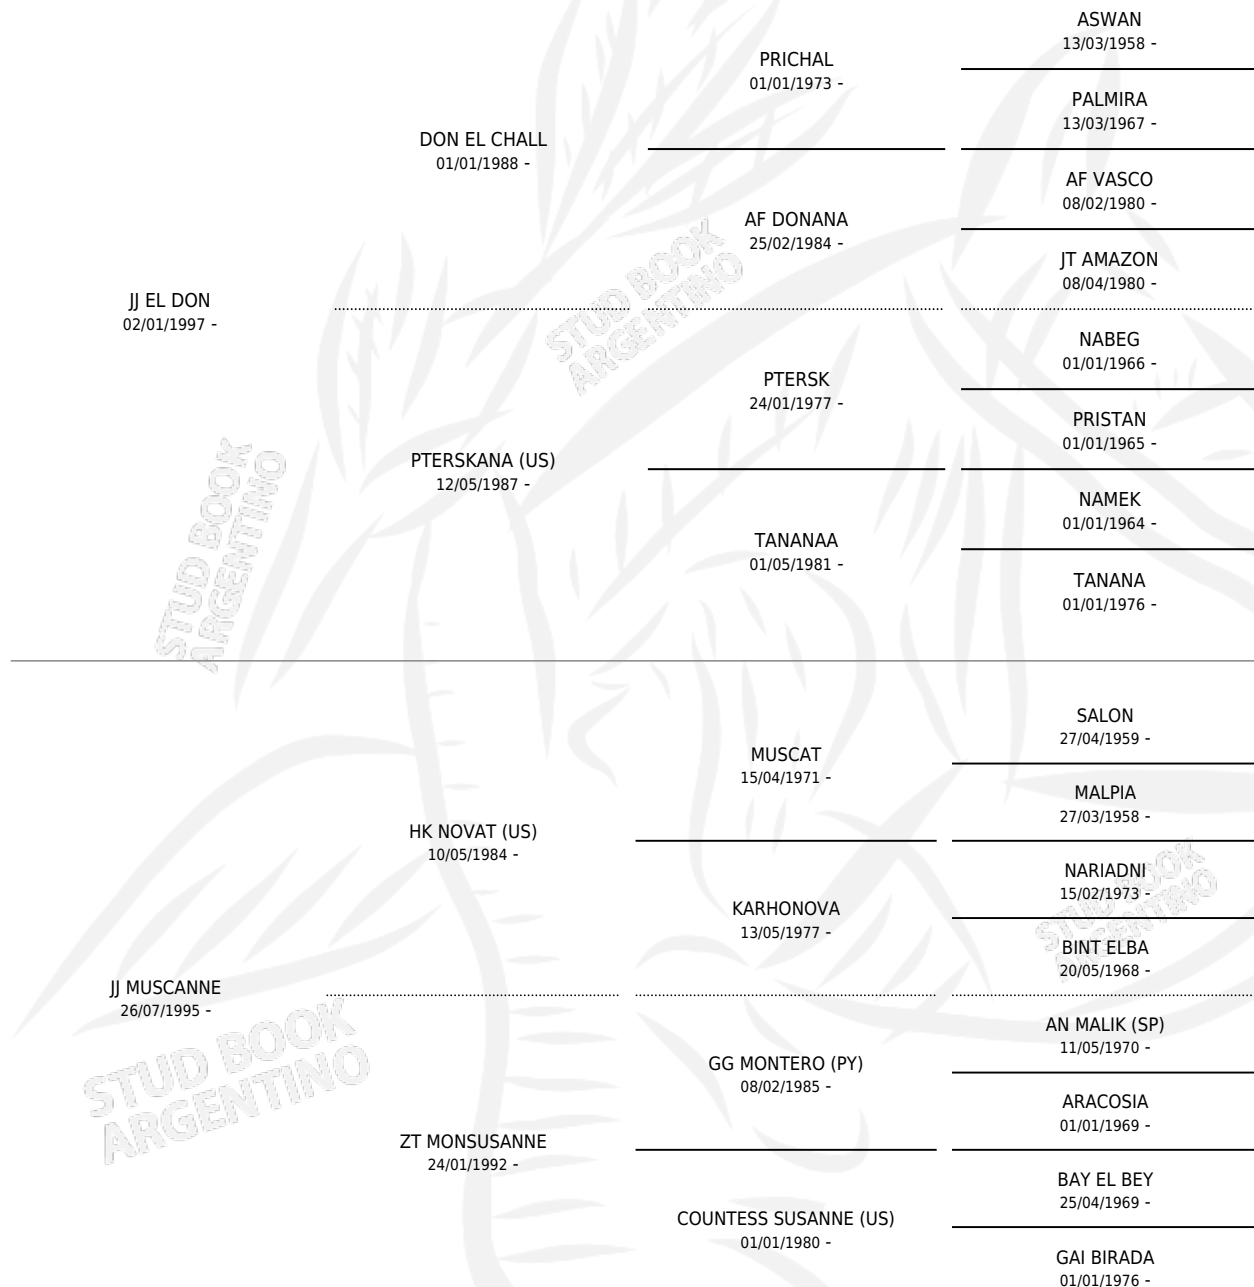

Lugar de nacimiento: El Berretin

Criador: El Berretin

~

HIJOS

	MACHOS	HEMBRAS
6 NACIERON	3	3
SIN ACTUACIONES		

PEDIGREE

SERVICIOS PADRILLO

TEMPORADA	HARAS	SERVICIO	NAC.	EFFECTIVIDAD
2003	EL MANGRULLO DE TUCUMAN	8	6	75.00 %
2003	EL MANGRULLO DE TUCUMAN	1	0	0.00 %